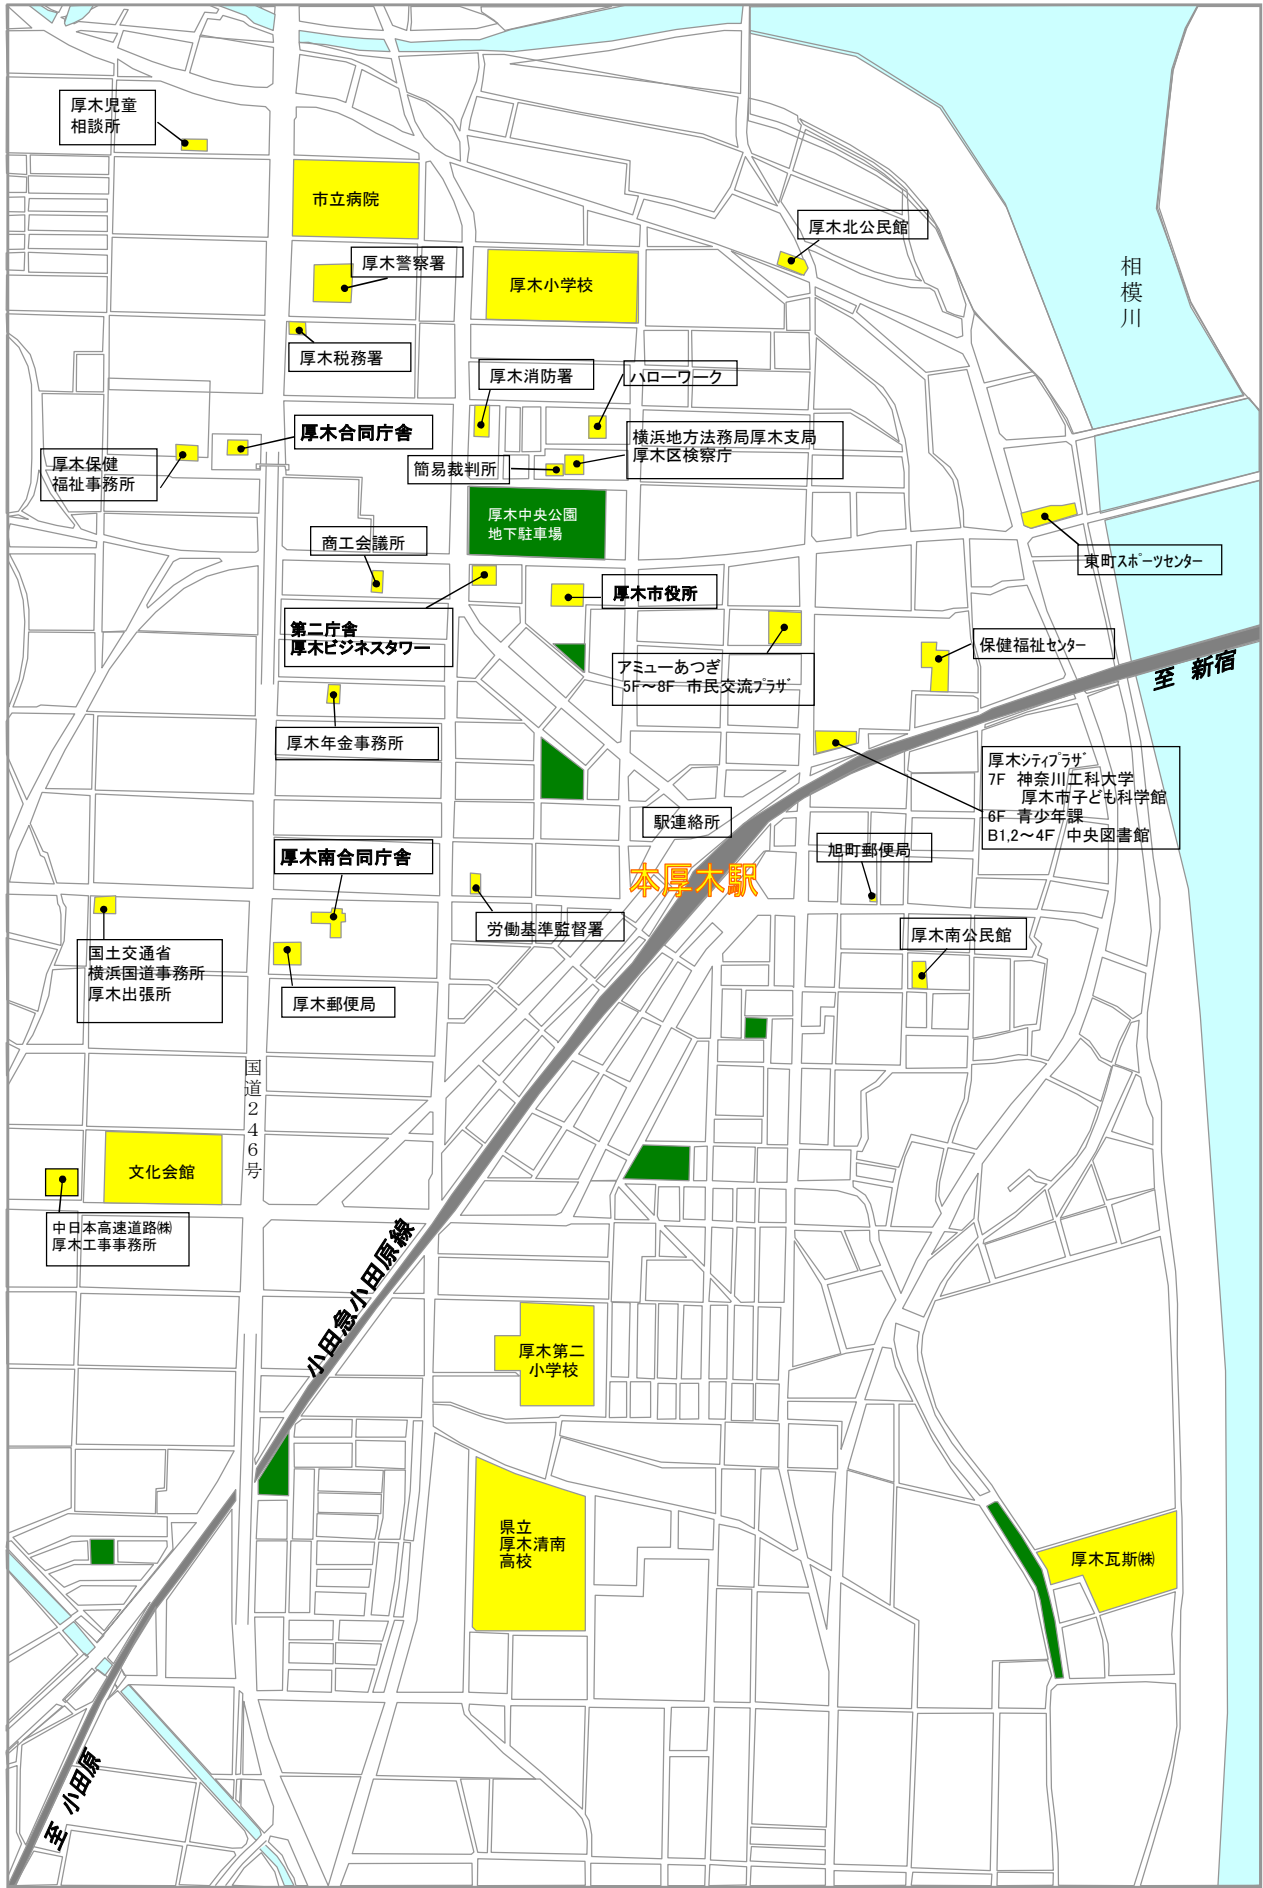

厚木児童
相談所

市立病院

厚木警察署

厚木小学校

厚木北公民館

相模川

厚木税務署

厚木消防署