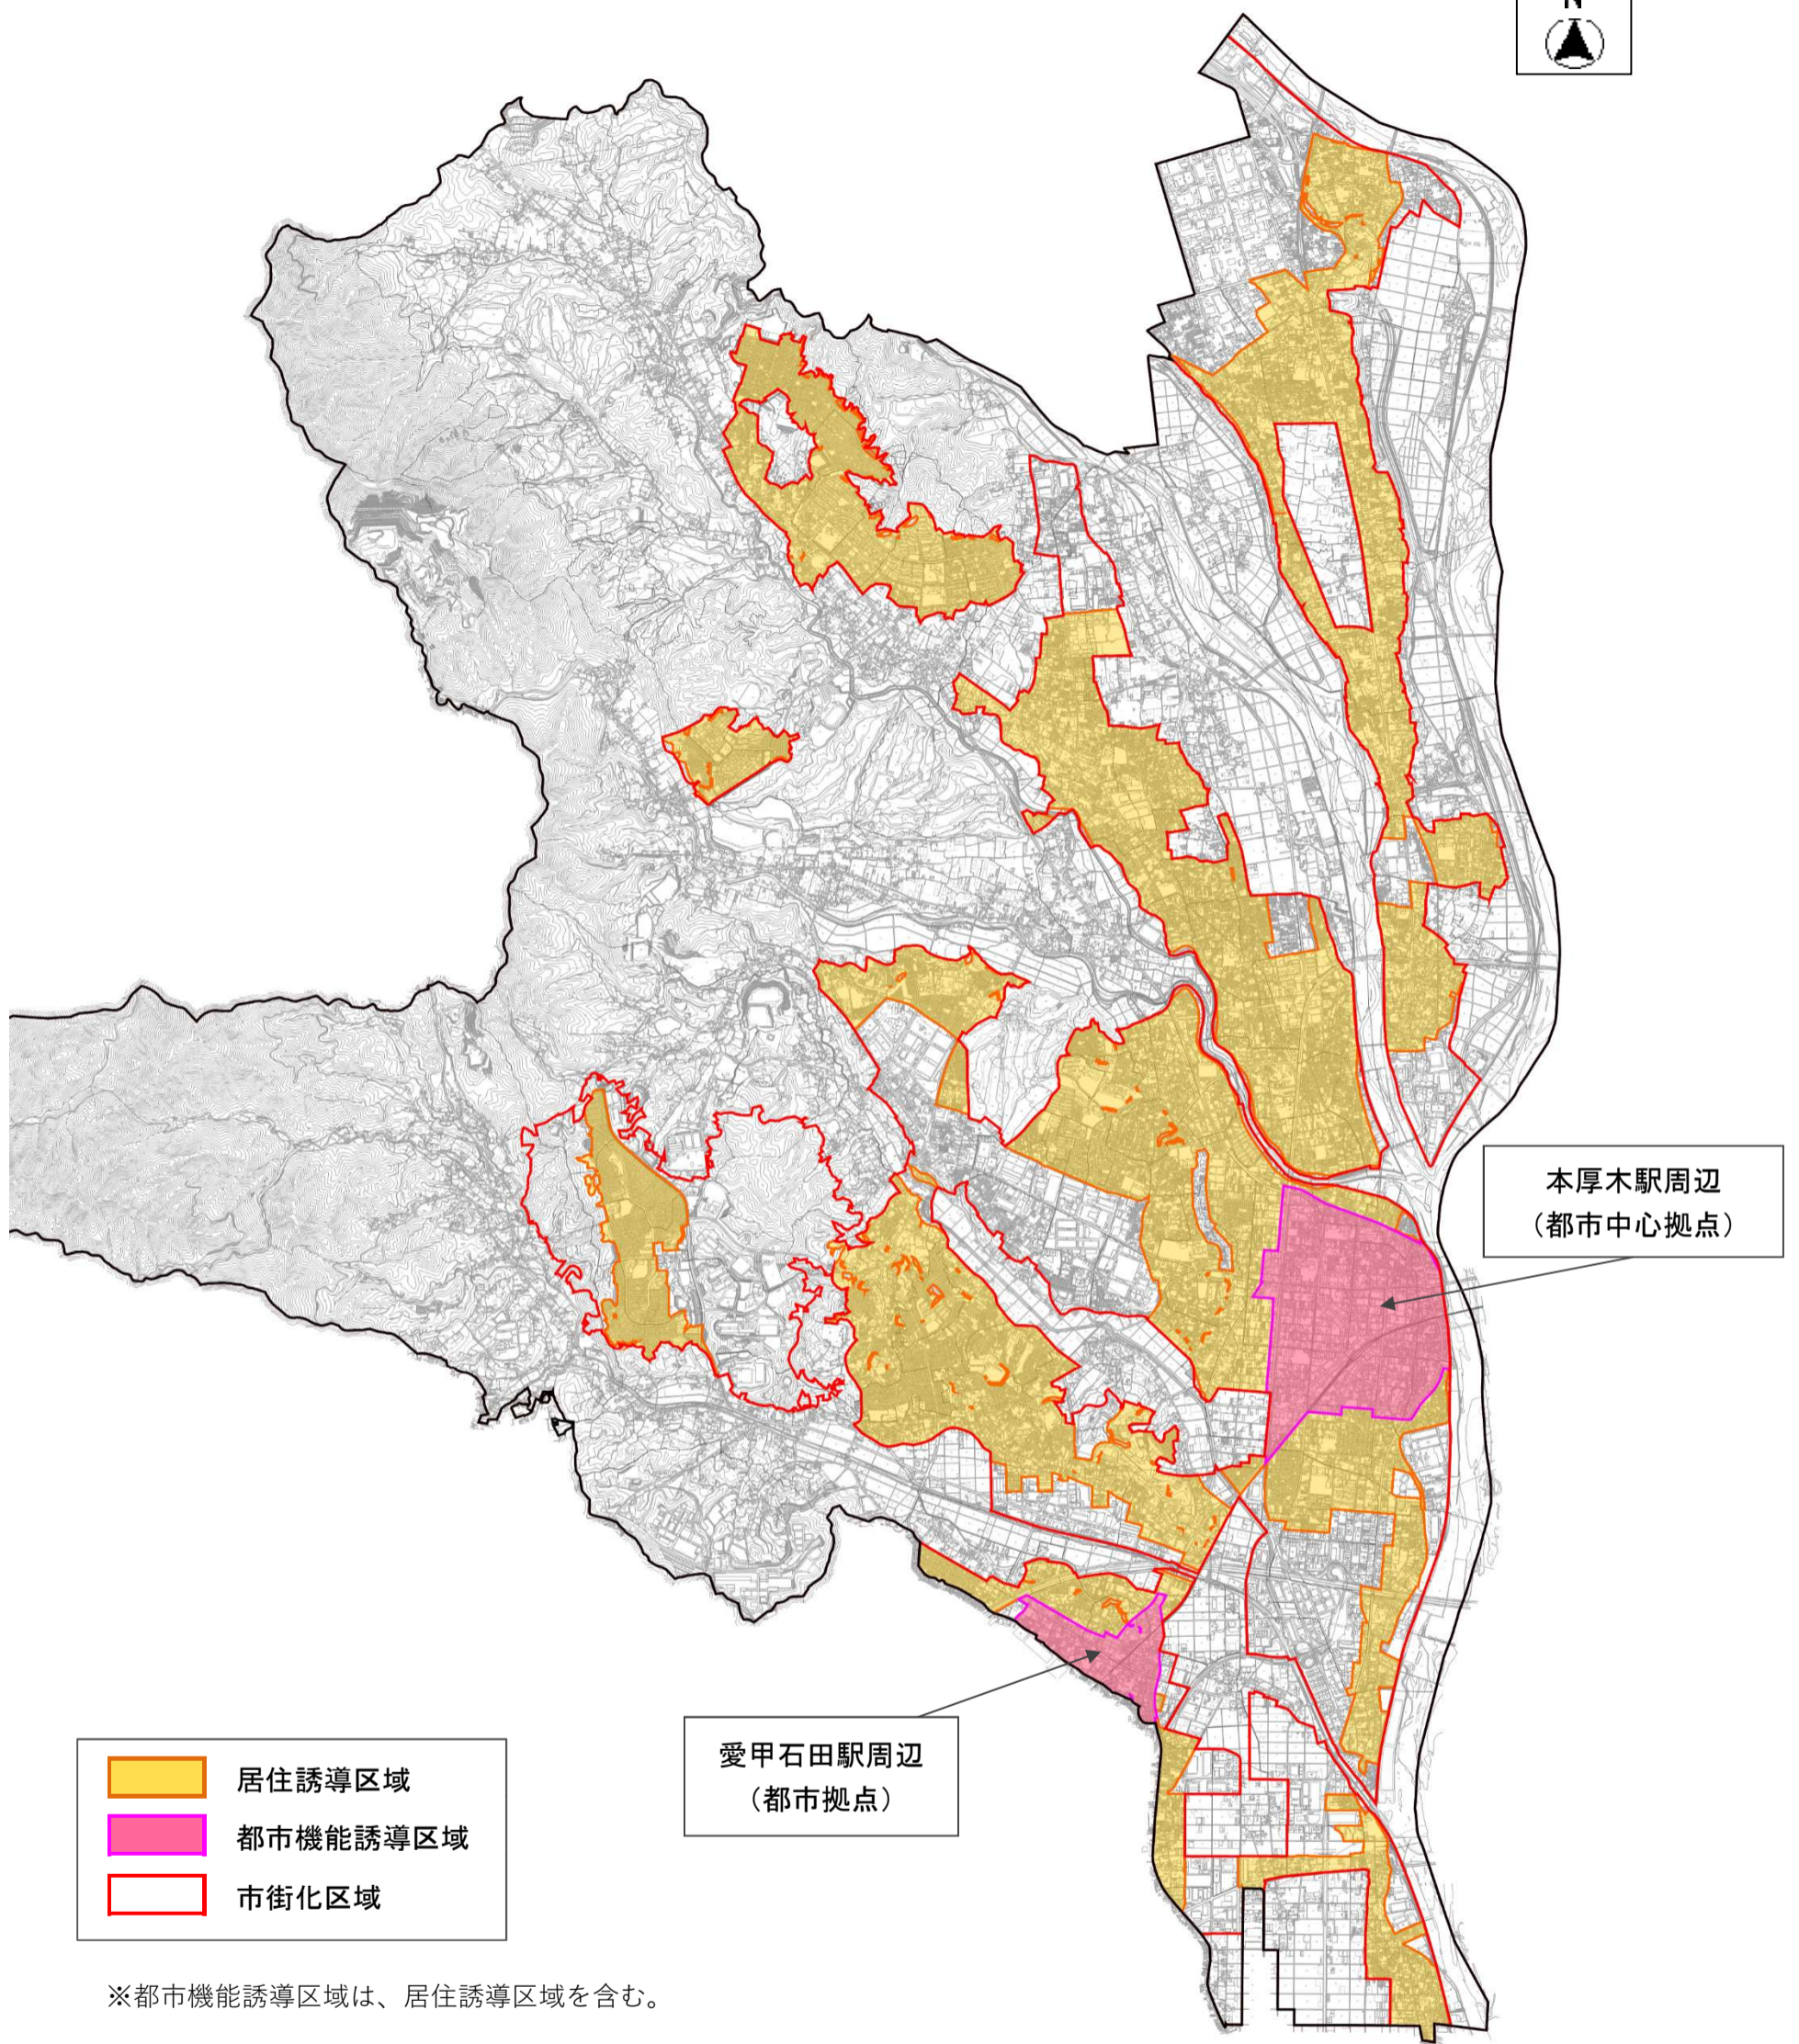

【厚木市】都市機能誘導区域・居住誘導区域

(令和3年10月作成)

縮尺 1 : 50000