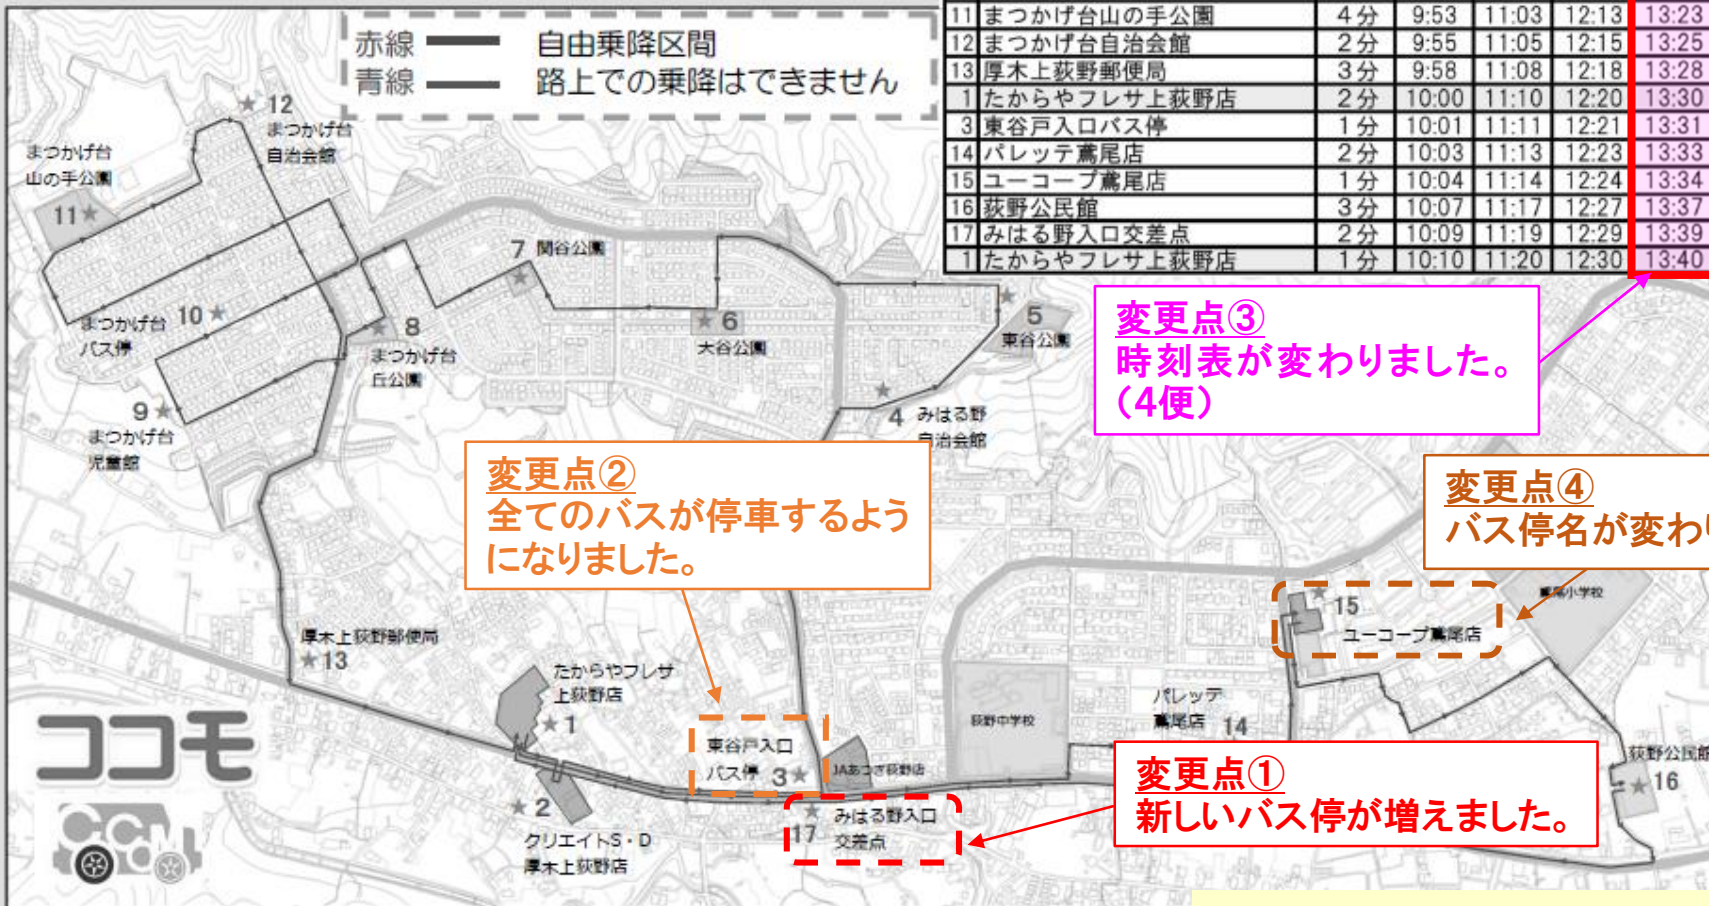

お知らせ まつかけ台・みはる野ルートは、地域のご要望を受け、令和6年1月25日(木)から下記の点が変更になりました。
古いパンフレット(表紙が青色のもの)は廃棄してください。

まつかけ台・みはる野ルート 経路図・時刻表 毎週**火、木**

順路 1⇒2⇒3⇒4⇒5⇒6⇒7⇒8⇒9⇒10⇒11⇒
12⇒13⇒1⇒3⇒14⇒15⇒16⇒17⇒1

時刻表		区間 時間	1便	2便	3便	4便
1	たからやフレサ上萩野店	—	9:30	10:40	11:50	13:00
2	クリエイティブS・D厚木上萩野店	2分	9:32	10:42	11:52	13:02
3	東谷戸入口バス停	2分	9:34	10:44	11:54	13:04
4	みはる野自治会館	2分	9:36	10:46	11:56	13:06
5	東谷公園	1分	9:37	10:47	11:57	13:07
6	大谷公園	3分	9:40	10:50	12:00	13:10
7	関谷公園	3分	9:43	10:53	12:03	13:13
8	まつかけ台丘公園	3分	9:46	10:56	12:06	13:16
9	まつかけ台児童館	2分	9:48	10:58	12:08	13:18
10	まつかけ台バス停	1分	9:49	10:59	12:09	13:19
11	まつかけ台山の手公園	4分	9:53	11:03	12:13	13:23
12	まつかけ台自治会館	2分	9:55	11:05	12:15	13:25
13	厚木上萩野郵便局	3分	9:58	11:08	12:18	13:28
1	たからやフレサ上萩野店	2分	10:00	11:10	12:20	13:30
3	東谷戸入口バス停	1分	10:01	11:11	12:21	13:31
14	パレット蔦尾店	2分	10:03	11:13	12:23	13:33
15	ユーコープ蔦尾店	1分	10:04	11:14	12:24	13:34
16	萩野公民館	3分	10:07	11:17	12:27	13:37
17	みはる野入口交差点	2分	10:09	11:19	12:29	13:39
1	たからやフレサ上萩野店	1分	10:10	11:20	12:30	13:40

変更点②
全てのバスが停車するようになりました。

変更点③
時刻表が変わりました。(4便)

変更点④
バス停名が変わりました。

変更点①
新しいバス停が増えました。

まつかけ台・みはる野ルート運行日**火・木**