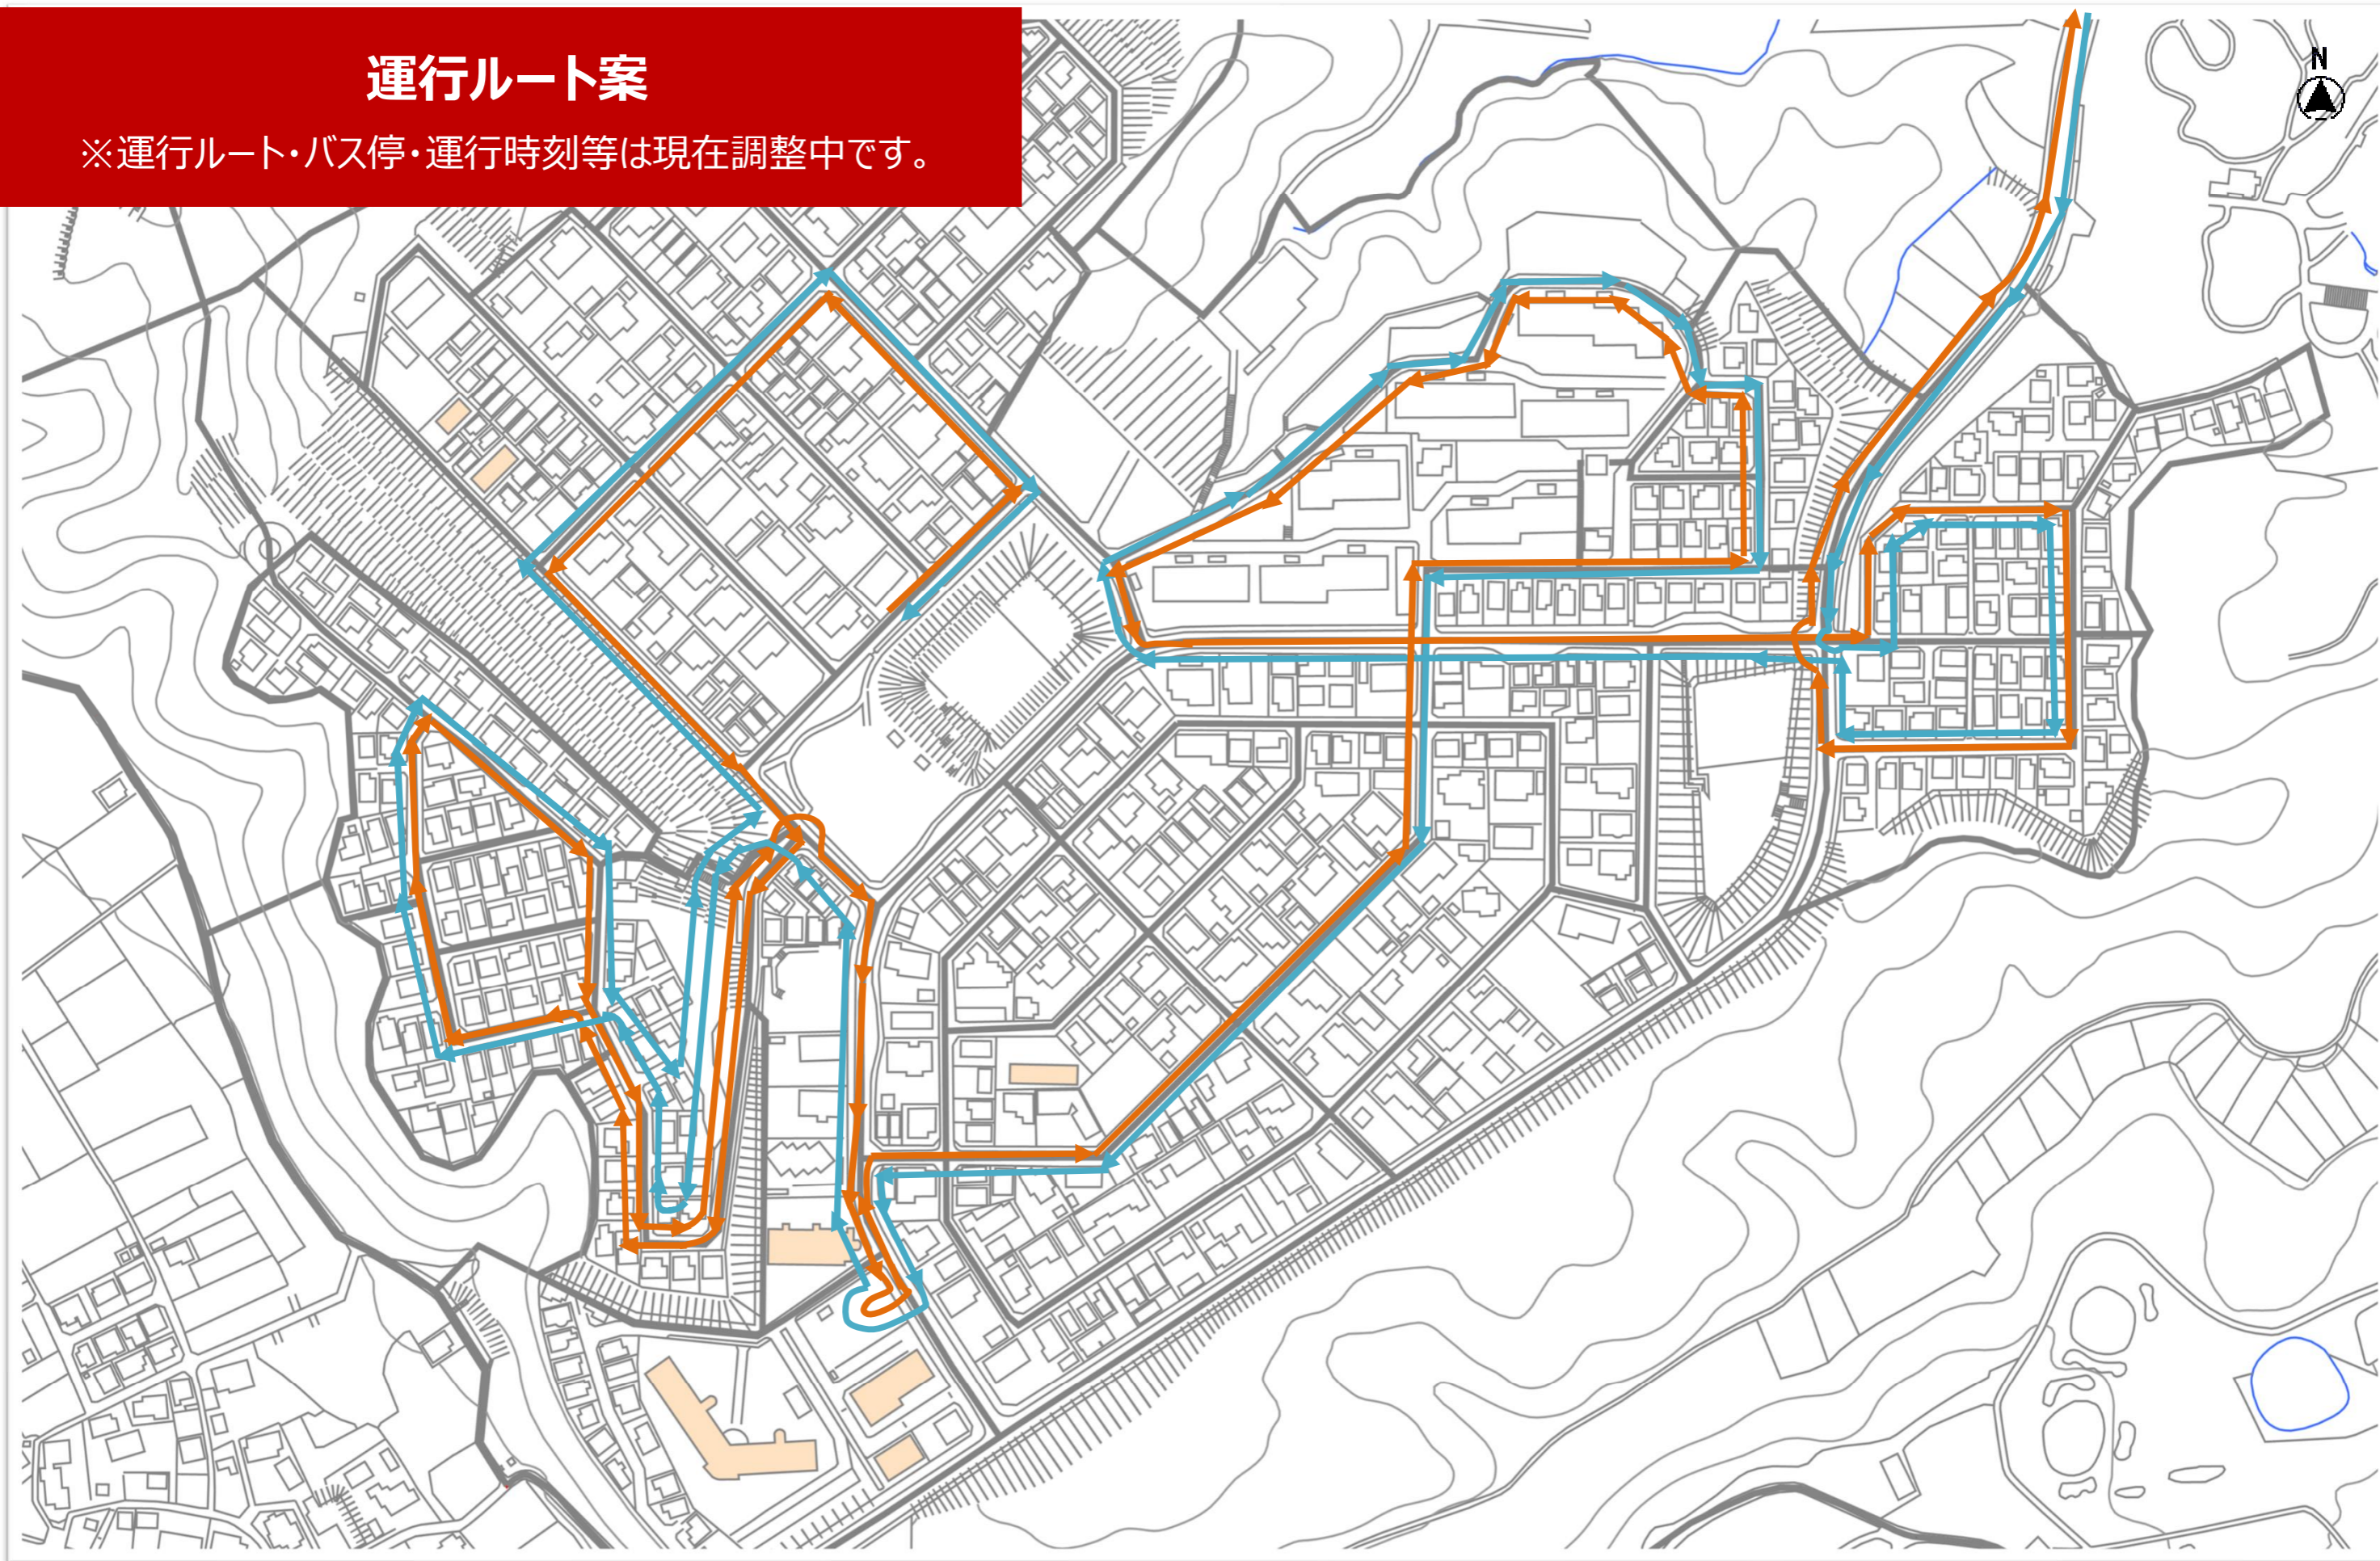

# 運行ルート案

※運行ルート・バス停・運行時刻等は現在調整中です。

縮尺 1 : 2500