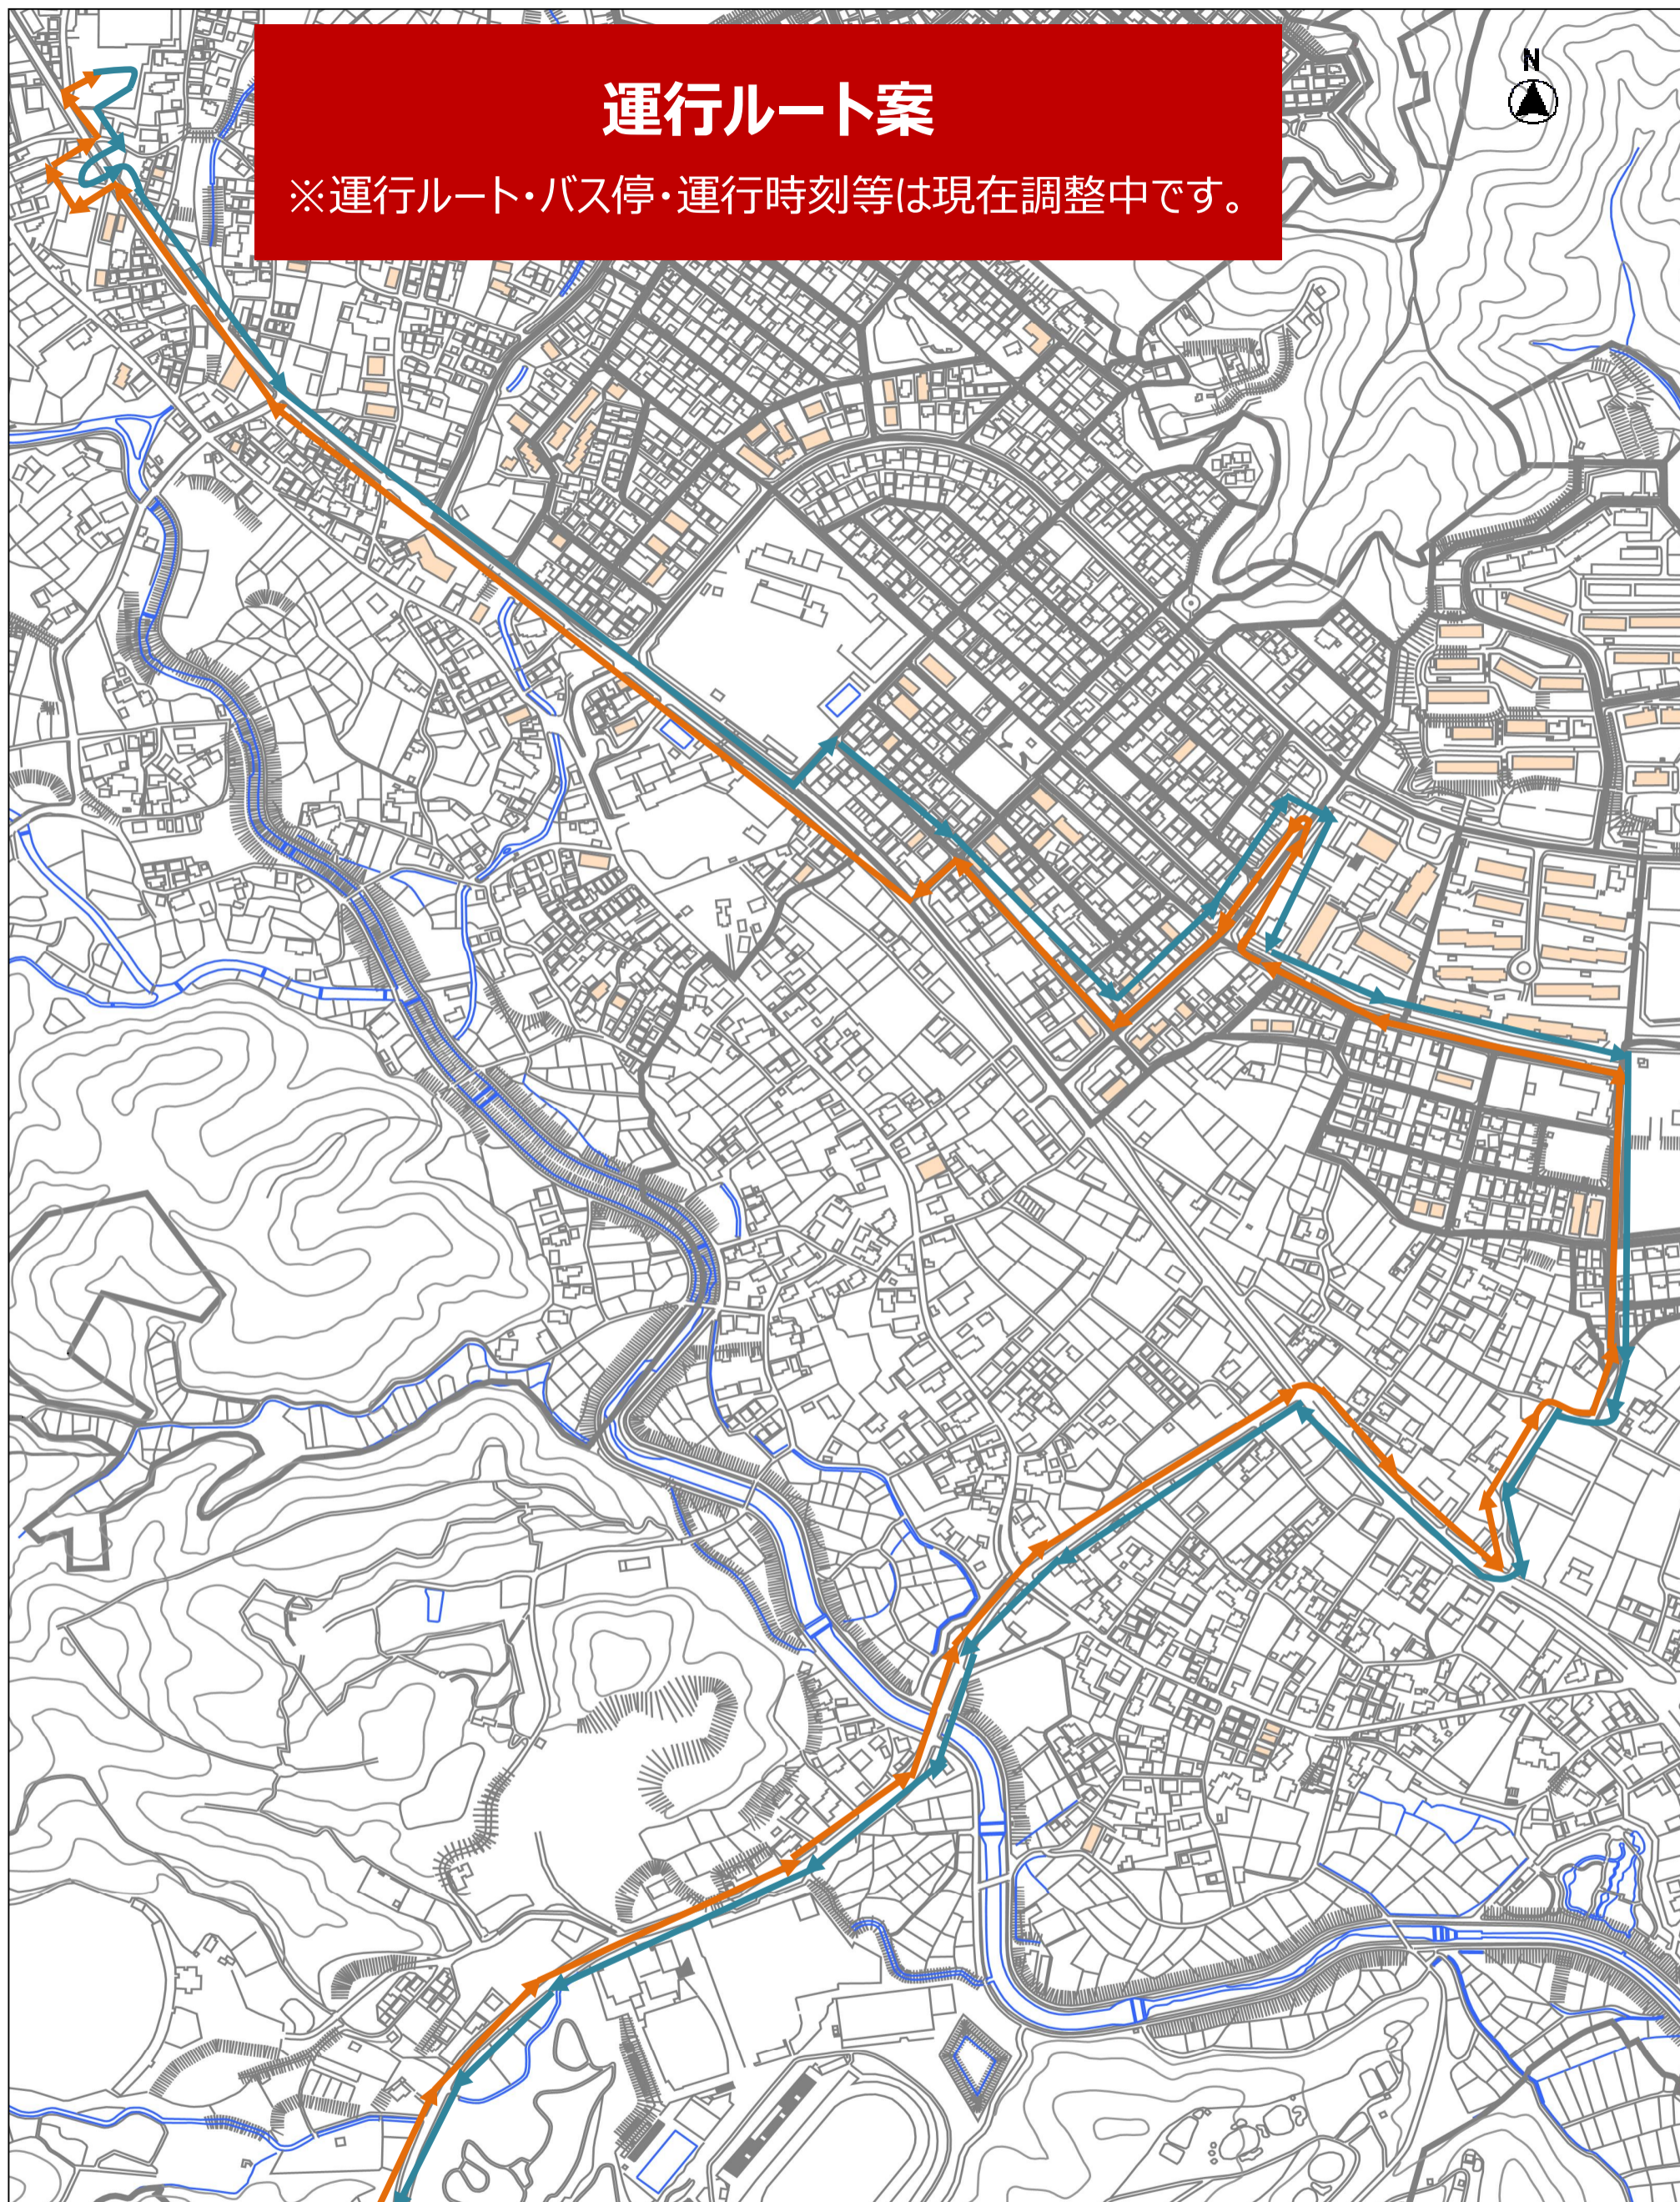

# 運行ルート案

※運行ルート・バス停・運行時刻等は現在調整中です。

縮尺 1 : 5000