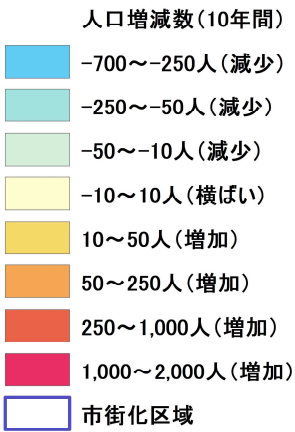

●小ゾーン別：人口増減数（10年間）

注) 人口増減数は、平成17年~平成27年の10年間の増減数