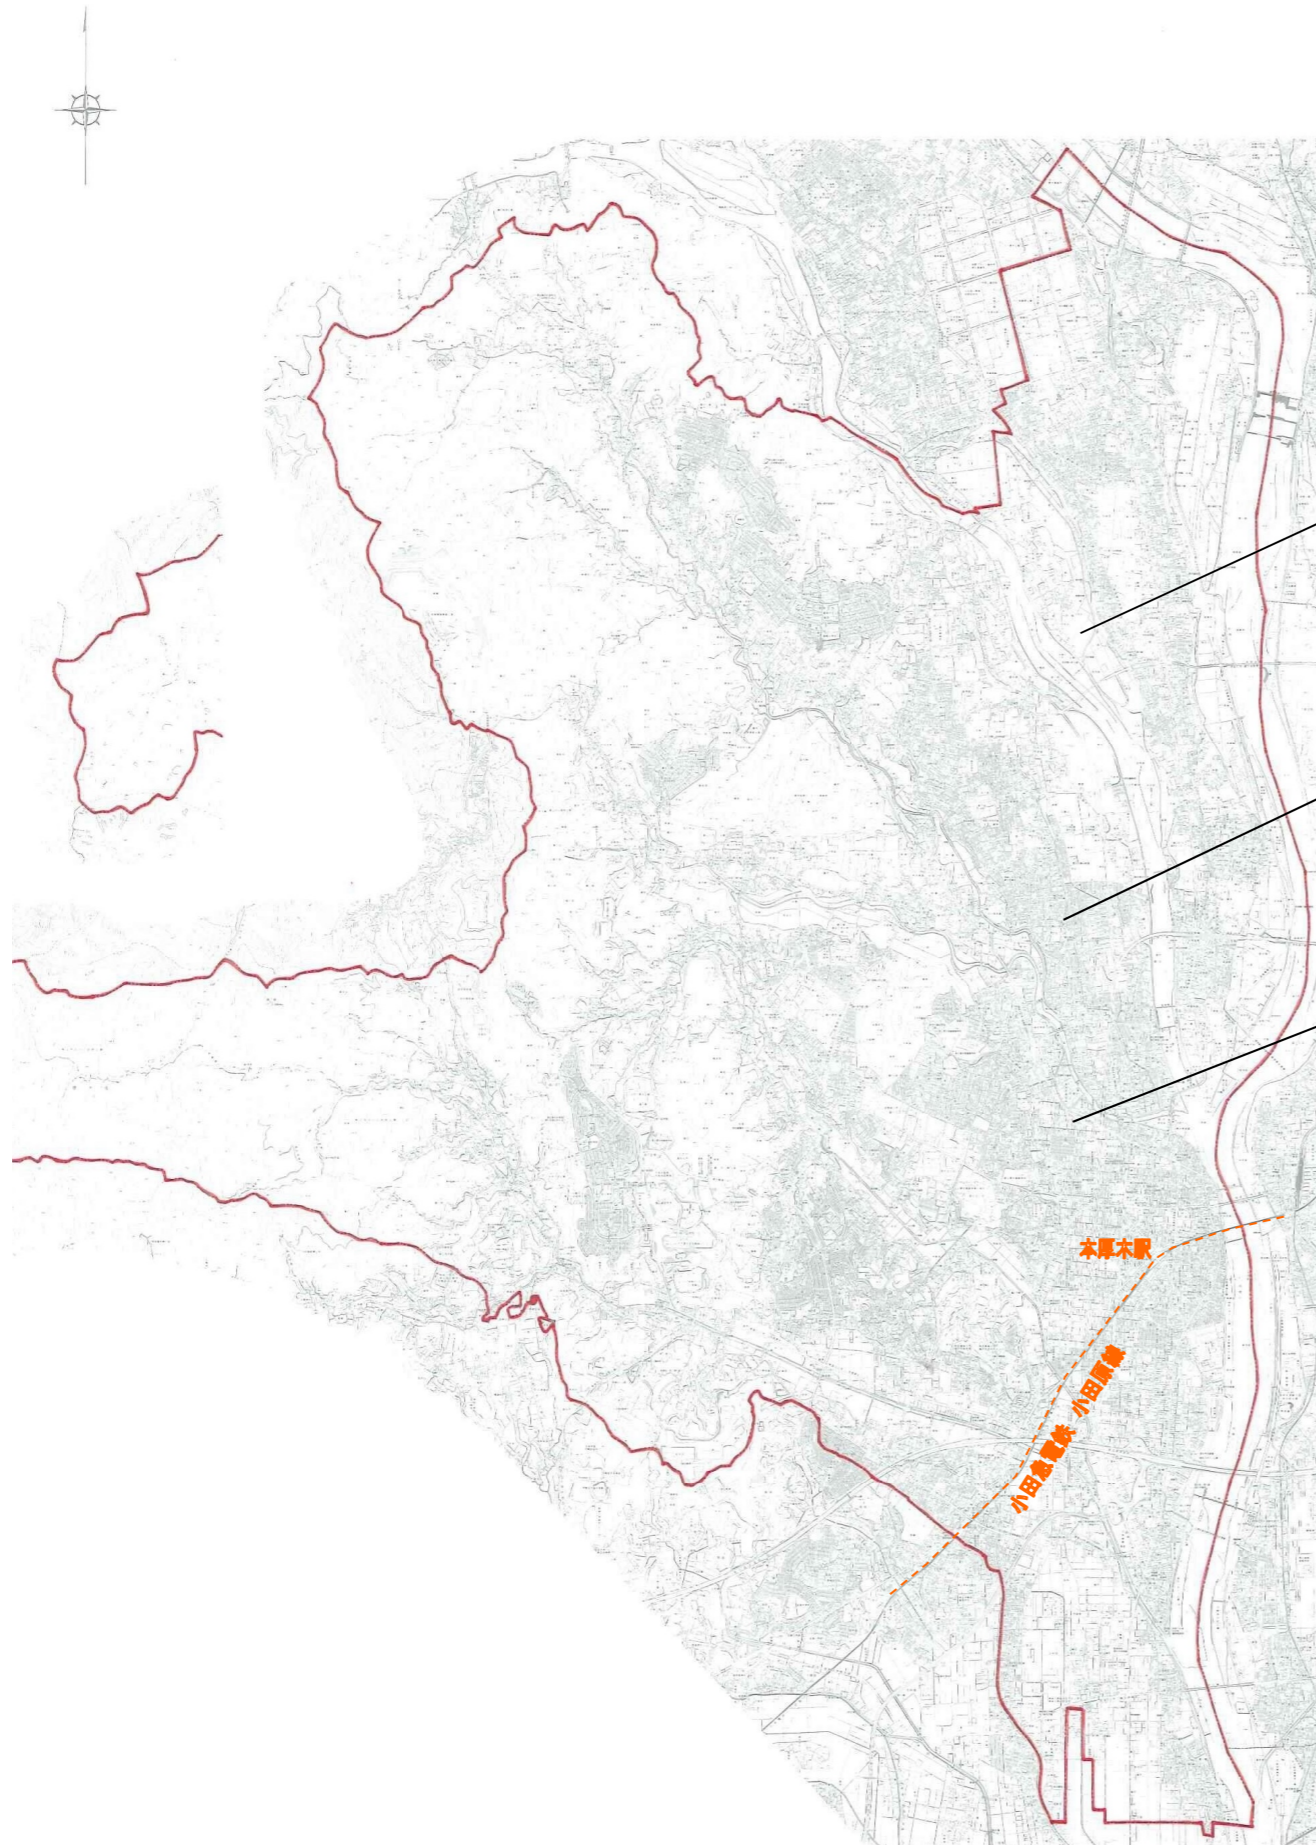

市街地整備

計画の名称	1 (厚木市) 都市公園の長寿命化と安全・安心な公園づくり	交付対象	厚木市
計画の期間	平成24年度 ~ 平成28年度 (5年間)		

計画図

1-A-1 厚木市都市公園安全・安心対策緊急総合支援事業

総合公園	1箇所
運動公園	1箇所
地区公園	1箇所
近隣公園	3箇所
街区公園	57箇所

1-A-2 厚木市公園施設長寿命化計画策定調査

総合公園	1箇所
運動公園	1箇所
地区公園	1箇所
近隣公園	3箇所
街区公園	70箇所

1-A-3 厚木市公園施設長寿命化対策支援事業

運動公園	1箇所
近隣公園	1箇所
街区公園	28箇所