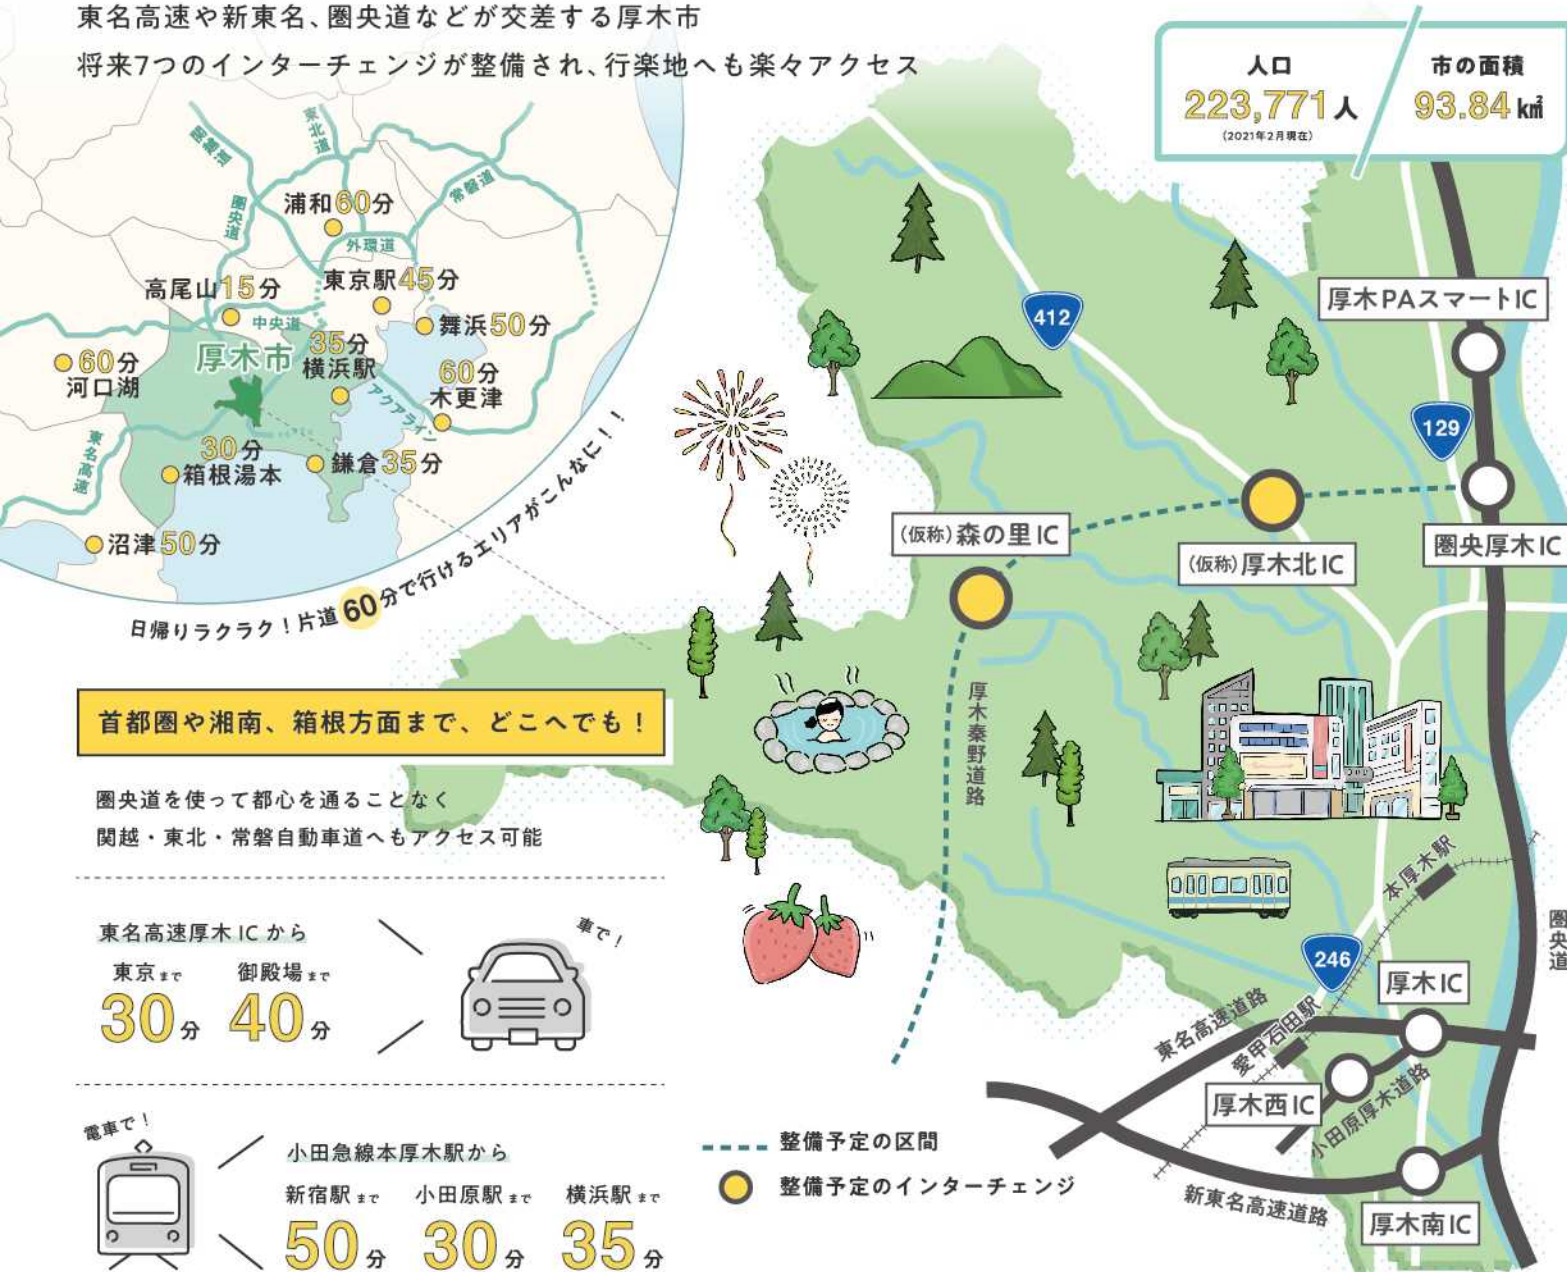

92.

93.

94.

95.

96.

97.

98.

99.

# 神奈川のおへそ厚木 ますます魅力あふれるまちへ

東名高速や新東名、圏央道などが交差する厚木市  
 将来7つのインターチェンジが整備され、行楽地へも楽々アクセス

市内には温泉郷や豊かな自然、家族で遊べる広い公園がたくさんあります

## 週末のお出掛けはどこへいこう!? 選択肢がたくさん!