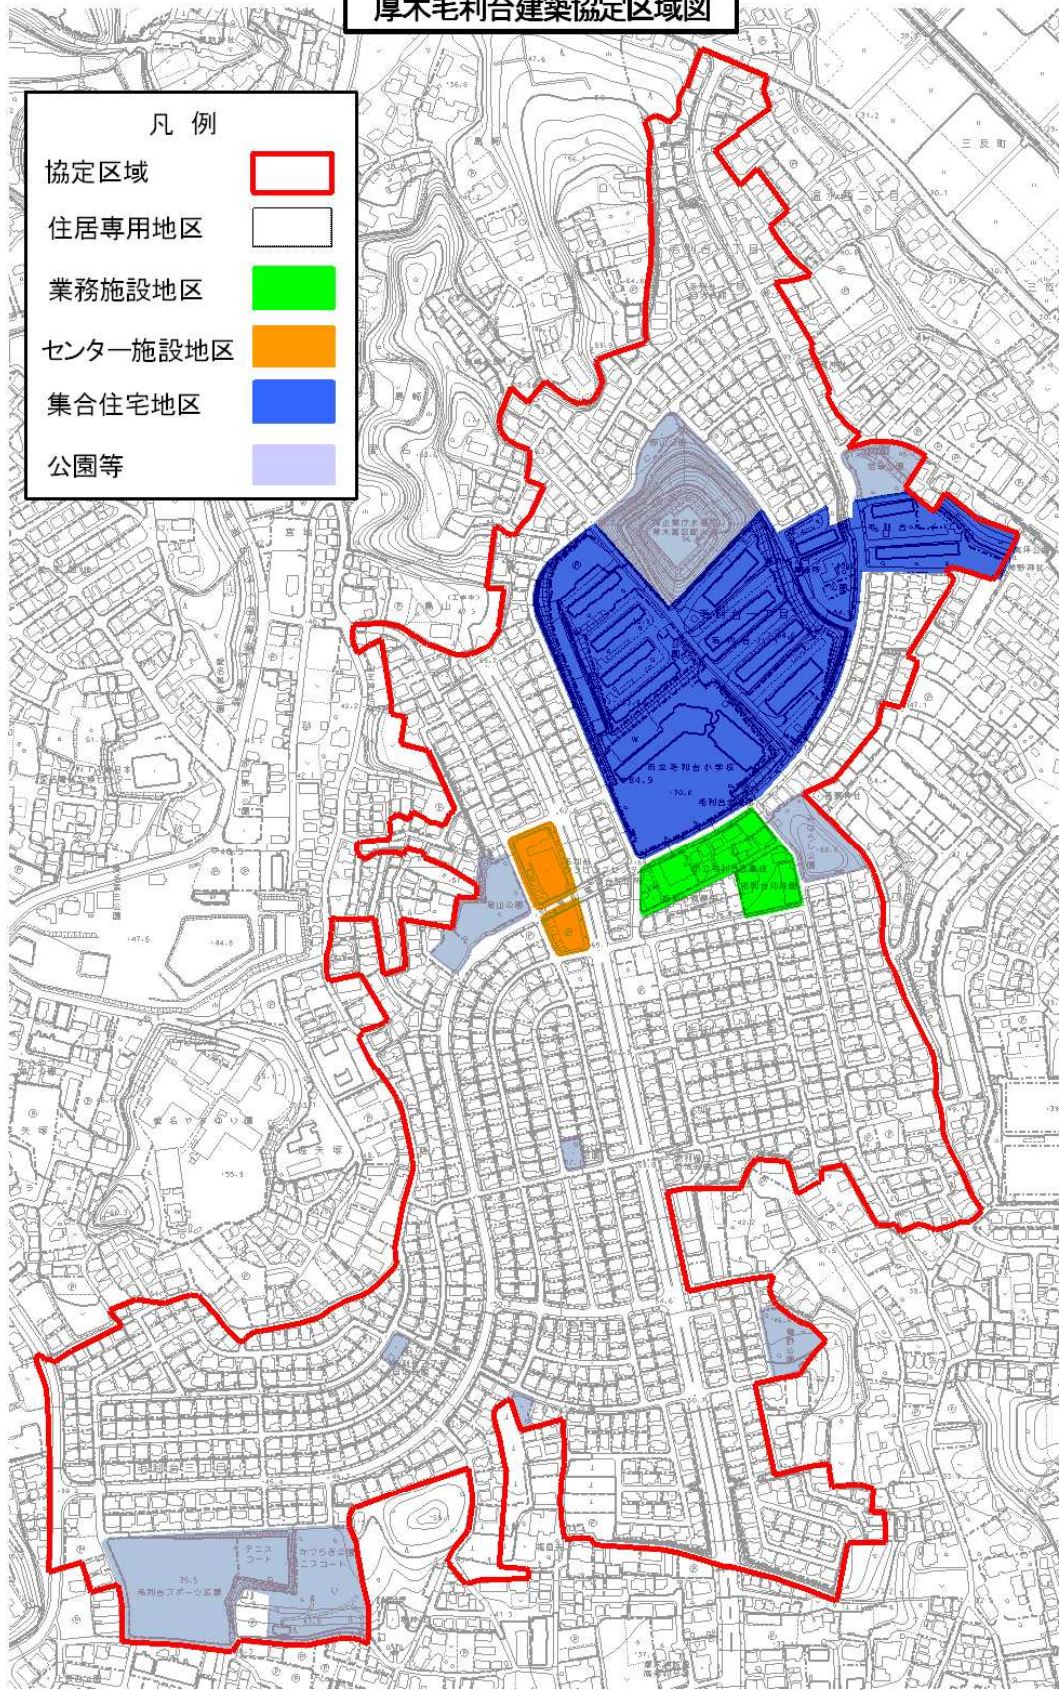

厚木毛利台建築協定区域図

区域図には一部除外地が含まれています。
地区内で建築計画がある場合は、運営委員会に連絡していただきますようお願いいたします。
(連絡先等のお問い合わせについては、建築指導課建築指導係 電話(046)225 2431 まで)