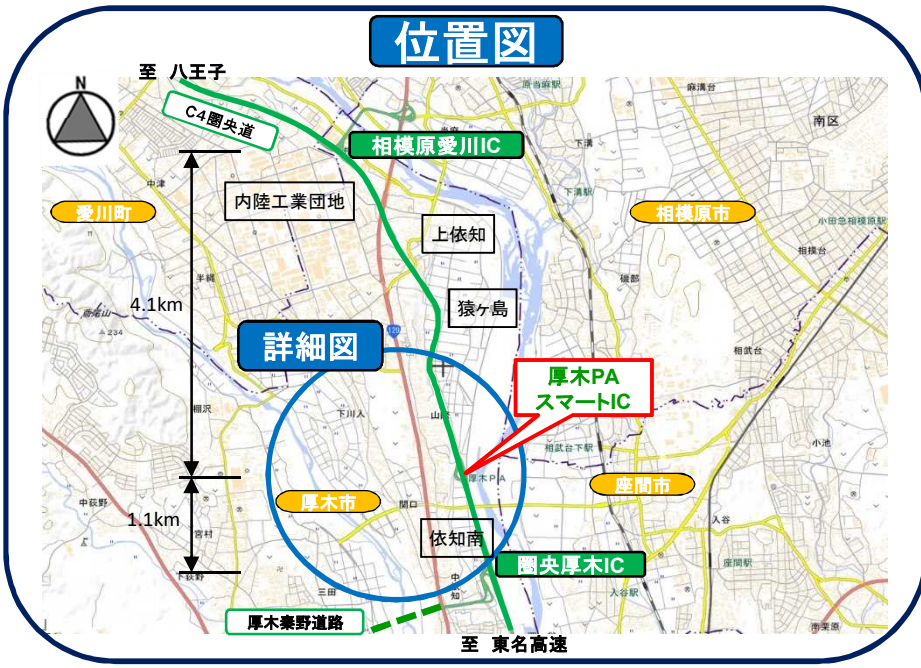

C4首都圏中央連絡自動車道 厚木PAスマートIC 位置図と整備効果

セーフコミュニティ認証都市 あつぎ

位置図

詳細図

整備効果

- 1 広域アクセス性の向上
- 2 上依知・猿ヶ島地区、座間市からのアクセス性の向上
- 3 スマートIC周辺等の企業誘致の促進
- 4 座間市の開発計画の促進
- 5 依知南地区住民の厚木秦野道路乗入れ確保による利用増進
- 6 救命救急センターへの速達性の強化
- 7 産業の推進(ロボット産業特区への支援)

完成イメージ