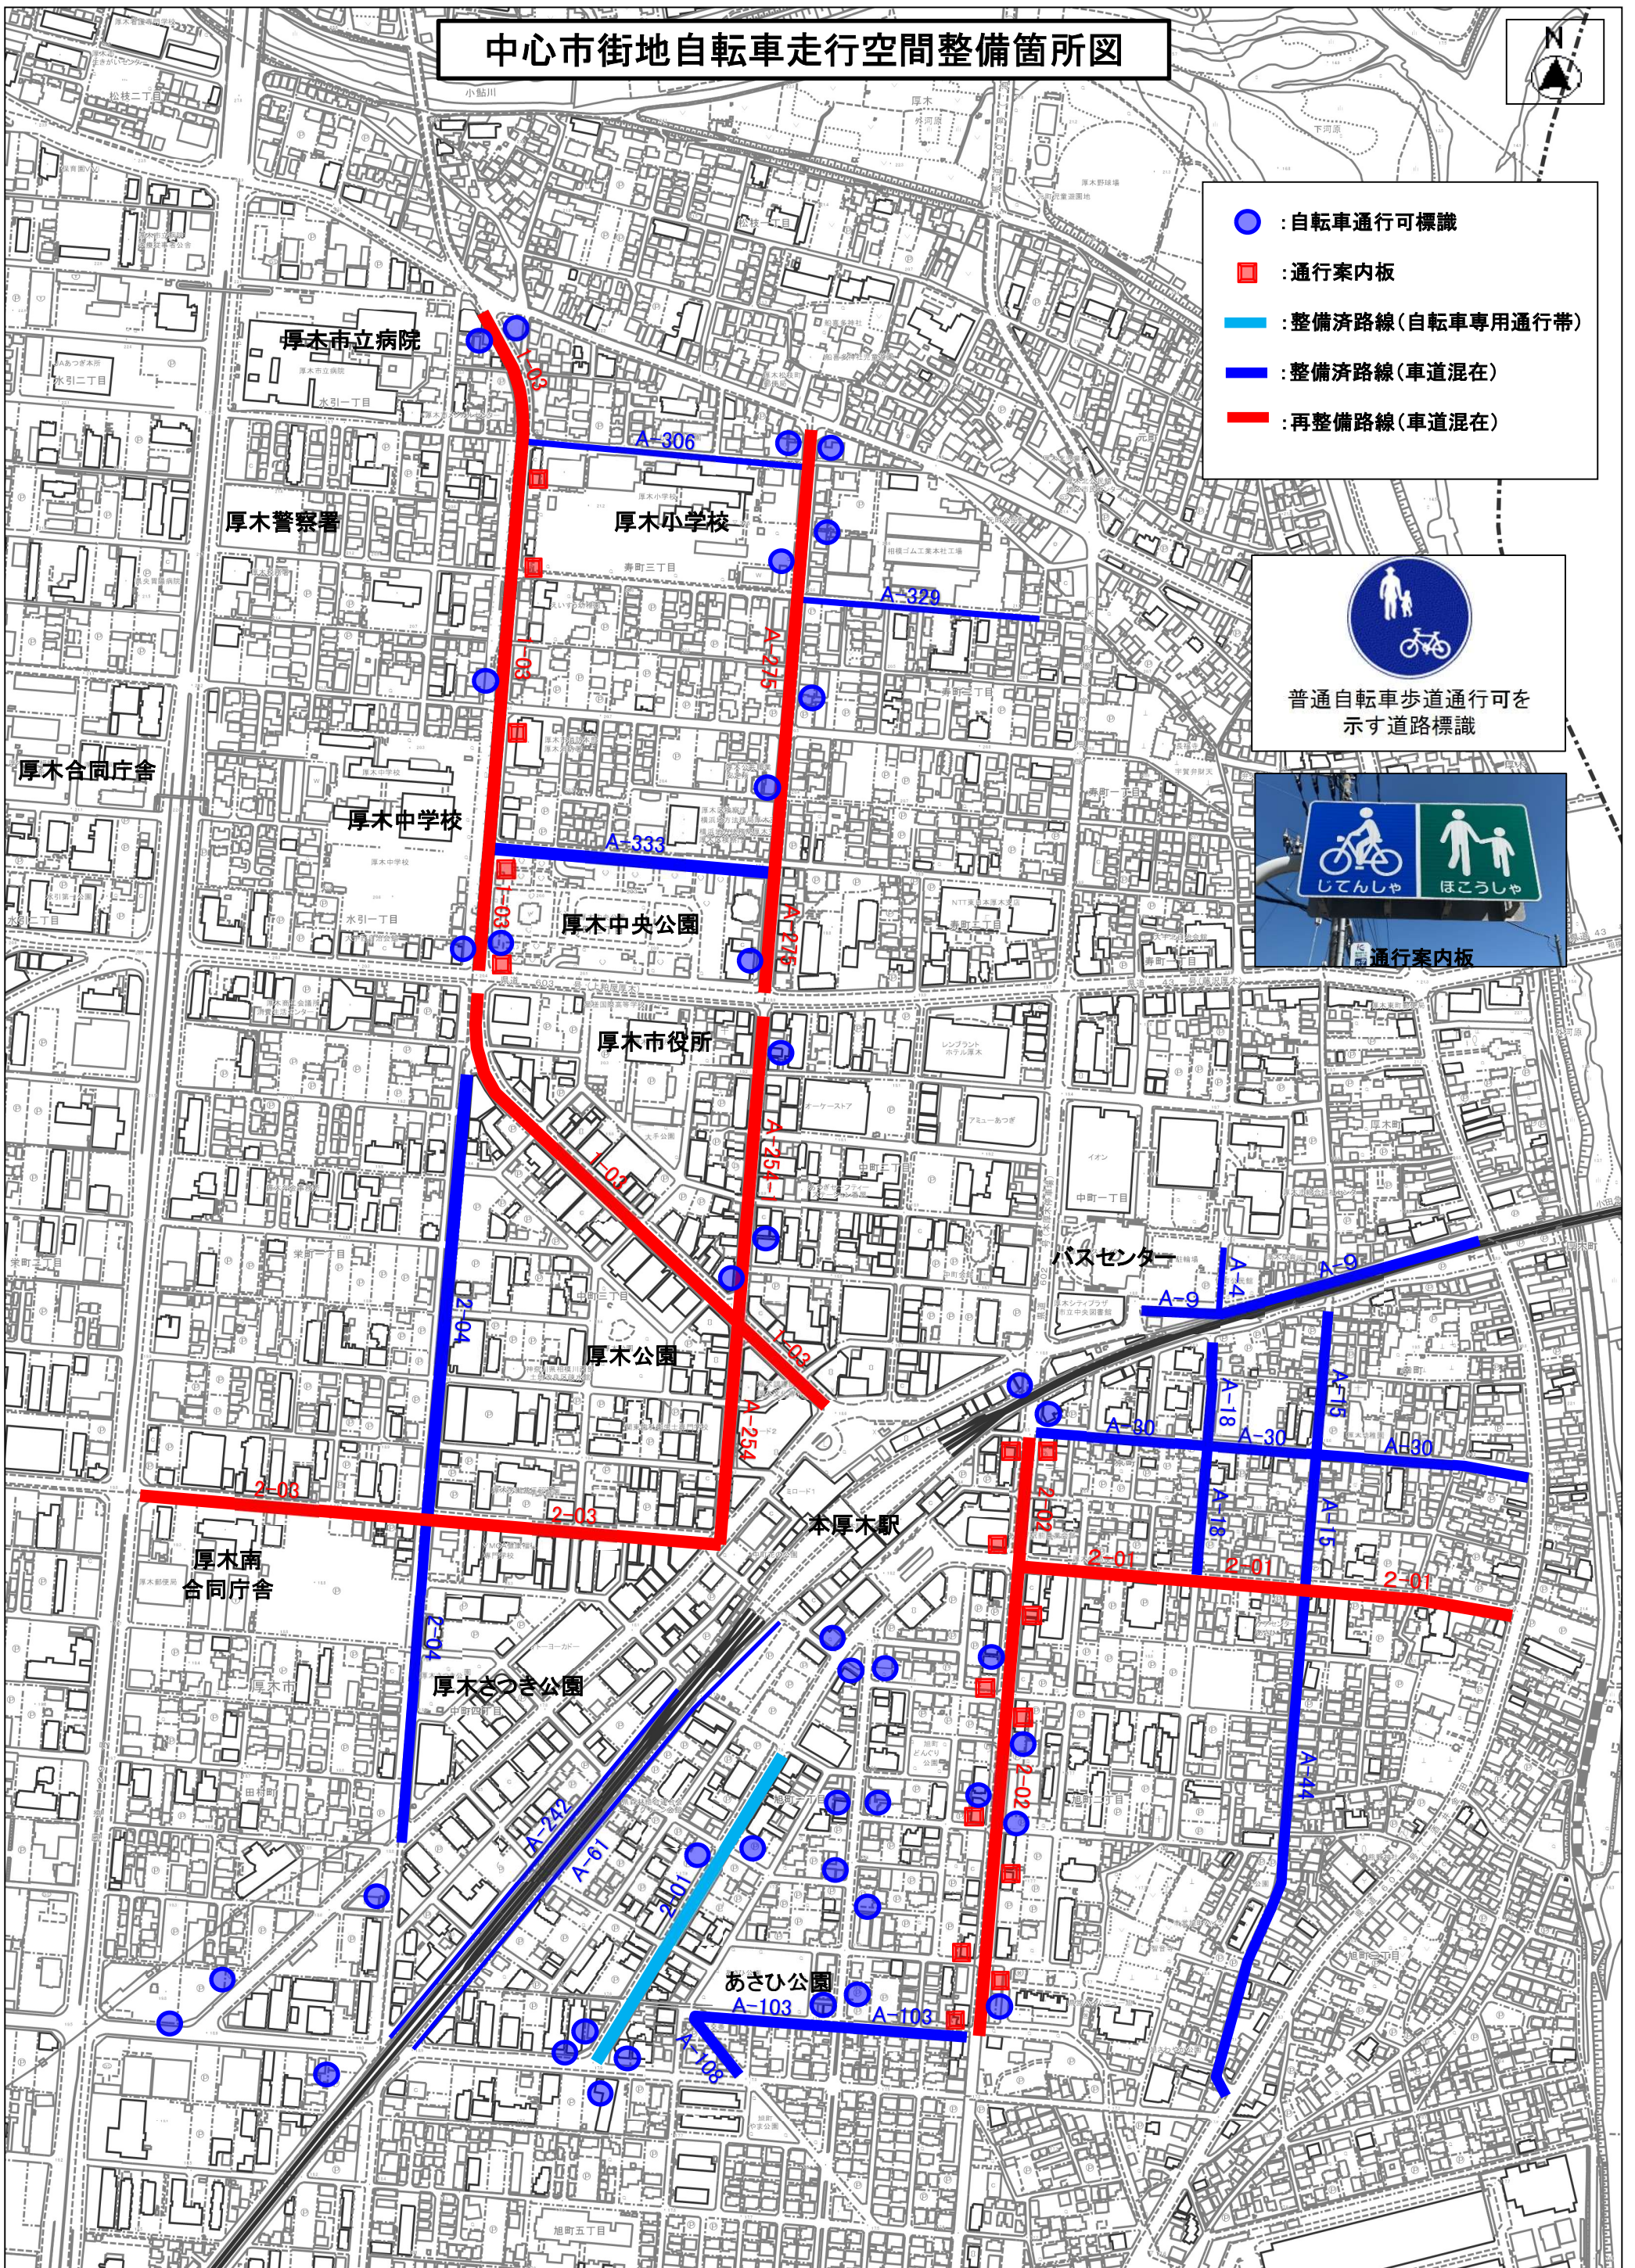

中心市街地自転車走行空間整備箇所図

- : 自転車通行可標識
- : 通行案内板
- : 整備済路線(自転車専用通行帯)
- : 整備済路線(車道混在)
- : 再整備路線(車道混在)

縮尺 1 : 5000