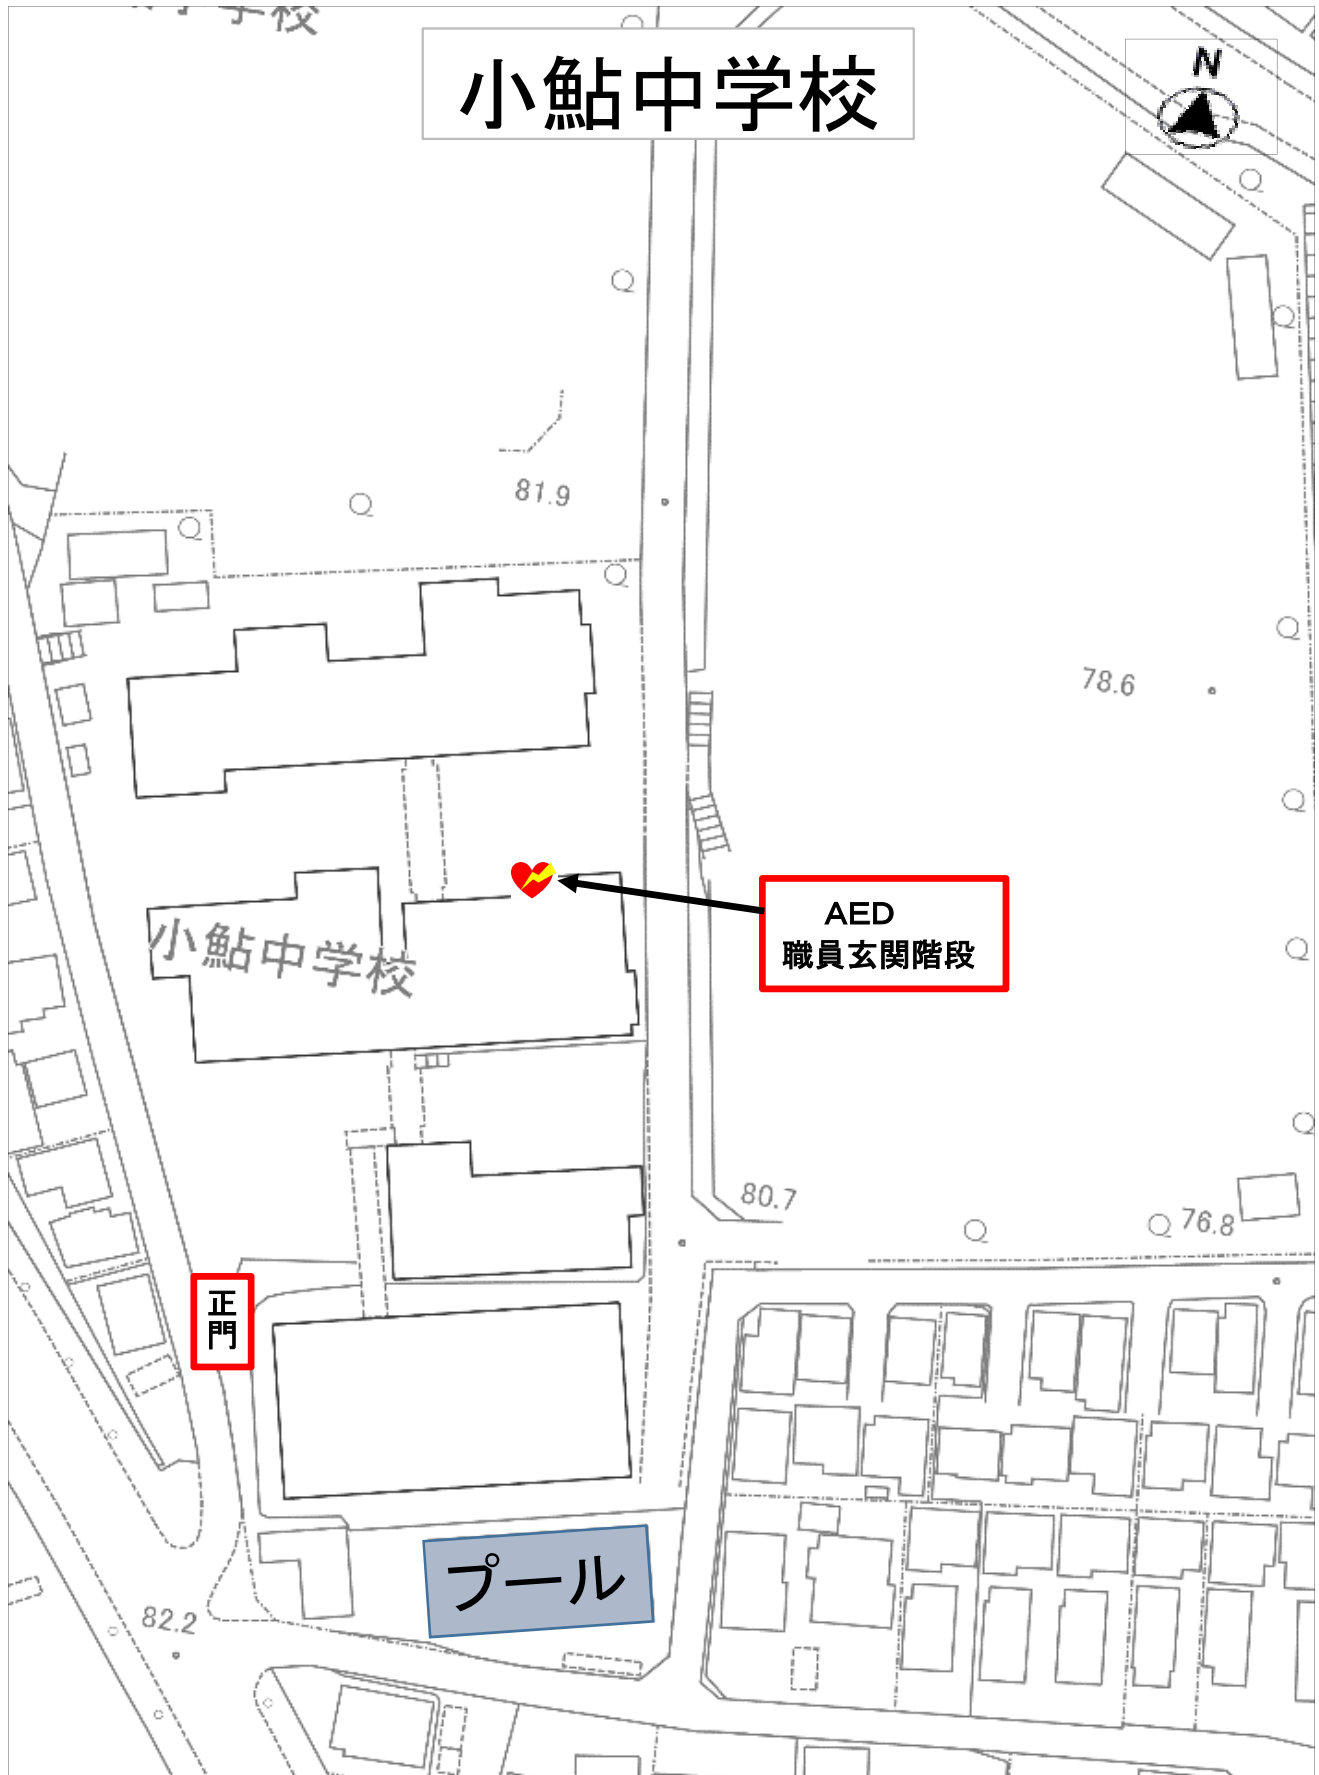

小鮎中学校

縮尺 1 : 800