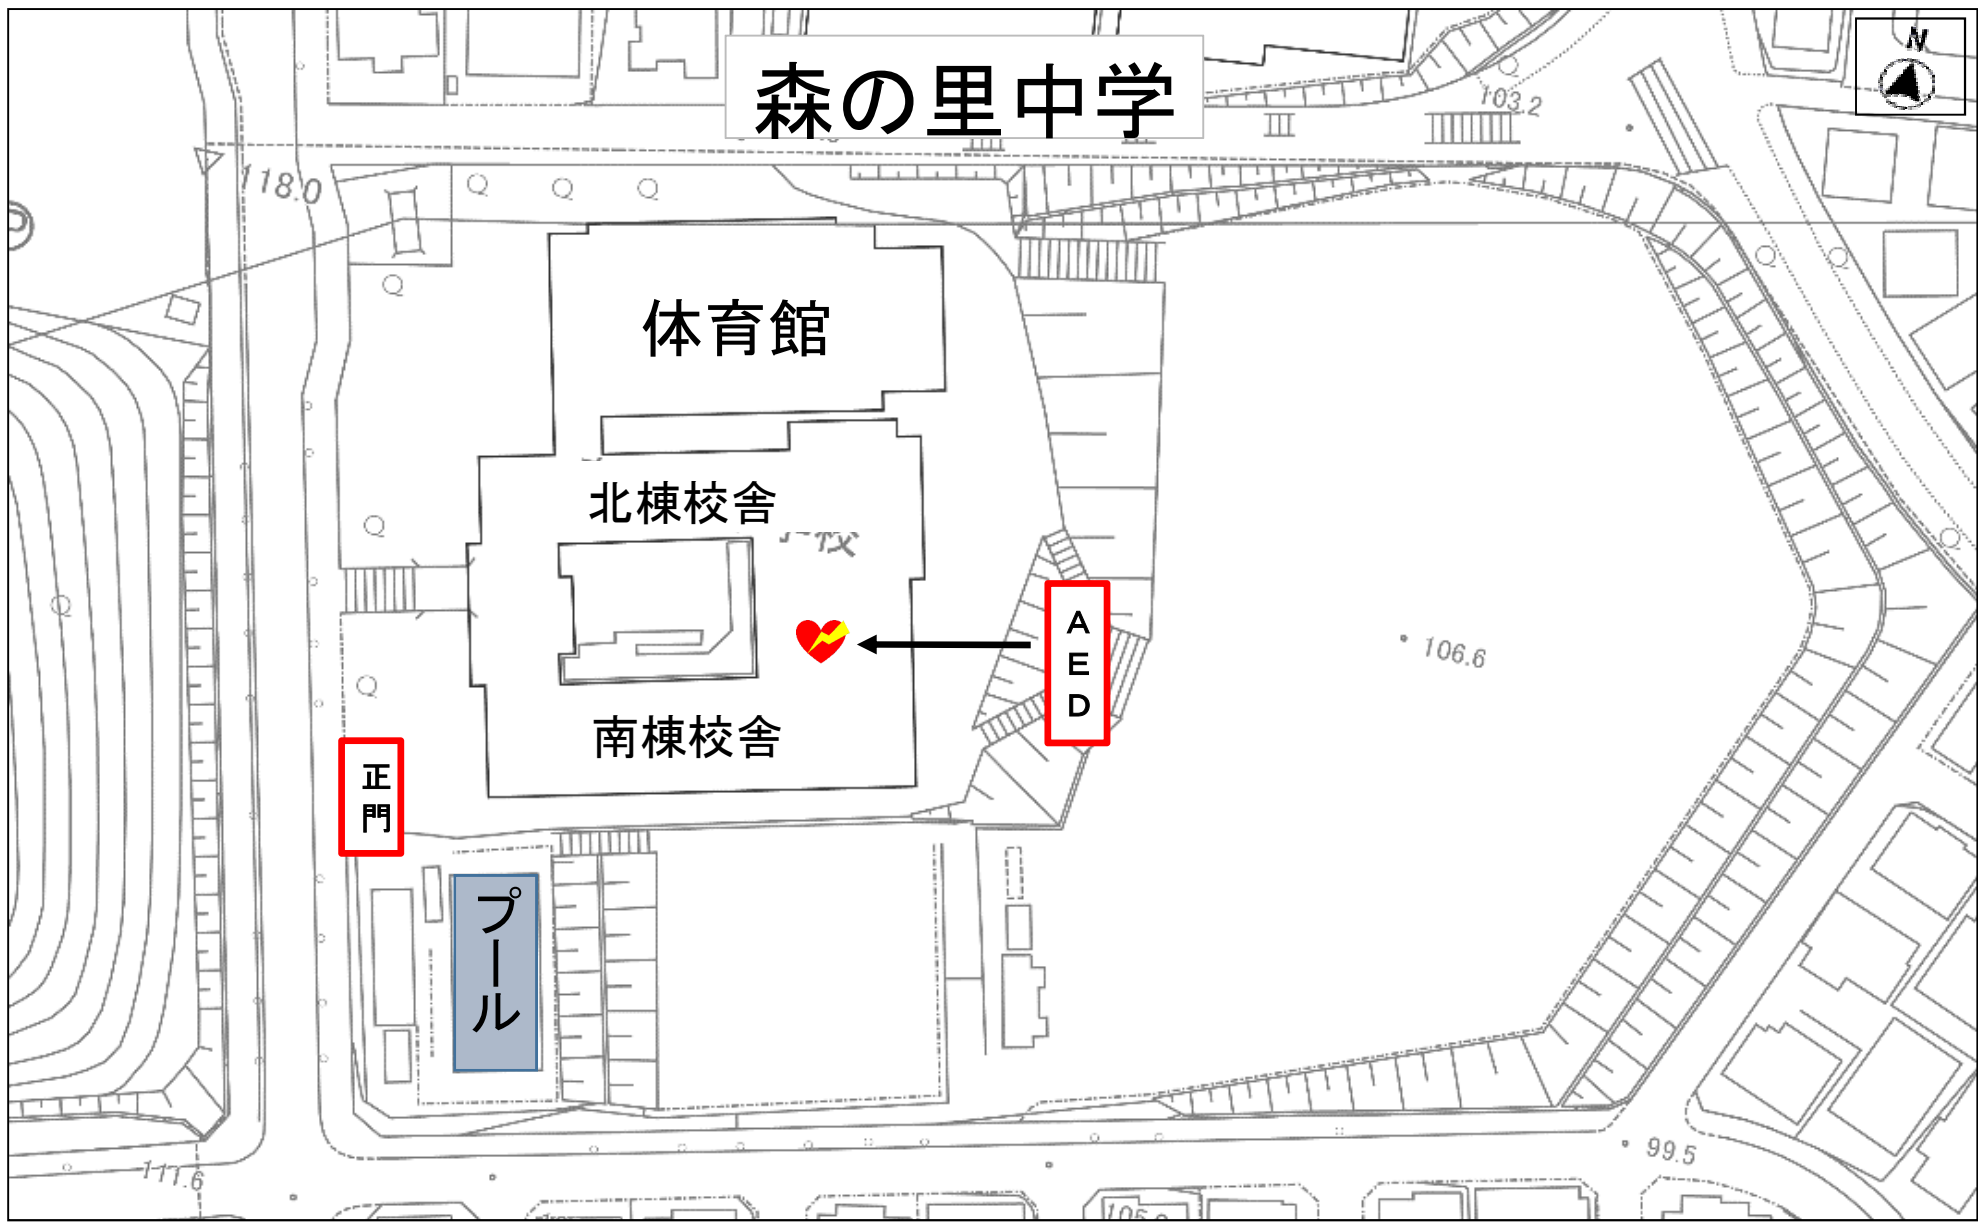

# 東名中学校

プール

正門

体育館

東名中学校

AED  
体育館東側壁面

神奈川県  
血液セン

縮尺 1 : 1000

# 林中学校

青少年広

プール

正門

体育館

林中学校

27.5

29.2

42.2

林中学校

AED  
プロティ壁面

27.3

26.8

27.3

縮尺 1 : 900

# 森の里中学

縮尺 1 : 900