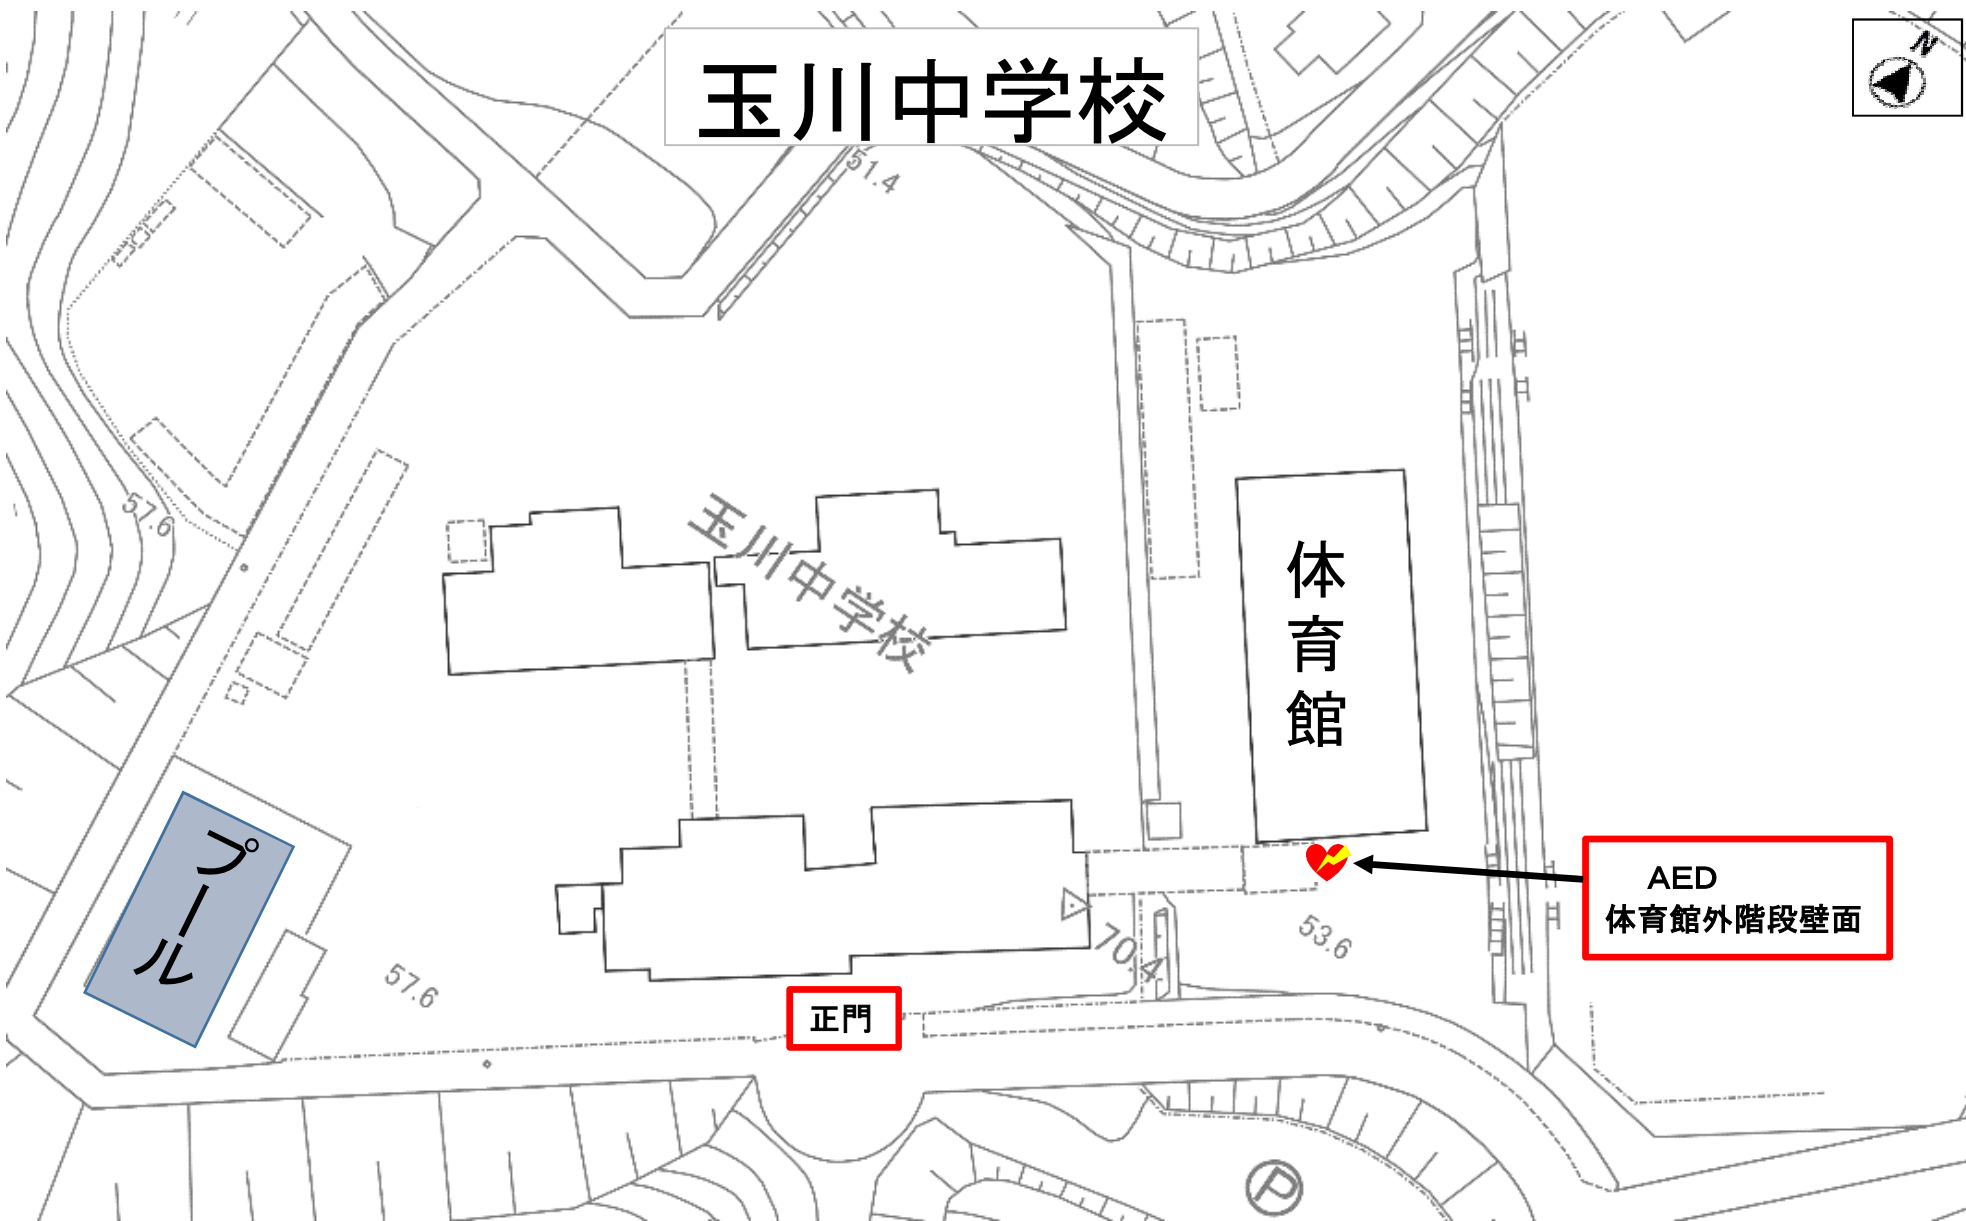

玉川中学校

縮尺 1 : 800