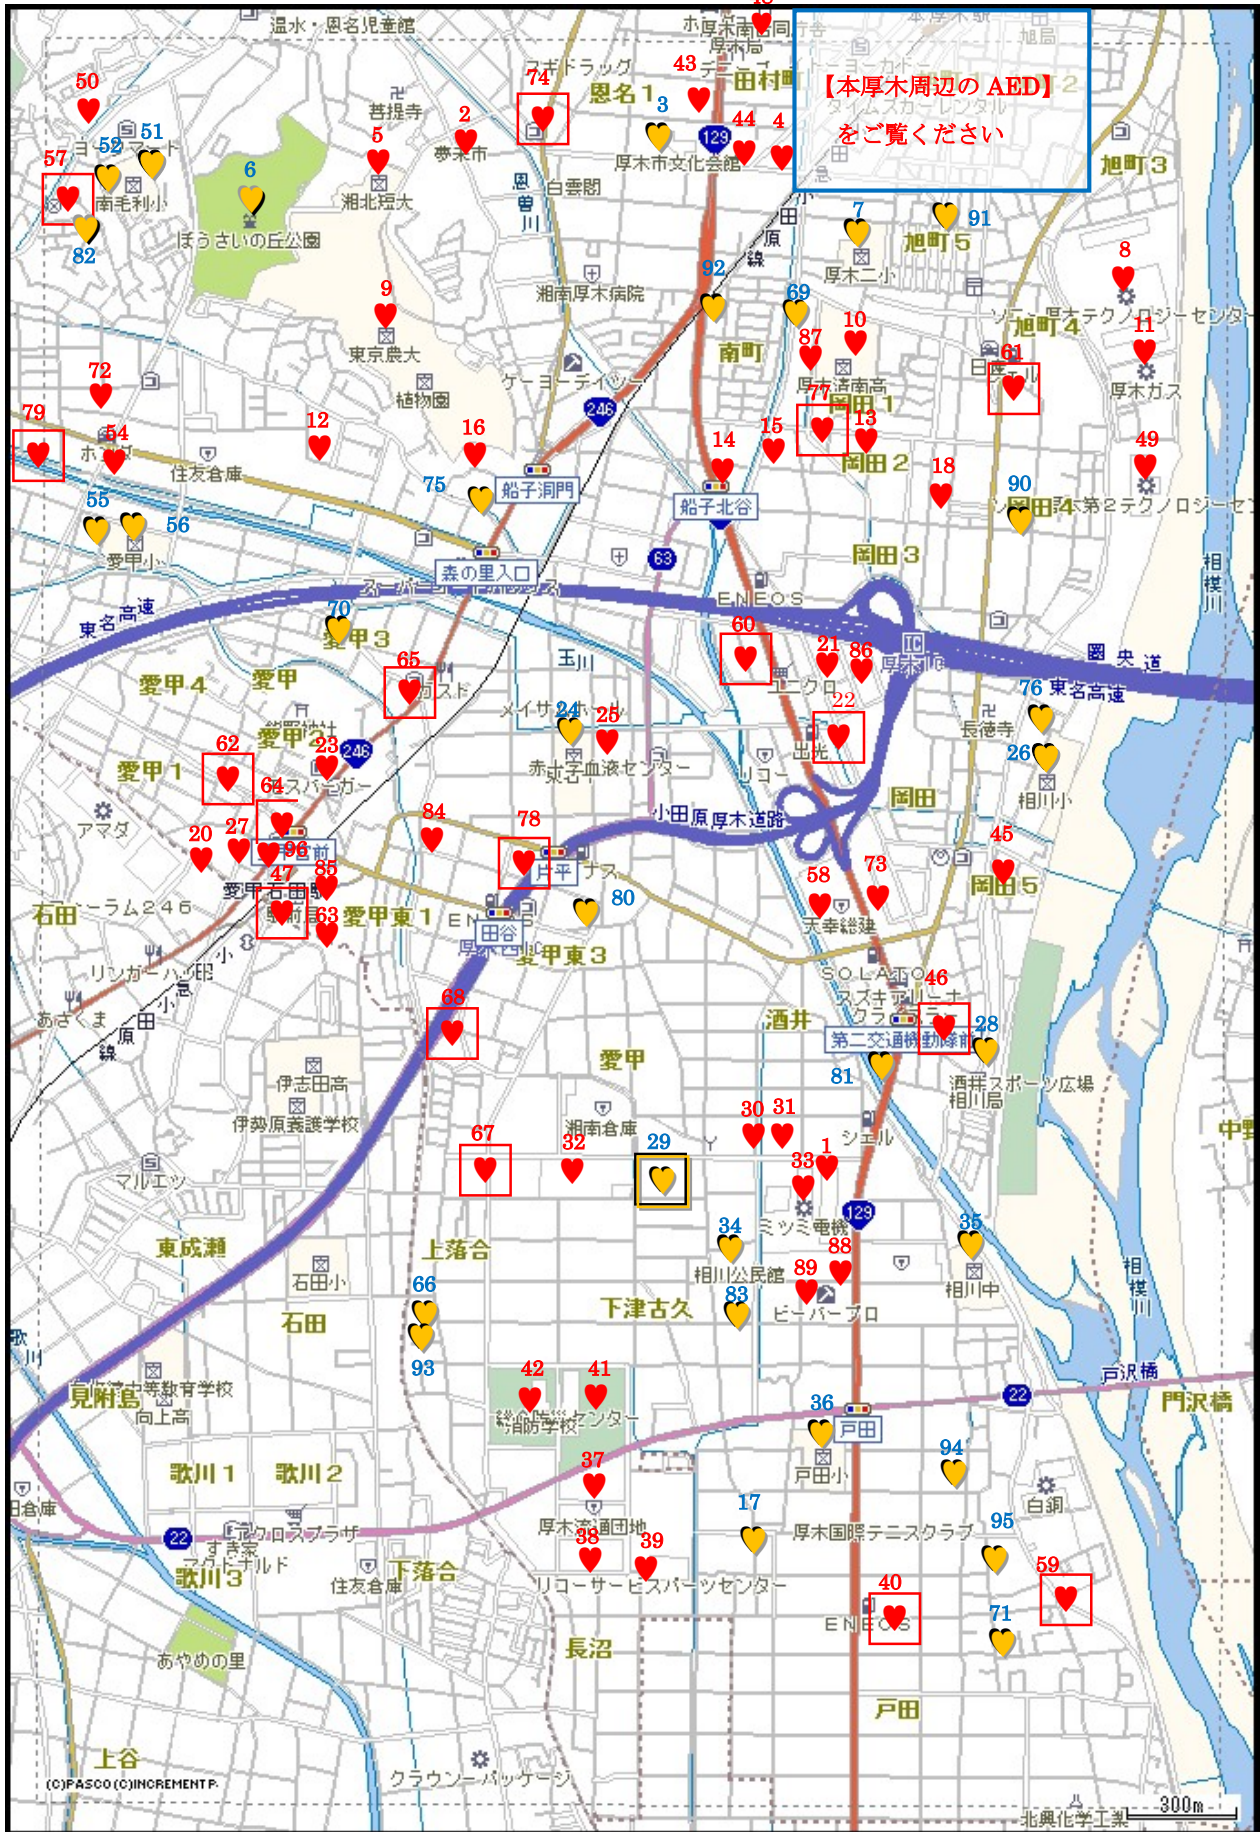

厚木市AEDマップ

【厚木地区・南毛利地区・相川地区】

番号表示されている所が、AED 設置施設です。

お問い合わせ先 救急救命課 (046-223-9365)

♥ = 市公共施設設置の AED ♥ = 事業所等設置の AED

※黄色枠、赤枠の AED は 24 時間利用可

1	スーパービバホーム厚木南インター店	41	総合防災センター
2	JA あつぎファーマーズマーケット夢未市	42	神奈川県消防学校
3	厚木文化会館 (休館中)	43	ダイネスマンション厚木
4	協和医科器械(株) 厚木営業所	44	神奈川トヨタ自動車(株) 厚木店
5	湘北短期大学	45	厚木リバーサイド自治会
6	ぼうさいの丘公園	46	酒井交番
7	厚木第二小学校	47	愛甲石田駅前交番
8	ソニー(株)厚木テクノロジーセンター	48	厚木南合同庁舎
9	東京農業大学	49	ソニー(株)厚木第2テクノロジーセンター
10	県立厚木清南高校	50	JA あつぎ 南毛利支所
11	厚木瓦斯(株)	51	学習支援センター
12	花王ロジスティクス(株)厚木センター	52	南毛利小学校
13	野村マイクロ・サイエンス(株) 本社	53	
14	タキゲン製造(株) 厚木支店	54	(株)東日本宇佐美 厚木長谷給油所
15	野村マイクロ・サイエンス(株) C棟	55	愛甲公民館
16	パークハイツ本厚木自治会	56	愛甲小学校
17	下沖老人憩の家	57	南毛利駐在所
18	野村マイクロ・サイエンス(株) A棟	58	株式会社 天幸物流
19		59	セブンイレブン厚木市戸田店
20	愛甲石田駅北口第1自転車等駐車場	60	セブンイレブン厚木インター北店
21	厚木アクストメインタワー	61	セブンイレブン厚木岡田4丁目店
22	(株)東日本宇佐美 R129号厚木インター店	62	セブンイレブン厚木愛甲南店
23	コープ野村自治会	63	愛甲石田駅南口自転車等駐車場
24	東名中学校	64	セブンイレブン厚木愛甲石田駅前店
25	神奈川県赤十字血液センター	65	セブンイレブン厚木坊中店
26	相川小学校	66	上落合老人憩の家
27	JA あつぎ 愛甲支店	67	セブンイレブン厚木上落合店
28	酒井スポーツ広場	68	セブンイレブン厚木愛甲
29	相川分署	69	厚木南老人憩の家
30	JA あつぎ 相川支店	70	愛甲老人憩の家
31	(株)武蔵野 神奈川工場	71	中戸田老人憩の家
32	パナソニック電工(株) 物流センター	72	ファイントール・ジャパン株式会社
33	ミツミ電機(株) 厚木事業所	73	大和ハウス工業(株)厚木支社
34	相川公民館	74	セブンイレブン恩名3丁目店
35	相川中学校	75	船子老人憩の家
36	戸田小学校	76	岡田老人憩の家
37	トワーズ 厚木店	77	セブンイレブン厚木岡田1丁目店
38	(株)キョクレイ 厚木物流センター	78	セブンイレブン厚木愛甲東2丁目店
39	(株)リコー サービスパーツセンター	79	セブンイレブン厚木長谷店
40	(株)東日本宇佐美 R129号厚木インター南店	80	片平老人憩の家

81	酒井老人憩の家	91	厚木南児童館
82	長谷老人憩の家	92	ひまわり児童館
83	相川保育所	93	上落合児童館
84	(株)ナカノ商会	94	上戸田児童館
85	セブンイレブン小田急愛甲石田店	95	中戸田児童館
86	セブンイレブン厚木アクストメインタワー店	96	平塚信用金庫愛甲石田支店
87	オークラサービス(株)厚木営業所		
88	ビーバートザン厚木店		
89	ビーバープロ厚木店		
90	岡田集会所		

※網掛けのAEDは24時間利用可