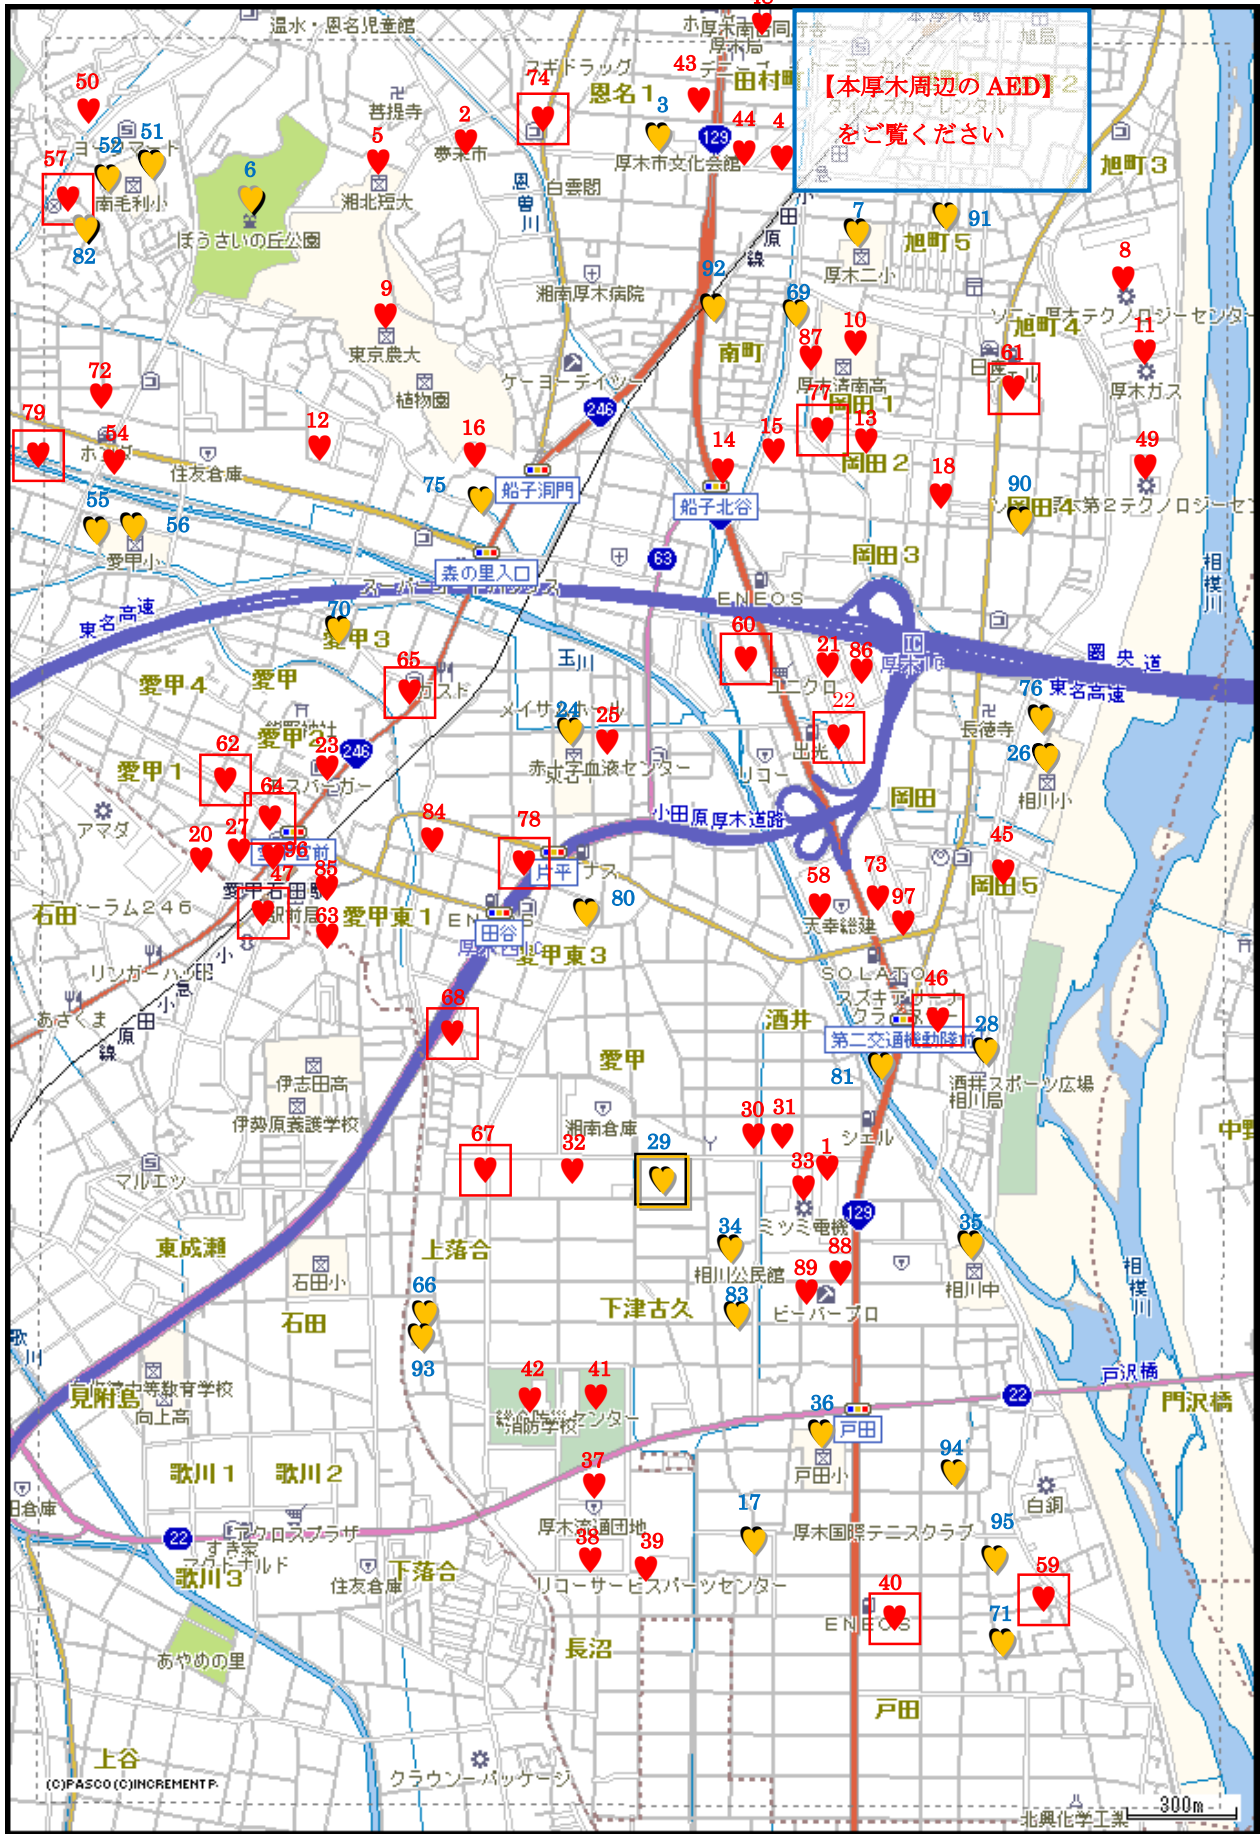

厚木市AEDマップ

【厚木地区・南毛利地区・相川地区】

番号表示されている所が、AED 設置施設です。

お問い合わせ先 救急救命課 (046-223-9365)

♥ = 市公共施設設置のAED ♥ = 事業所等設置のAED

※黄色枠、赤枠のAEDは24時間利用可

1	スーパービバホーム厚木南インター店	41	総合防災センター
2	JA あつぎファーマーズマーケット夢未市	42	神奈川県消防学校
3	厚木文化会館	43	ダイネスマンション厚木
4	協和医科器械(株) 厚木営業所	44	神奈川トヨタ自動車(株) 厚木店
5	湘北短期大学	45	厚木リバーサイド自治会
6	ぼうさいの丘公園	46	酒井交番
7	厚木第二小学校	47	愛甲石田駅前交番
8	ソニー(株)厚木テクノロジーセンター	48	厚木南合同庁舎
9	東京農業大学	49	ソニー(株)厚木第2テクノロジーセンター
10	県立厚木清南高校	50	JA あつぎ 南毛利支所
11	厚木瓦斯(株)	51	学習支援センター
12	花王ロジスティクス(株)厚木センター	52	南毛利小学校
13	野村マイクロ・サイエンス(株) 本社	53	
14	タキゲン製造(株) 厚木支店	54	(株)東日本宇佐美 厚木長谷給油所
15	野村マイクロ・サイエンス(株) C棟	55	愛甲公民館
16	パークハイツ本厚木自治会	56	愛甲小学校
17	下沖老人憩の家	57	南毛利駐在所
18	野村マイクロ・サイエンス(株) A棟	58	株式会社 天幸物流
19		59	セブンイレブン厚木市戸田店
20	愛甲石田駅北口第1自転車等駐車場	60	セブンイレブン厚木インター北店
21	厚木アクストメインタワー	61	セブンイレブン厚木岡田4丁目店
22	(株)東日本宇佐美 R129号厚木インター店	62	セブンイレブン厚木愛甲南店
23	コープ野村自治会	63	愛甲石田駅南口自転車等駐車場
24	東名中学校	64	セブンイレブン厚木愛甲石田駅前店
25	神奈川県赤十字血液センター	65	セブンイレブン厚木坊中店
26	相川小学校	66	上落合老人憩の家
27	JA あつぎ 愛甲支店	67	セブンイレブン厚木上落合店
28	酒井スポーツ広場	68	セブンイレブン厚木愛甲
29	相川分署	69	厚木南老人憩の家
30	JA あつぎ 相川支店	70	愛甲老人憩の家
31	(株)武蔵野 神奈川工場	71	中戸田老人憩の家
32	パナソニック電工(株) 物流センター	72	ファイントール・ジャパン株式会社
33	ミツミ電機(株) 厚木事業所	73	大和ハウス工業(株)厚木支社
34	相川公民館	74	セブンイレブン恩名3丁目店
35	相川中学校	75	船子老人憩の家
36	戸田小学校	76	岡田老人憩の家
37	トワーズ 厚木店	77	セブンイレブン厚木岡田1丁目店
38	(株)キョクレイ 厚木物流センター	78	セブンイレブン厚木愛甲東2丁目店
39	(株)リコー サービスパーツセンター	79	セブンイレブン厚木長谷店
40	(株)東日本宇佐美 R129号厚木インター南店	80	片平老人憩の家

81	酒井老人憩の家	91	厚木南児童館
82	長谷老人憩の家	92	ひまわり児童館
83	相川保育所	93	上落合児童館
84	(株)ナカノ商会	94	上戸田児童館
85	セブンイレブン小田急愛甲石田店	95	中戸田児童館
86	セブンイレブン厚木アクストメインタワー店	96	平塚信用金庫愛甲石田支店
87	オークラサービス(株)厚木営業所	97	(株)レスター厚木事業所
88	ビーバートザン厚木店		
89	ビーバープロ厚木店		
90	岡田集会所		

※網掛けのAEDは24時間利用可