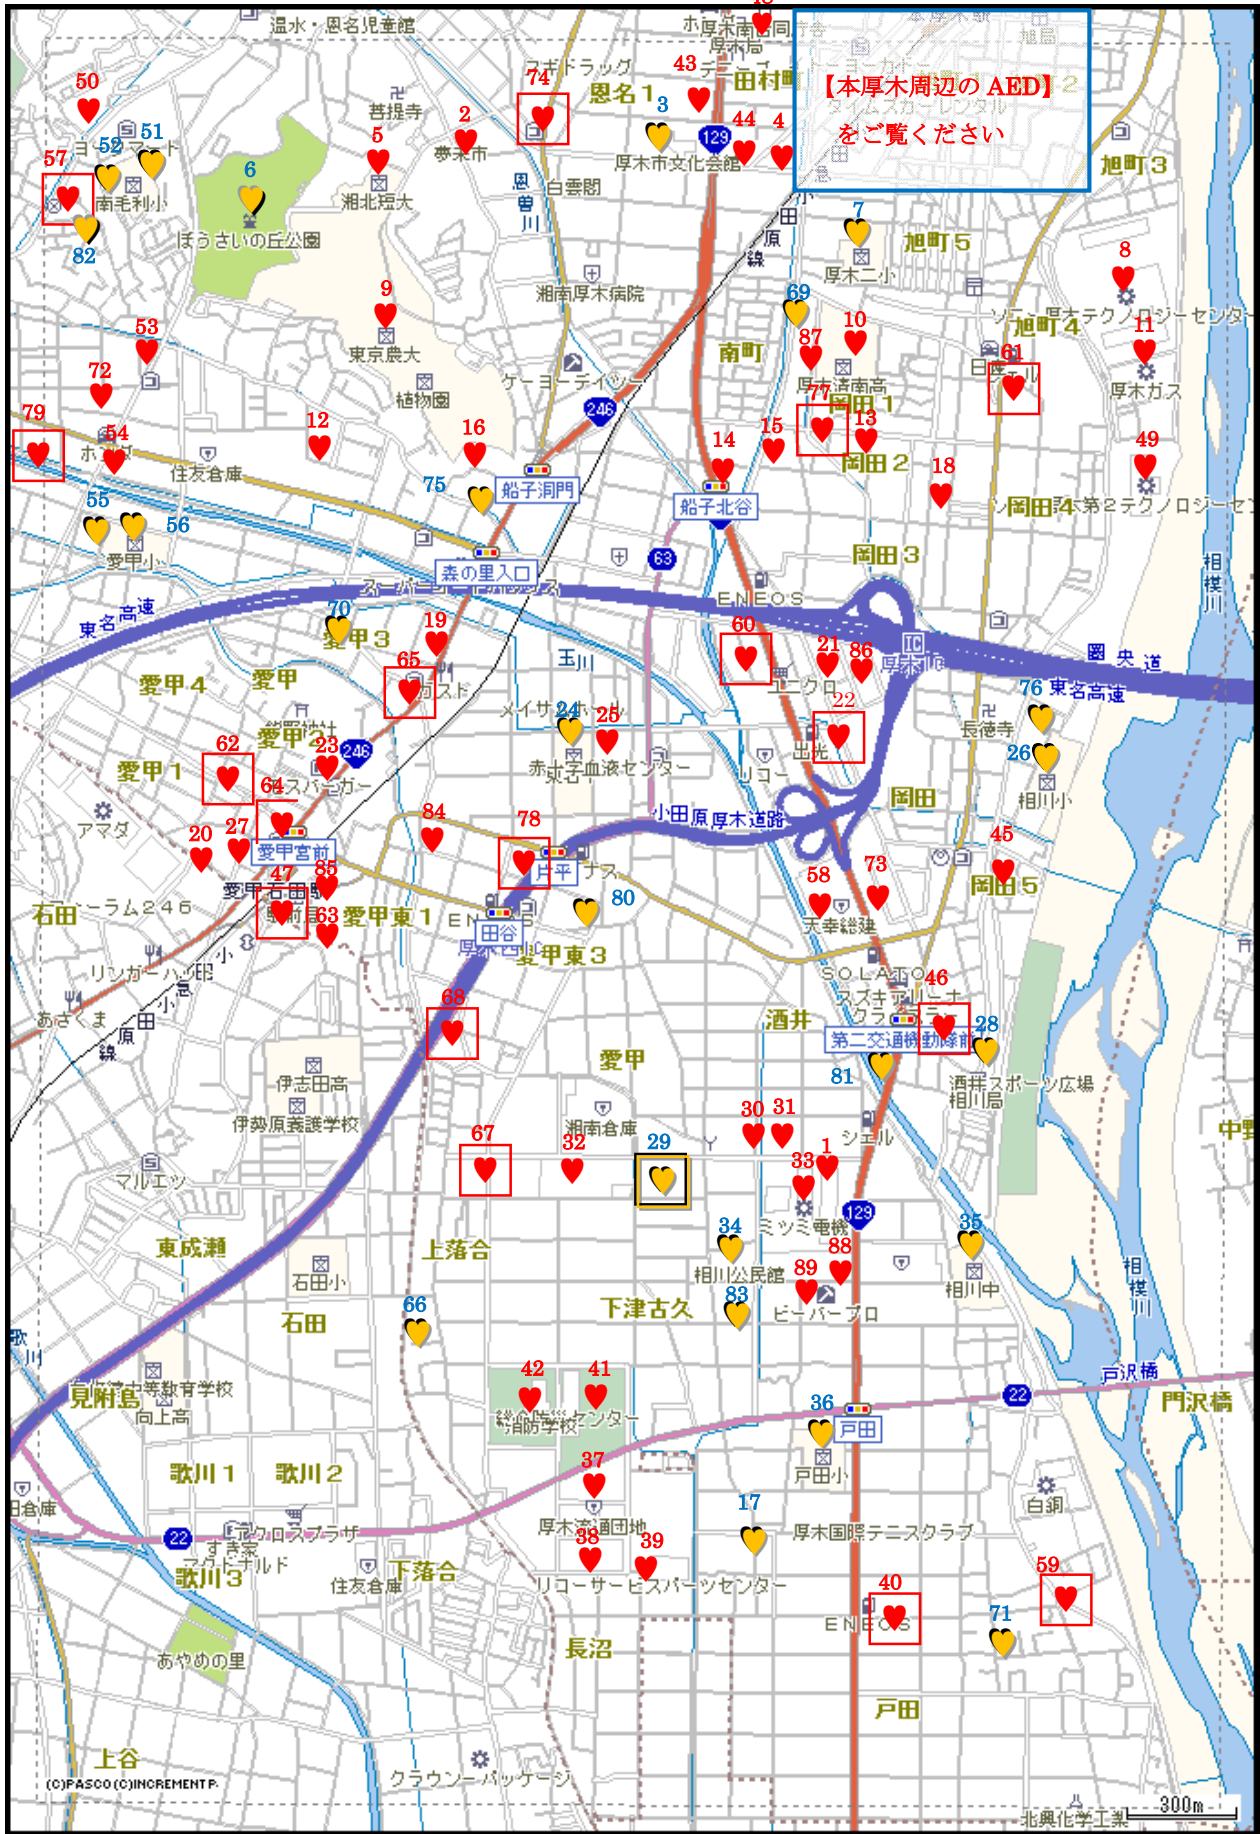

# 厚木市AEDマップ

【厚木地区・南毛利地区・相川地区】

番号表示されている所が、AED 設置施設です。

お問い合わせ先 救急救命課 (046-223-9365)

♥ = 市公共施設設置の AED    ♥ = 事業所等設置の AED

※黄色枠、赤枠の AED は 24 時間利用可

1	スーパービバホーム厚木南インター店	41	総合防災センター
2	JA あつぎファーマーズマーケット夢未市	42	神奈川県消防学校
3	厚木文化会館	43	ダイネスマンション厚木
4	協和医科器械(株) 厚木営業所	44	神奈川トヨタ自動車(株) 厚木店
5	湘北短期大学	45	厚木リバーサイド自治会
6	ぼうさいの丘公園	46	酒井交番
7	厚木第二小学校	47	愛甲石田駅前交番
8	ソニー(株)厚木テクノロジーセンター	48	厚木南合同庁舎
9	東京農業大学	49	ソニー(株)厚木第2テクノロジーセンター
10	県立厚木清南高校	50	JA あつぎ 南毛利支所
11	厚木瓦斯(株)	51	学習支援センター
12	花王ロジスティクス(株)厚木センター	52	南毛利小学校
13	野村マイクロ・サイエンス(株) 本社	53	キコーナ 長谷店
14	タキゲン製造(株) 厚木支店	54	(株)東日本宇佐美 厚木長谷給油所
15	野村マイクロ・サイエンス(株) C棟	55	愛甲公民館
16	パークハイツ本厚木自治会	56	愛甲小学校
17	下沖老人憩の家	57	南毛利駐在所
18	野村マイクロ・サイエンス(株) A棟	58	株式会社 天幸物流
19	ジャパンニューアルファ厚木店	59	セブンイレブン厚木市戸田店
20	愛甲石田駅北口第1自転車等駐車場	60	セブンイレブン厚木インター北店
21	厚木アクストメインタワー	61	セブンイレブン厚木岡田4丁目店
22	(株)東日本宇佐美 R129号厚木インター店	62	セブンイレブン厚木愛甲南店
23	コープ野村自治会	63	愛甲石田駅南口自転車等駐車場
24	東名中学校	64	セブンイレブン厚木愛甲石田駅前店
25	神奈川県赤十字血液センター	65	セブンイレブン厚木坊中店
26	相川小学校	66	上落合老人憩の家
27	JA あつぎ 愛甲支店	67	セブンイレブン厚木上落合店
28	酒井スポーツ広場	68	セブンイレブン厚木愛甲
29	相川分署	69	厚木南老人憩の家
30	JA あつぎ 相川支店	70	愛甲老人憩の家
31	(株)武蔵野 神奈川工場	71	中戸田老人憩の家
32	パナソニック電工(株) 物流センター	72	ファイントール・ジャパン株式会社
33	ミツミ電機(株) 厚木事業所	73	大和ハウス工業(株)厚木支社
34	相川公民館	74	セブンイレブン恩名3丁目店
35	相川中学校	75	船子老人憩の家
36	戸田小学校	76	岡田老人憩の家
37	トワーズ 厚木店	77	セブンイレブン厚木岡田1丁目店
38	(株)キョクレイ 厚木物流センター	78	セブンイレブン厚木愛甲東2丁目店
39	(株)リコー サービスパーツセンター	79	セブンイレブン厚木長谷店
40	(株)東日本宇佐美 R129号厚木インター南店	80	片平老人憩の家

81	酒井老人憩の家		
82	長谷老人憩の家		
83	相川保育所		
84	(株)ナカノ商会		
85	セブンイレブン小田急愛甲石田店		
86	セブンイレブン厚木アクストメインタワー店		
87	オークラサービス(株)厚木営業所		
88	ビーバートザン厚木店		
89	ビーバープロ厚木店		
90			

※網掛けのAEDは24時間利用可