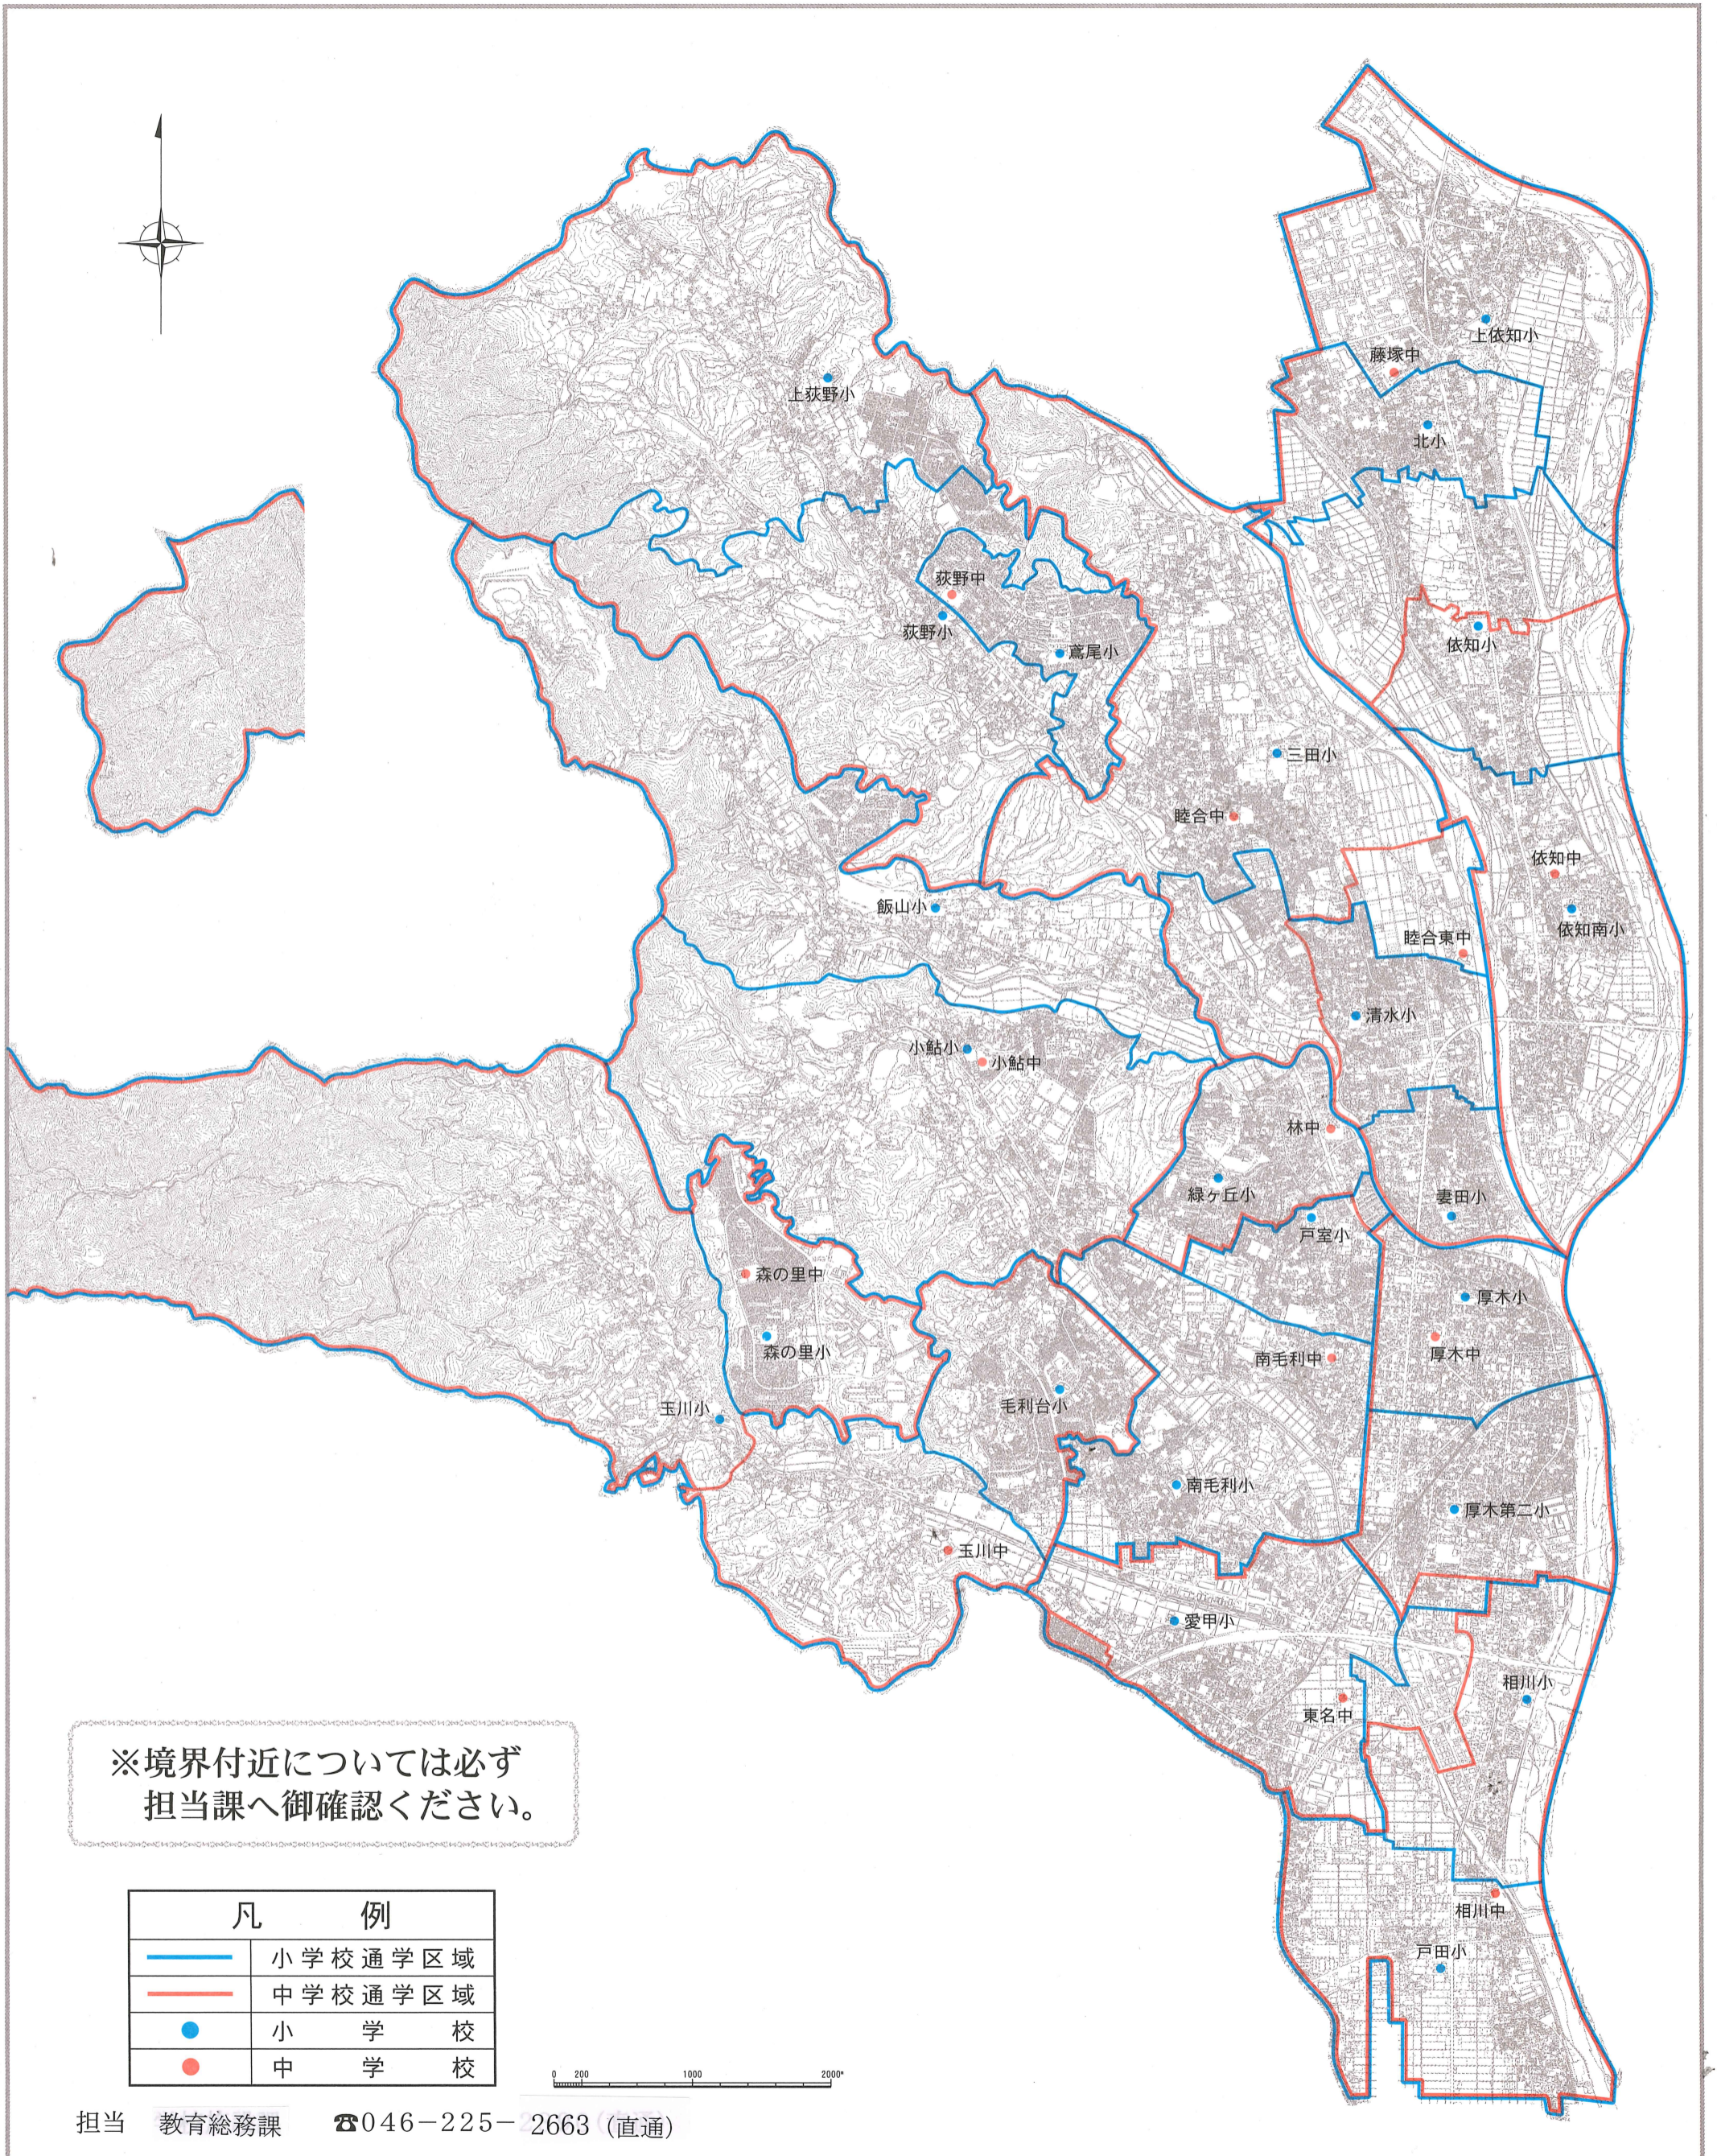

厚木市立小・中学校通学区域図

令和元年10月15日現在

※境界付近については必ず
担当課へ御確認ください。

凡 例	
—	小学校通学区域
—	中学校通学区域
●	小学校
●	中学校

担当 教育総務課 ☎046-225-2663 (直通)