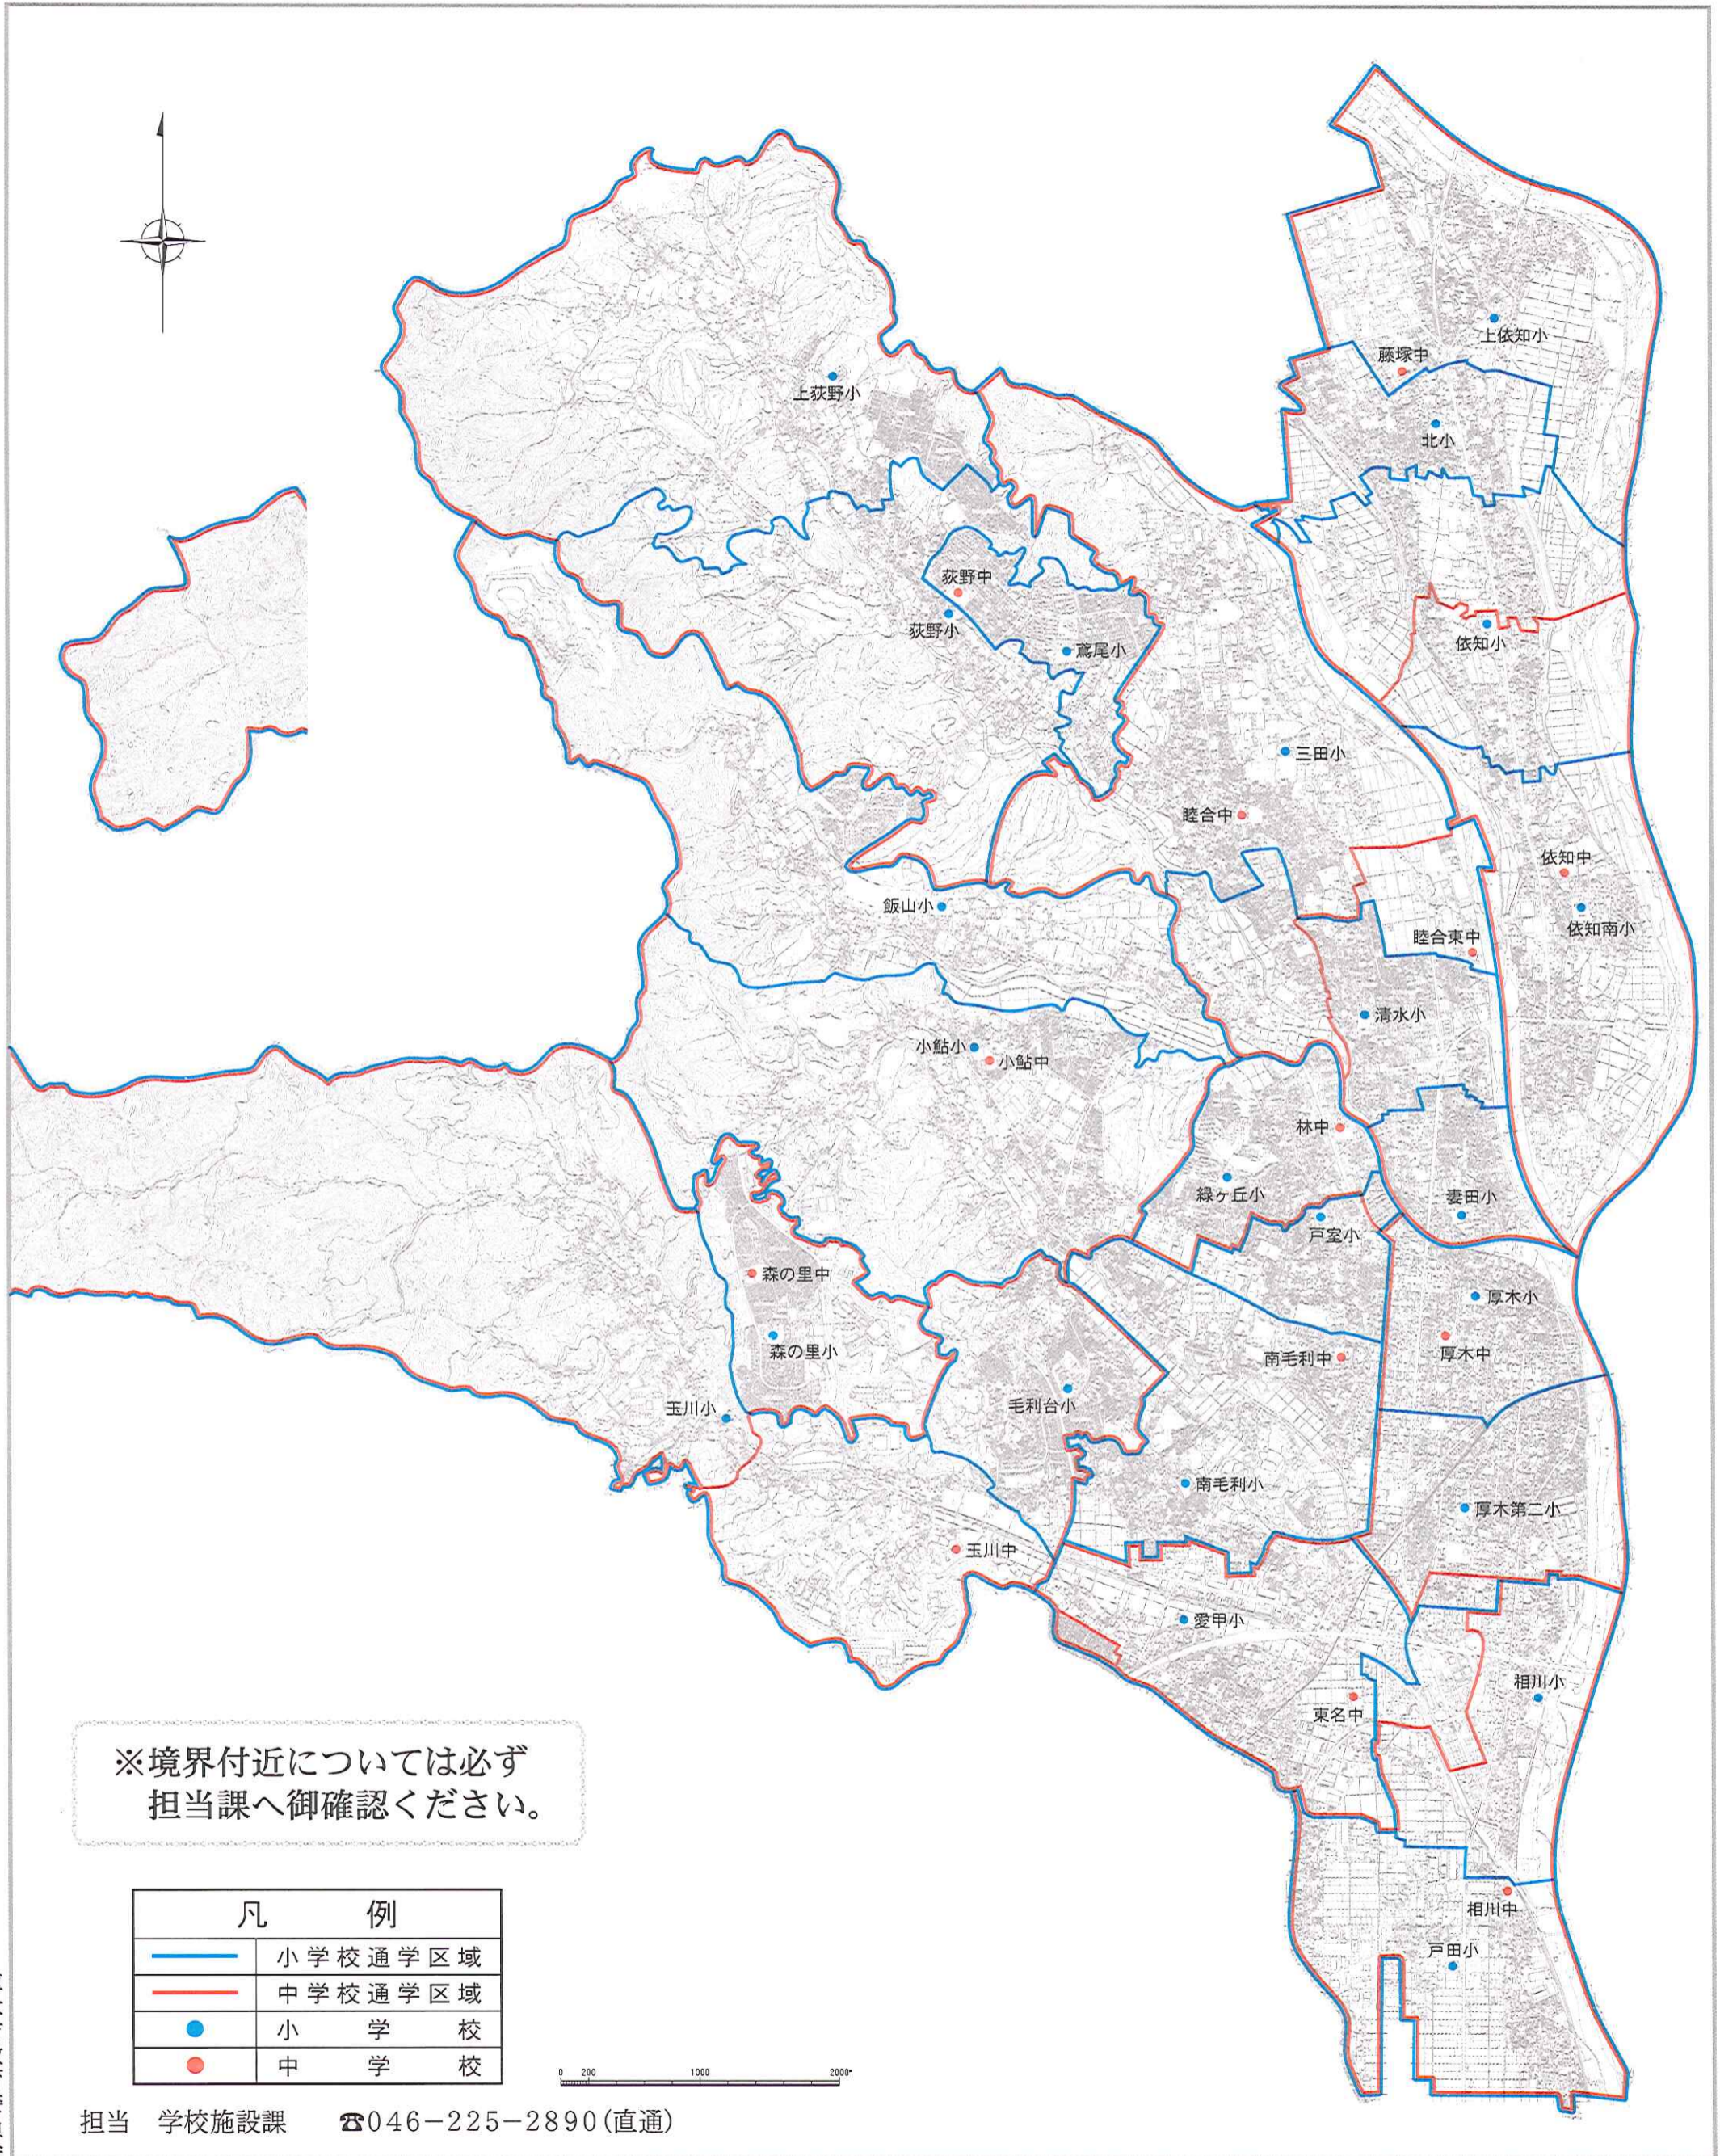

厚木市立小・中学校通学区域図

平成 26 年 4 月 1 日現在

厚木市教育委員会