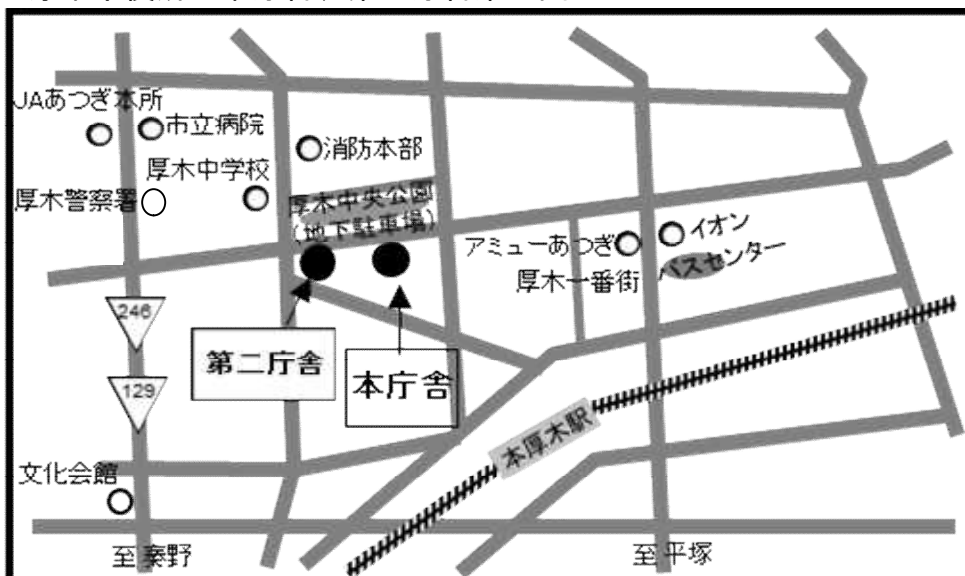

通学区域一覧

学 校 名	通 学 区 域
厚木中学校	厚木小学校通学区域 厚木第二小学校通学区域(岡田二丁目の一部を除く。)
南毛利中学校	南毛利小学校通学区域 戸室小学校通学区域(吾妻町を除く。)
小鮎中学校	小鮎小学校通学区域 飯山小学校通学区域
睦合中学校	清水小学校通学区域(三田の一部、三田南三丁目の一部、及川、及川一丁目の一部、及川二丁目及び下荻野の一部に限る。) 三田小学校通学区域(三田の一部及び三田南一丁目の一部を除く。)
東名中学校	厚木第二小学校通学区域(岡田二丁目の一部に限る。) 相川小学校通学区域(岡田の一部、岡田三丁目の一部及び酒井の一部に限る。) 愛甲小学校通学区域(愛甲西二丁目の一部を除く。)
依知中学校	依知南小学校通学区域 依知小学校通学区域(山際の一部、関口の一部及び中依知の一部に限る。)
荻野中学校	荻野小学校通学区域 鳶尾小学校通学区域 上荻野小学校通学区域
林中学校	緑ヶ丘小学校通学区域 戸室小学校通学区域(吾妻町に限る。)
玉川中学校	玉川小学校通学区域(七沢を除く。) 愛甲小学校通学区域(愛甲西二丁目の一部に限る。) 毛利台小学校通学区域
藤塚中学校	北小学校通学区域 依知小学校通学区域(山際の一部、関口の一部及び下川入の一部に限る。) 上依知小学校通学区域
森の里中学校	玉川小学校通学区域(七沢に限る。) 森の里小学校通学区域
睦合東中学校	清水小学校通学区域(三田の一部、三田南三丁目の一部、及川、及川一丁目の一部、及川二丁目及び下荻野の一部を除く。) 三田小学校通学区域(三田の一部及び三田南一丁目の一部に限る。) 妻田小学校通学区域
相川中学校	相川小学校通学区域 (岡田の一部、岡田三丁目の一部及び酒井の一部を除く。) 戸田小学校通学区域

○厚木市役所 本庁舎、第二庁舎案内図

○ 車で来庁の際は、「市役所西側駐車場」若しくは「厚木中央公園地下駐車場」を御利用ください。