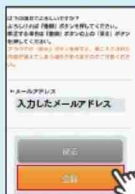

Atsugi Free Wi-Fi 接続ガイド / Atsugi Free Wi-Fi connection guide

A メールアドレスを登録 mail registration

or

B SNSで「Sign In」 SNS registration

- 1** Wi-Fi設定にて“Atsugi_Free_Wi-Fi”を選択しウェブブラウザ起動→ポータルサイトへ
Select “Atsugi_Free_Wi-Fi”
Launch your internet browser and access the portal site

- 2** メール登録の場合、認証用URL記載のメールを受信し本登録を行います。
SNSでも利用登録ができます。
In the case of mail registration: listed in URL for authentication
Receive e-mail and perform book registration. Even SNS can register for use

A メールリターン認証 / email address