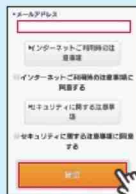

Atsugi Free Wi-Fi 接続ガイド / Atsugi Free Wi-Fi connection guide

A メールアドレスを登録 mail registration

or

B SNSで「Sign In」 SNS registration

- 1** Wi-Fi設定にて“Atsugi_Free_Wi-Fi”を選択しウェブブラウザ起動→ポータルサイトへ
Select “Atsugi_Free_Wi-Fi”
Launch your internet browser and access the portal site

- 2** メール登録の場合、認証用URL記載のメールを受信し本登録を行います。
SNSでも利用登録ができます。
In the case of mail registration: listed in URL for authentication
Receive e-mail and perform book registration. Even SNS can register for use

A メールリターン認証 / email address