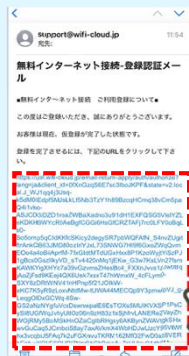

1 Wi-Fi設定にて“Atsugi_Free_Wi-Fi”を選択しタップ。
Select “Atsugi_Free_Wi-Fi”

A メールアドレスを登録 mail registration

B SNSで「Sign In」 SNS registration

上記に同意するにチェック。
Required confirm the Above contents and agree.

2 メール登録の場合、認証用URL記載のメールを受信し本登録を行います。
SNSでも利用登録ができます。
In the case of mail registration: listed in URL for authentication
Receive e-mail and perform book registration. Even SNS can register for use

A メールリターン認証 / email address

※ メールが届かない場合は、次のドメインを受信可能となるように設定してください。
@wifi-cloud.jp

3 メールアドレスを入力、利用上の注意事項などに同意
Enter the email address

4 本登録メール受信
You will receive an email at your email address

B SNS認証 / SNS registration