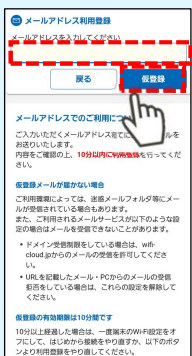

1 Wi-Fi設定にて“Atsugi_Free_Wi-Fi”を選択しタップ。
Select “Atsugi_Free_Wi-Fi”

A メールアドレスを登録 mail registration

B SNSで「Sign In」 SNS registration

上記に同意するにチェック。
Required confirm the Above contents and agree.

2 メール登録の場合、認証用URL記載のメールを受信し本登録を行います。
SNSでも利用登録ができます。
In the case of mail registration: listed in URL for authentication
Receive e-mail and perform book registration. Even SNS can register for use

A メールリターン認証 / email address

※ メールが届かない場合は、次のドメインを受信可能となるように設定してください。
@wifi-cloud.jp

3 メールアドレスを入力、利用上の注意事項などに同意
Enter the email address

4 本登録メール受信
You will receive an email at your email address

B SNS認証 / SNS registration