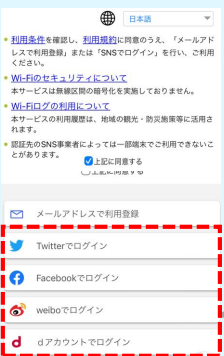

1 Wi-Fi設定にて“Atsugi_Free_Wi-Fi”を選択しタップ。
Select “Atsugi_Free_Wi-Fi”

A メールアドレスを登録 mail registration

B SNSで「Sign In」 SNS registration

上記に同意するにチェック。
Required confirm the Above contents and agree.

2 メール登録の場合、認証用URL記載のメールを受信し本登録を行います。
SNSでも利用登録ができます。
In the case of mail registration: listed in URL for authentication
Receive e-mail and perform book registration. Even SNS can register for use

A メールリターン認証 / email address

※ メールが届かない場合は、次のドメインを受信可能となるように設定してください。
@wifi-cloud.jp

3 メールアドレスを入力、利用上の注意事項などに同意
Enter the email address

4 本登録メール受信
You will receive an email at your email address

B SNS認証 / SNS registration

接続完了!
Connected!

3 利用上の注意事項などに同意後、SNSアカウント情報入力
Register SNS account

接続アプリ「Japan Connected-free Wi-Fi」がご利用いただけます。

日本各地のフリーWi-Fiに、簡単に接続するためのアプリです。
一度の登録で、主要な駅や空港、コンビニエンスストア等でフリーWi-Fiに接続できます。
This is an app to connect Free Wi-Fi all over Japan easily.
Once you enter this app, you can connect Free Wi-Fi at major station, airport, convenience store and so on.