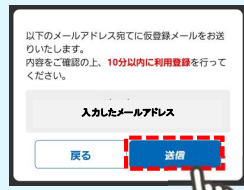

A メールリターン認証 / email address

※ メールが届かない場合は、次のドメインを受信可能となるように設定してください。
@wifi-cloud.jp

3 メールアドレスを入力、利用上の注意事項などに同意
Enter the email address

4 本登録メール受信
You will receive an email at your email address