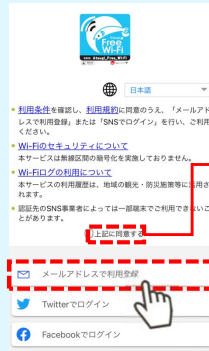

1 Wi-Fi設定にて“Atsugi_Free_Wi-Fi”を選択しタップ。
Select “Atsugi_Free_Wi-Fi”

A メールアドレスを登録 mail registration

B SNSで「Sign In」 SNS registration

上記に同意するにチェック。
Required confirm the Above contents and agree.

2 メール登録の場合、認証用URL記載のメールを受信し本登録を行います。
SNSでも利用登録ができます。
In the case of mail registration: listed in URL for authentication
Receive e-mail and perform book registration. Even SNS can register for use

A メールリターン認証 / email address

※ メールが届かない場合は、次のドメインを受信可能となるように設定してください。
@wifi-cloud.jp

3 メールアドレスを入力、利用上の注意事項などに同意
Enter the email address

4 本登録メール受信
You will receive an email at your email address

B SNS認証 / SNS registration

接続完了!
Connected!

3 利用上の注意事項などに同意後、SNSアカウント情報入力
Register SNS account

接続アプリ「Japan Connected-free Wi-Fi」がご利用いただけます。

日本各地のフリーWi-Fiに、簡単に接続するためのアプリです。
一度の登録で、主要な駅や空港、コンビニエンスストア等でフリーWi-Fiに接続できます。
This is an app to connect Free Wi-Fi all over Japan easily.
Once you enter this app, you can connect Free Wi-Fi at major station, airport, convenience store and so on.