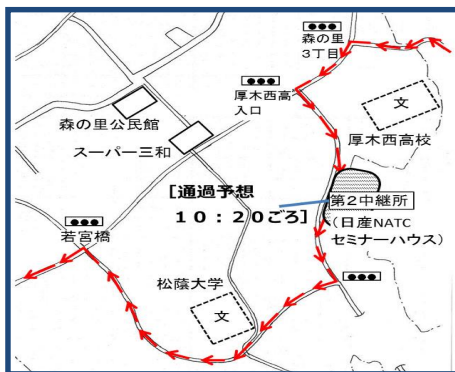

謹賀新年

令和六年の年頭にあたり、謹んで新年のご挨拶を申し上げます。日頃より、森の里公民館の運営・活動に対し、ご尽力を賜り心より御礼申し上げます。

新型コロナウイルス感染症の影響で過去三年間、公民館事業等が満足にできない状況が続きました。ようやく令和五年五月より感染対策に配慮しながらフルメニューでの公民館事業や各種活動を継続して行うことができるようになりました。森の里地区皆様方の励ましの温かいお言葉を数多くいただきながら、おかげさまで元氣あふれる笑顔とにぎわいのある森の里公民館が戻ったものと実感しております。併せて厚木市教育委員会の地域学校協働活動推進事業が三年目を過ぎようとしています。関係各位の精力的なご努力にて地域学校協働活動を地域ぐるみで精力的に取り組み、数々の実践成果を積み重ねてまいりました。あらためて感謝申し上げます。

新年を迎えるにあたり、公民館事業の柱である社会教育方策である「人づくり」「つながりづくり」「地域づくり」を基礎として、森の里公民館において活気あふれる公民館事業を企画・実践し、地域の皆様とともに自主自立した森の里らしいまちづくりを推進しようと意気込んでおります。そのうえで今まで歩んできた様々な事業や活動の積み重ねを大切に、お互いに協働の関係を意識しつつ、「ともに学びながら、ともに成長する」まちづくりを構築したいと願っています。今後とも社会教育の場である公民館事業を着実に実践したいと存じます。その思いを心に秘めて、公民館職員一同、一丸となって更なるステップにつながるよう日々の業務に励んでまいりますので、今年も変わらぬ皆様のご支援、ご協力を賜りますようお願いいたします。

厚木市立森の里公民館地区館長

青木 信二

職員一同

令和六年元旦

第70回あつぎ駅競走大会に森の里地区代表が出場します。

【日時】	1月28日(日) 10時スタート ※雨天決行	森の里地区体育振興会
【区間】	第1区[荻野運動公園競技場～富士通厚木総合グラウンド]	3.5km
	第2区[富士通厚木総合グラウンド～日産NATCセミナーハウス]	3.3km
	第3区[日産NATCセミナーハウス～ぼうさいの丘]	5.0km
	第4区[ぼうさいの丘～厚木合同庁舎] 【中学生区間】	2.3km
	第5区[厚木合同庁舎～林中中学校前] 【女子区間】	1.7km
	第6区[林中中学校前～荻野運動公園競技場]	5.3km

皆様の温かいご声援をお願いします！！

森の里地区代表選手一覧

1. 【監督】 蒲保典さん
   【選手】 林航輝さん、渋谷晃太郎さん、
   小林伶さん、古高伸浩さん、
   瀧澤学さん、林英雄さん、
   ○小路向日葵さん、○海老根規子さん、
   ☆鍋山大樹さん、☆兵頭慶さん
   (○は女子区間、☆印は中学生区間)

受賞おめでとうございます！

森の里地区からは次の方が表彰されました。

11月19日に、地域福祉活動に尽力された方々が、その活動の功績を称えられ表彰されました。

【厚木市社会福祉功労表彰】
仁藤 和子さん

12月9日に、交通安全に尽力された方々が、その活動の功績を称えられ表彰されました。交通安全功労者(功労個人)として表彰されました。

【厚木市交通安全功労者表彰】
森の里地区交通安全指導員協議会
木村 利雄さん
森の里地区交通安全母の会
堀 牧子さん

お知らせ 事務室休室日 1月1日(月)から3日(水)、1月8日(月・祝)は、事務室は休室となりますので、諸証明の発行はできませんのでご了承ください。また、1月1日(月)から3日(水)については貸館もない、完全休館となります。

毎月第3水曜日は
あつぎ家庭の日

☆ウェブで公民館だよりのカラー版を

森の里公民館だより

検索