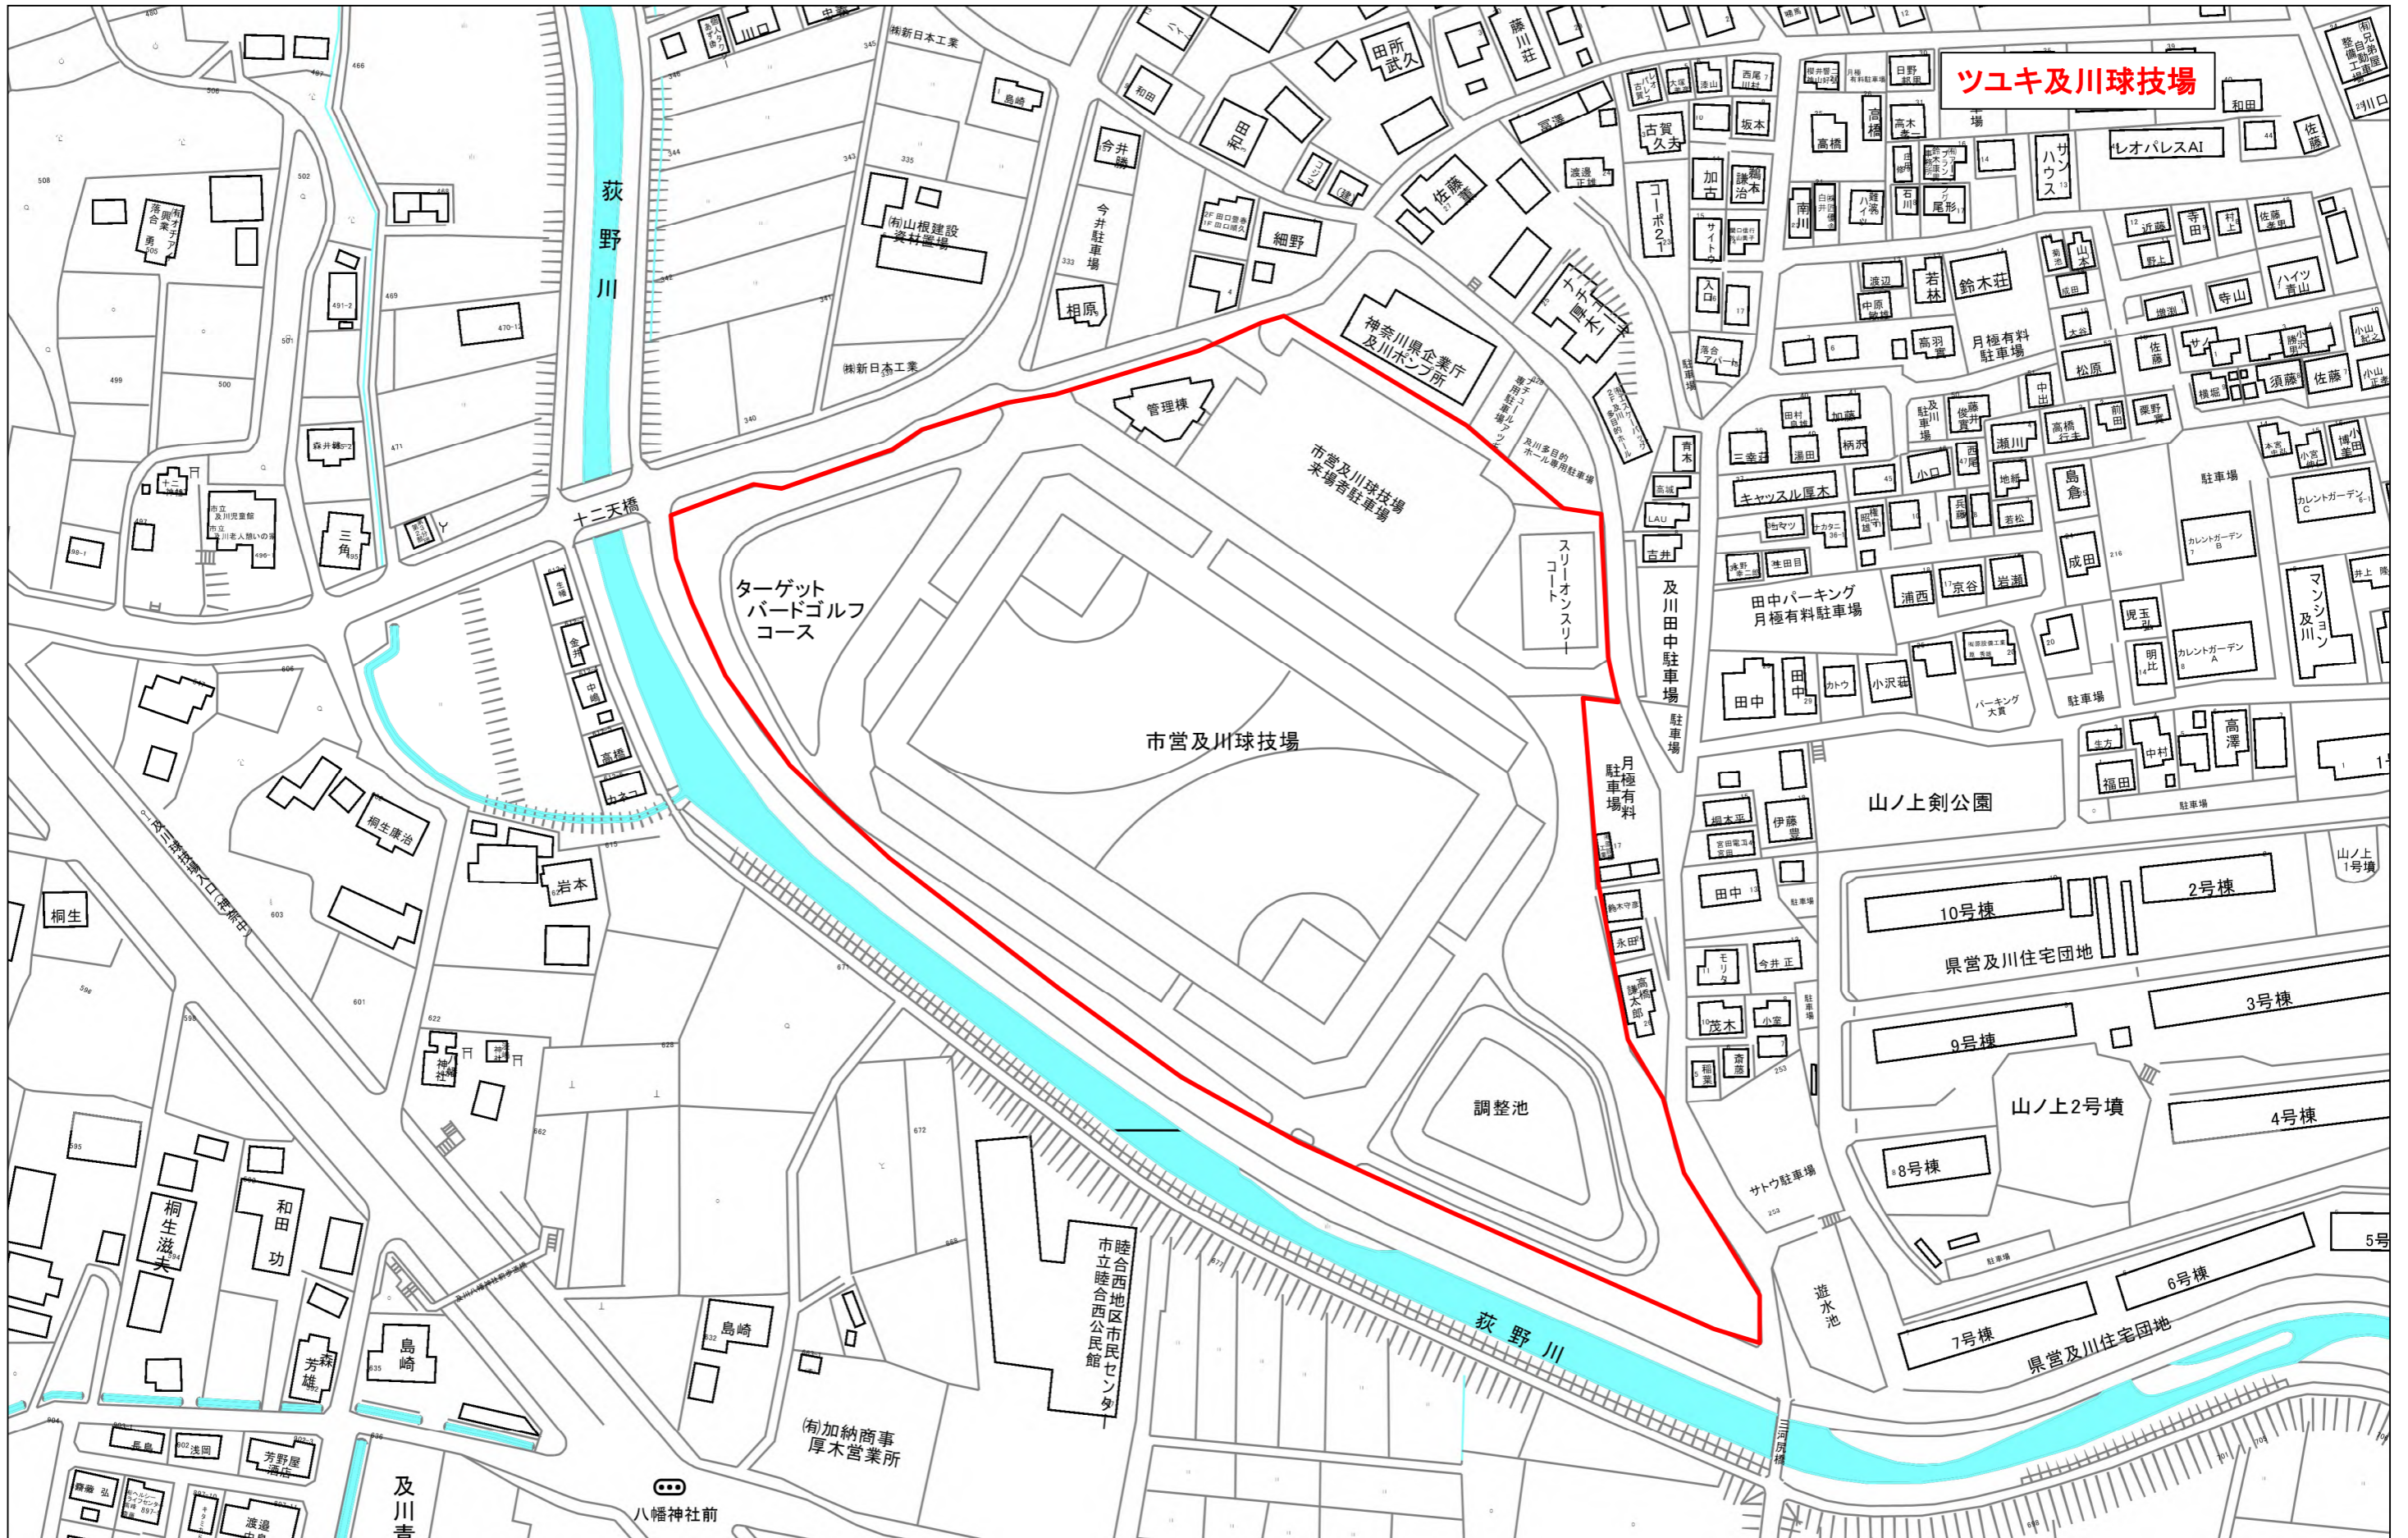

東町スポーツセンター

縮尺 1 : 1500

ツユキ及川球技場

ターゲットバードゴルフコース

市営及川球技場

荻野川

山ノ上剣公園

県営及川住宅団地

山ノ上2号墳

県営及川住宅団地

市立睦合西地区市民センター
睦合西公民館

加納商事
厚木営業所

八幡神社前

縮尺 1 : 1500

猿ヶ島スポーツセンター

市営
猿ヶ島スポーツセンター
195-129