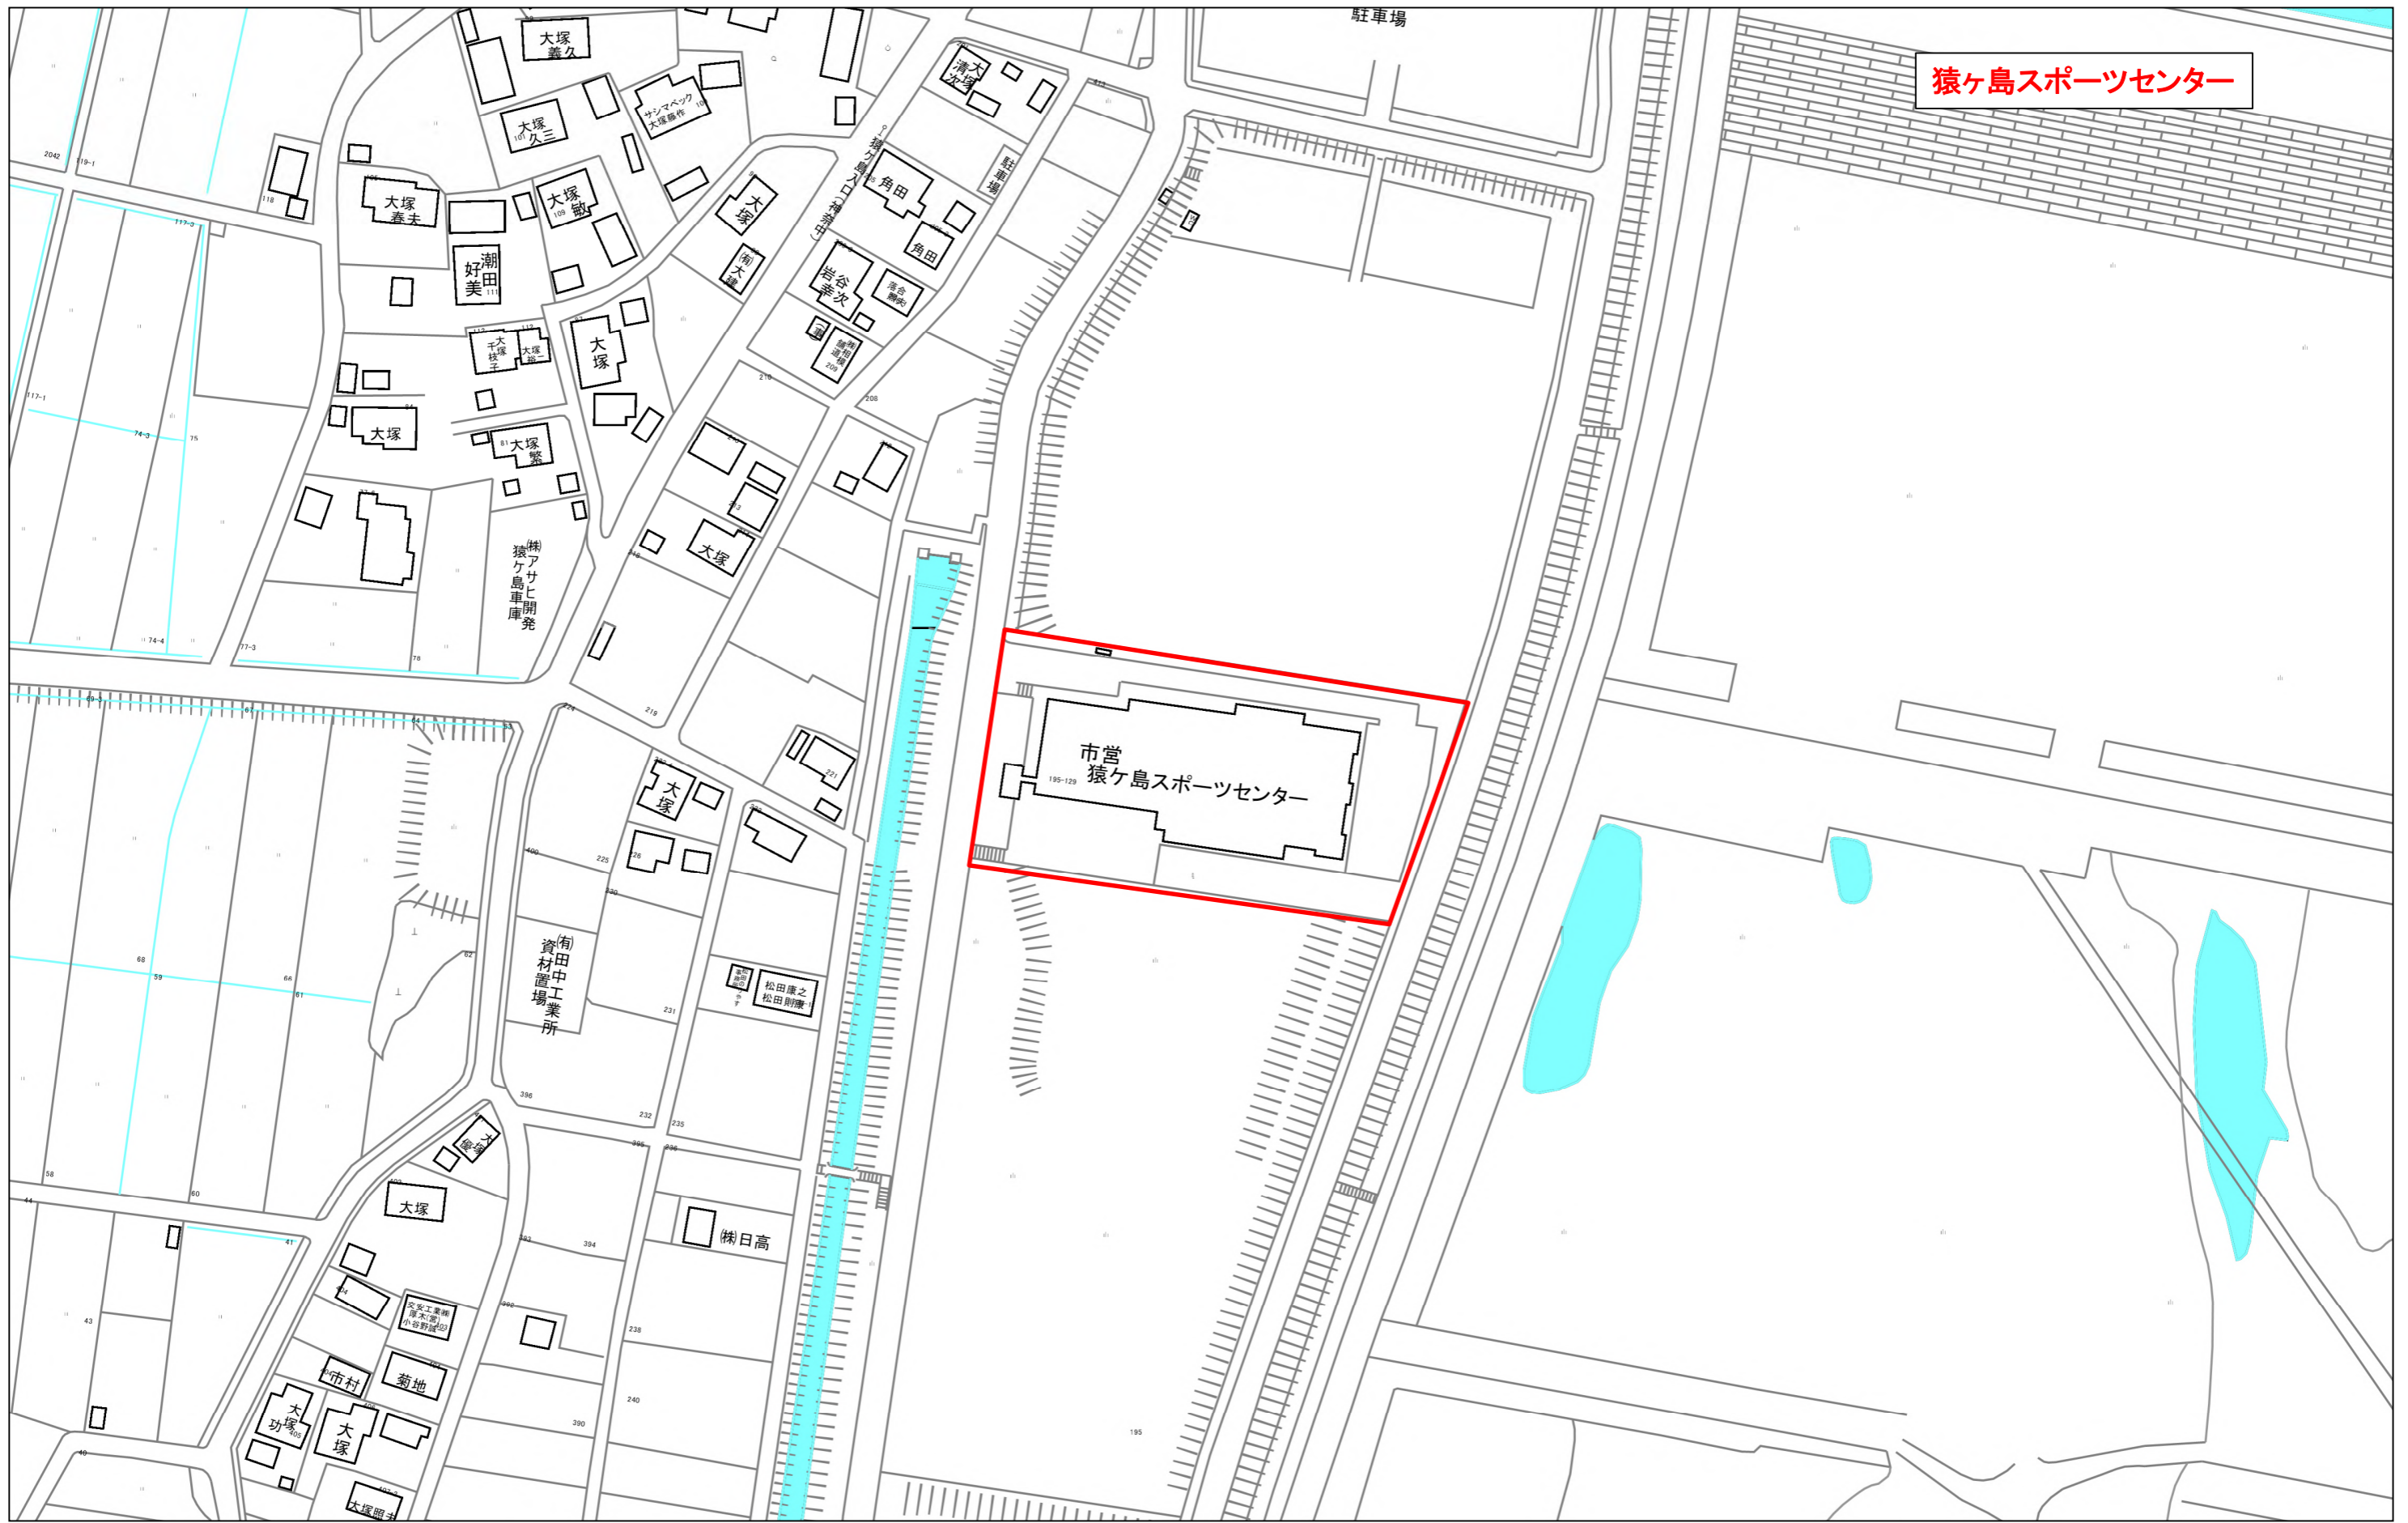

山ノ上2号墳

県営及川住宅団地

市立睦合西地区市民センター
睦合西公民館

加納商事
厚木営業所

八幡神社前

縮尺 1 : 1500

猿ヶ島スポーツセンター

市営
猿ヶ島スポーツセンター
195-129