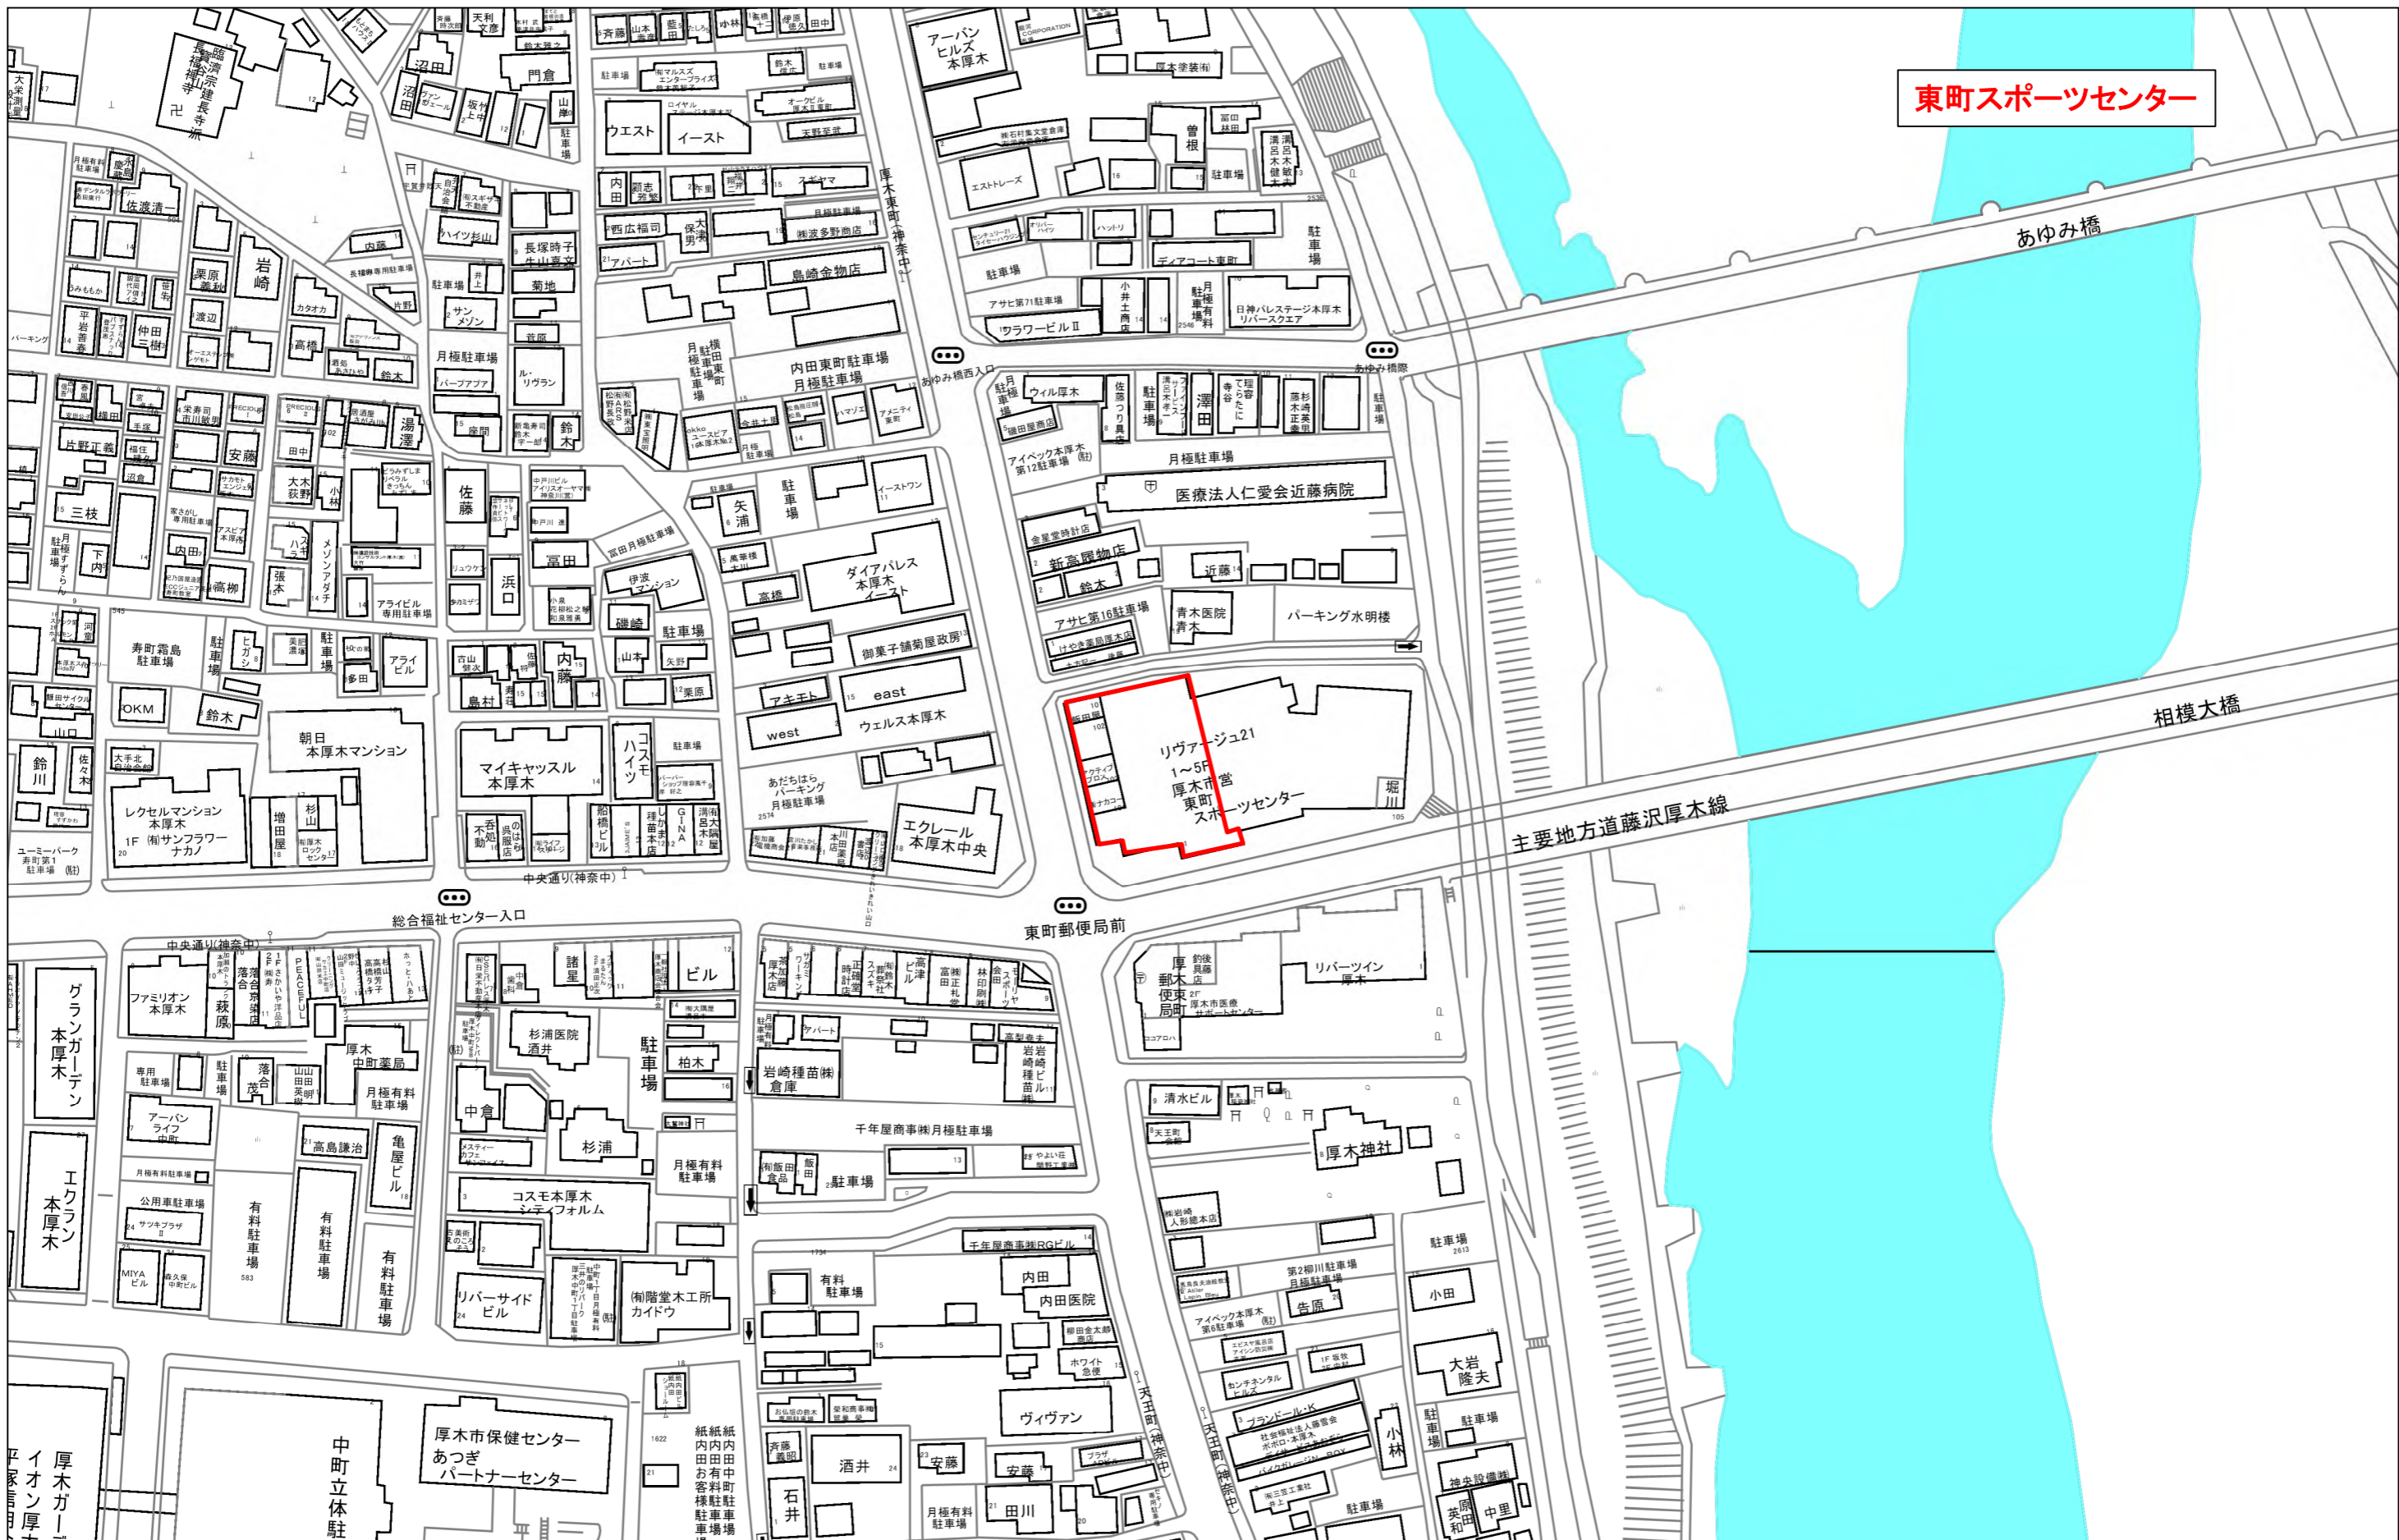

東町スポーツセンター

縮尺 1 : 1500

ツユキ及川球技場

ターゲットバードゴルフコース

市営及川球技場

荻野川

山ノ上剣公園

県営及川住宅団地

山ノ上2号墳

県営及川住宅団地

市立睦合西地区市民センター
睦合西公民館

加納商事
厚木営業所

八幡神社前

縮尺 1 : 1500

猿ヶ島スポーツセンター

市営
猿ヶ島スポーツセンター
195-129