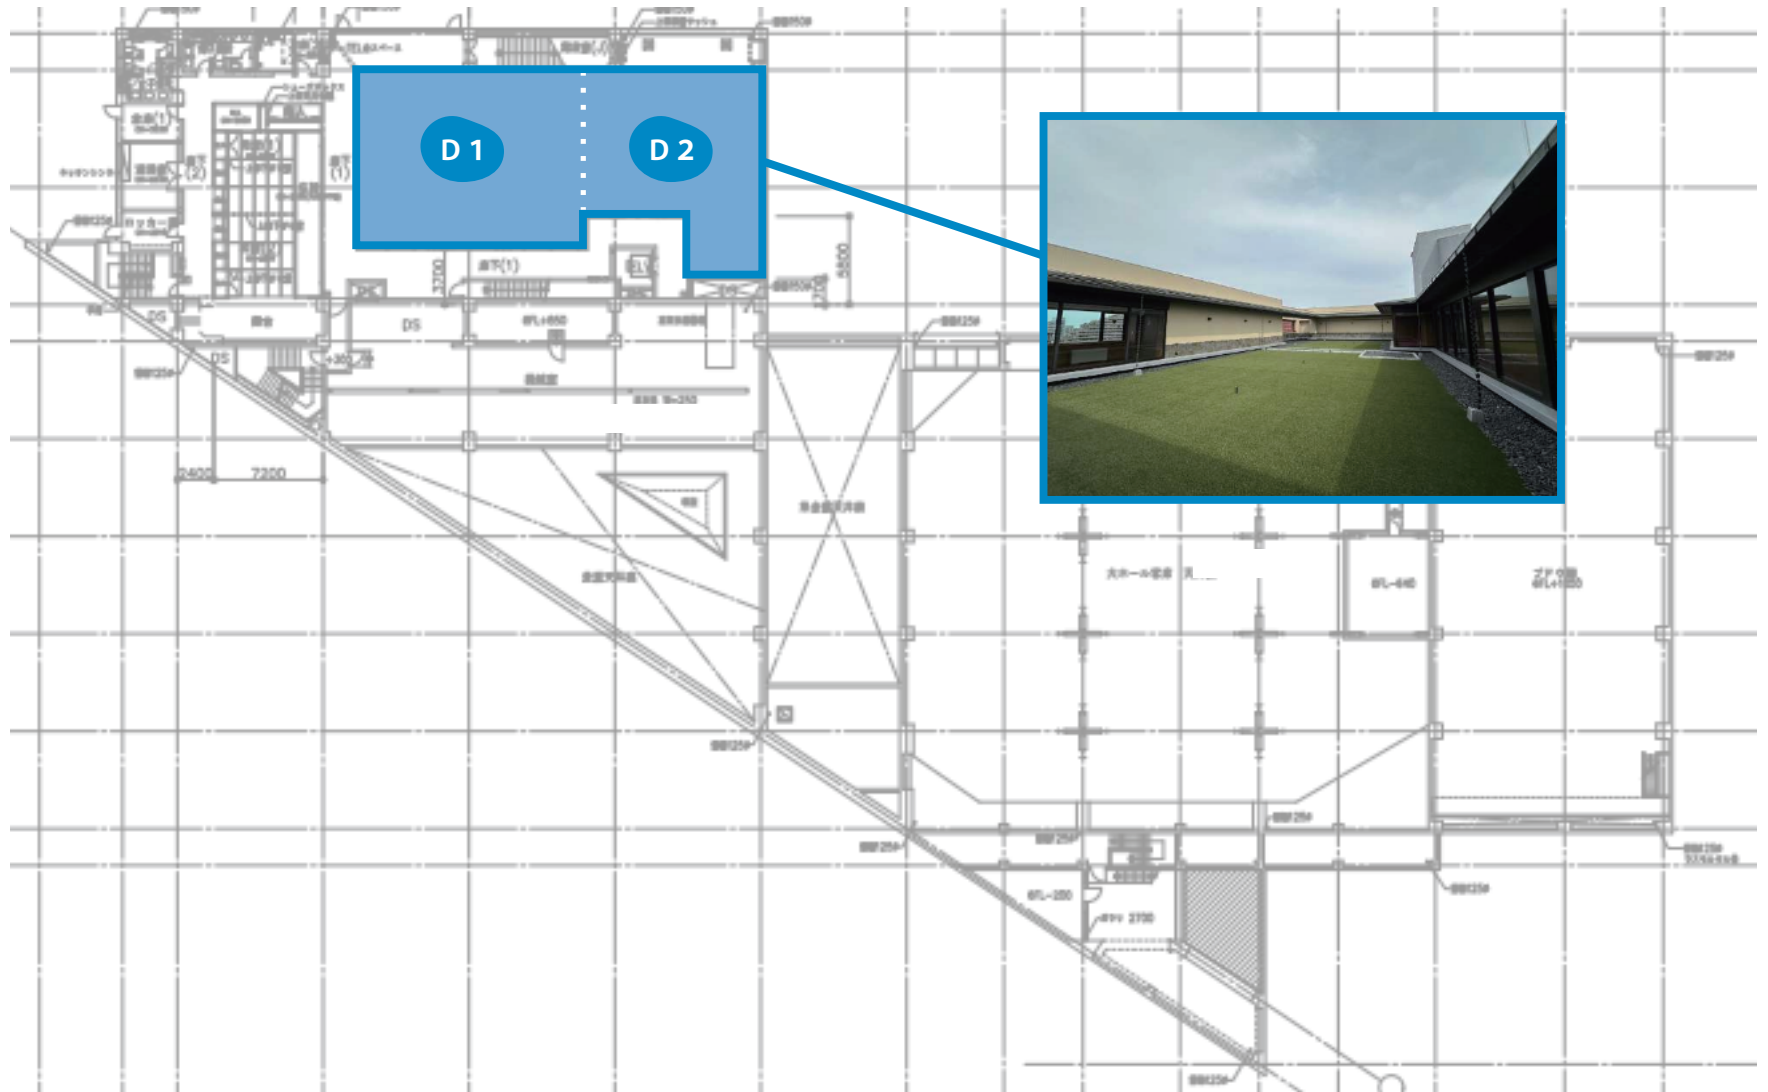

青空アート展展示エリア：文化会館前（野外）

野外展示スペース

A 1

植木エリア

A 2

植木段々エリア

A 3

アンカー有エリア

A 4

道路沿い植木エリア

青空アート展展示エリア：文化会館B 2 F (展示室)

 室内展示スペース

 文化会館展示室

青空アート展展示エリア：文化会館4F(休憩スペース)

室内展示スペース

C1 内側

C2 窓側

青空アート展展示エリア：文化会館5F（庭園・人工芝） ※ペグ打ち不可。重し等で固定

野外展示スペース

D1 庭園（左側）

D2 庭園（右側）