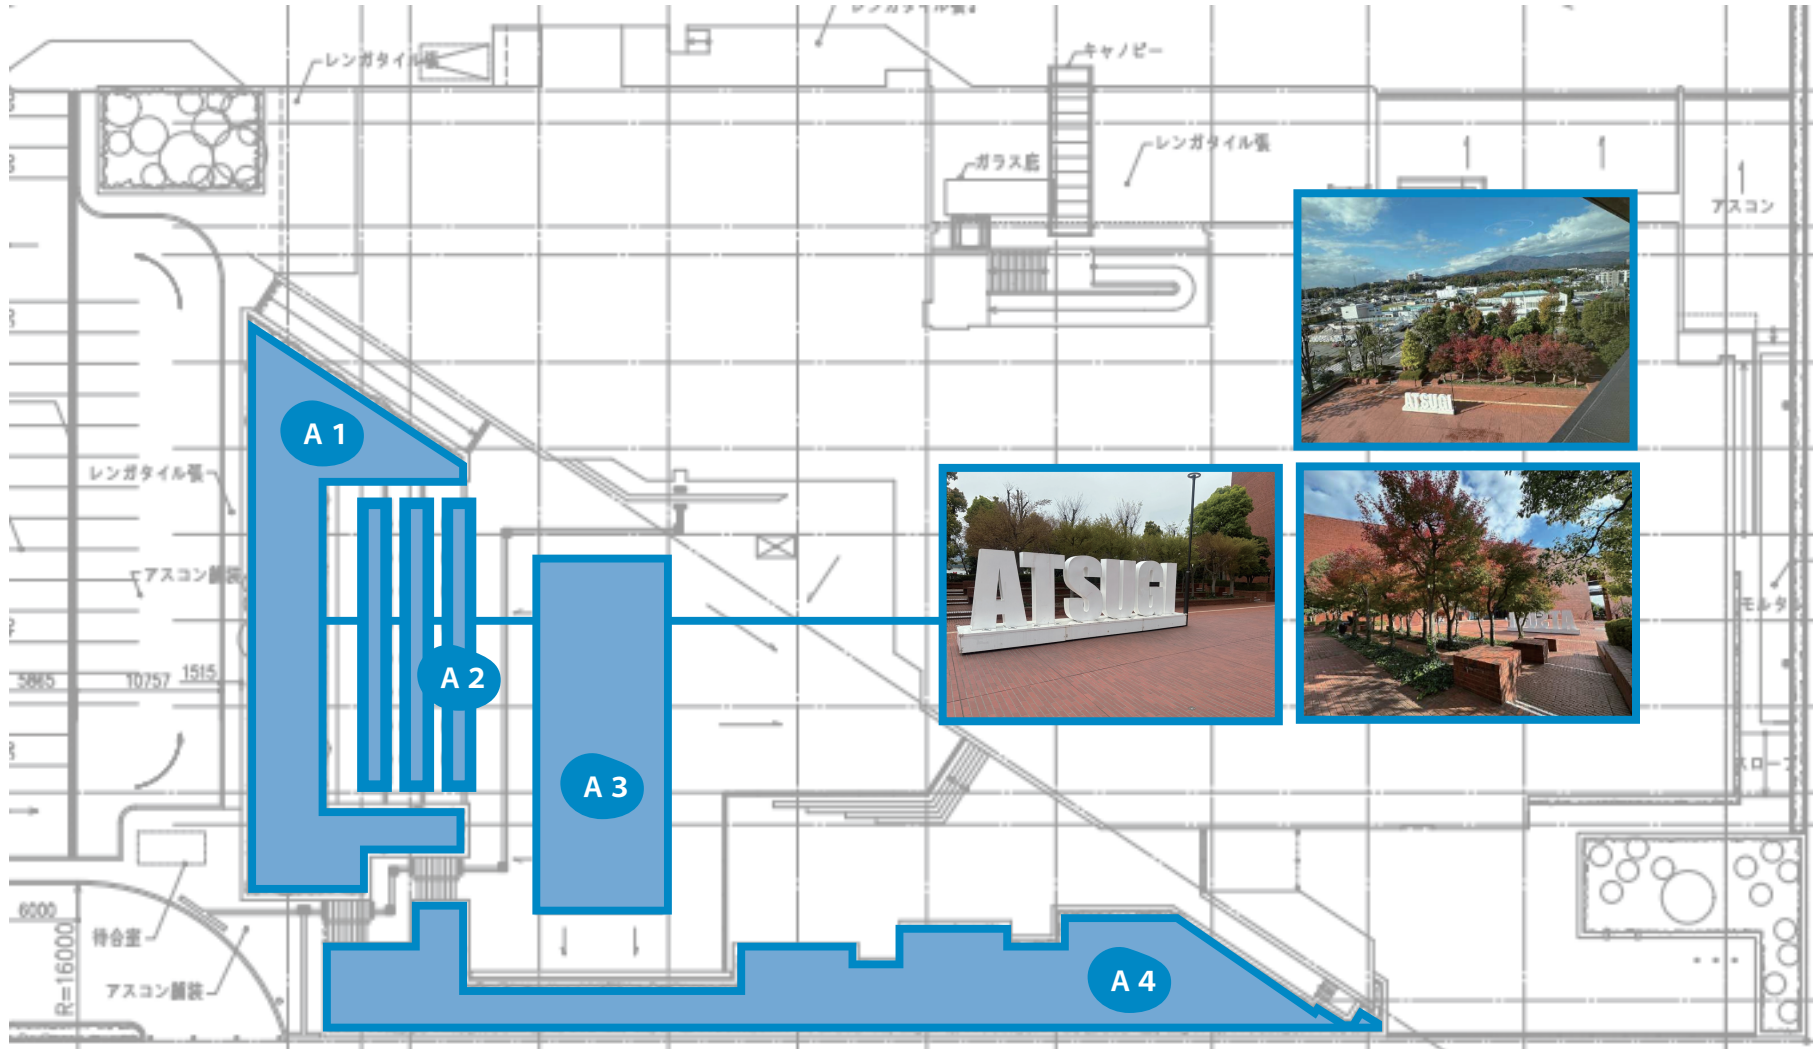

青空アート展展示エリア：文化会館前（野外）

野外展示スペース

A 1

植木エリア

A 2

植木段々エリア

A 3

アンカー有エリア

A 4

道路沿い植木エリア

青空アート展展示エリア：文化会館B 2 F (展示室)

 室内展示スペース

 文化会館展示室

青空アート展展示エリア：文化会館4F(休憩スペース)

室内展示スペース

C1 内側

C2 窓側

青空アート展展示エリア：文化会館5F（庭園・人工芝） ※ペグ打ち不可。重し等で固定

野外展示スペース

D1 庭園（左側）

D2 庭園（右側）