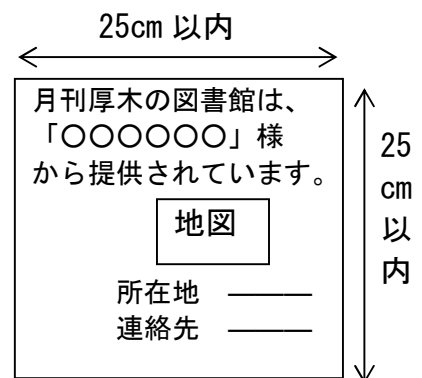

● お申込み・お問い合わせ

- ・ 厚木市立中央図書館 雑誌スポンサー担当
  広告掲載同意書（市ホームページからダウンロード可）
  に記入し、ご提出ください。

〒243-0018 神奈川県厚木市中町1-1-3

電話：046-223-0033 E-mail：9000@city.atsugi.kanagawa.jp

<https://www.city.atsugi.kanagawa.jp/soshiki/chuotoshokan/13/1/26899.html>