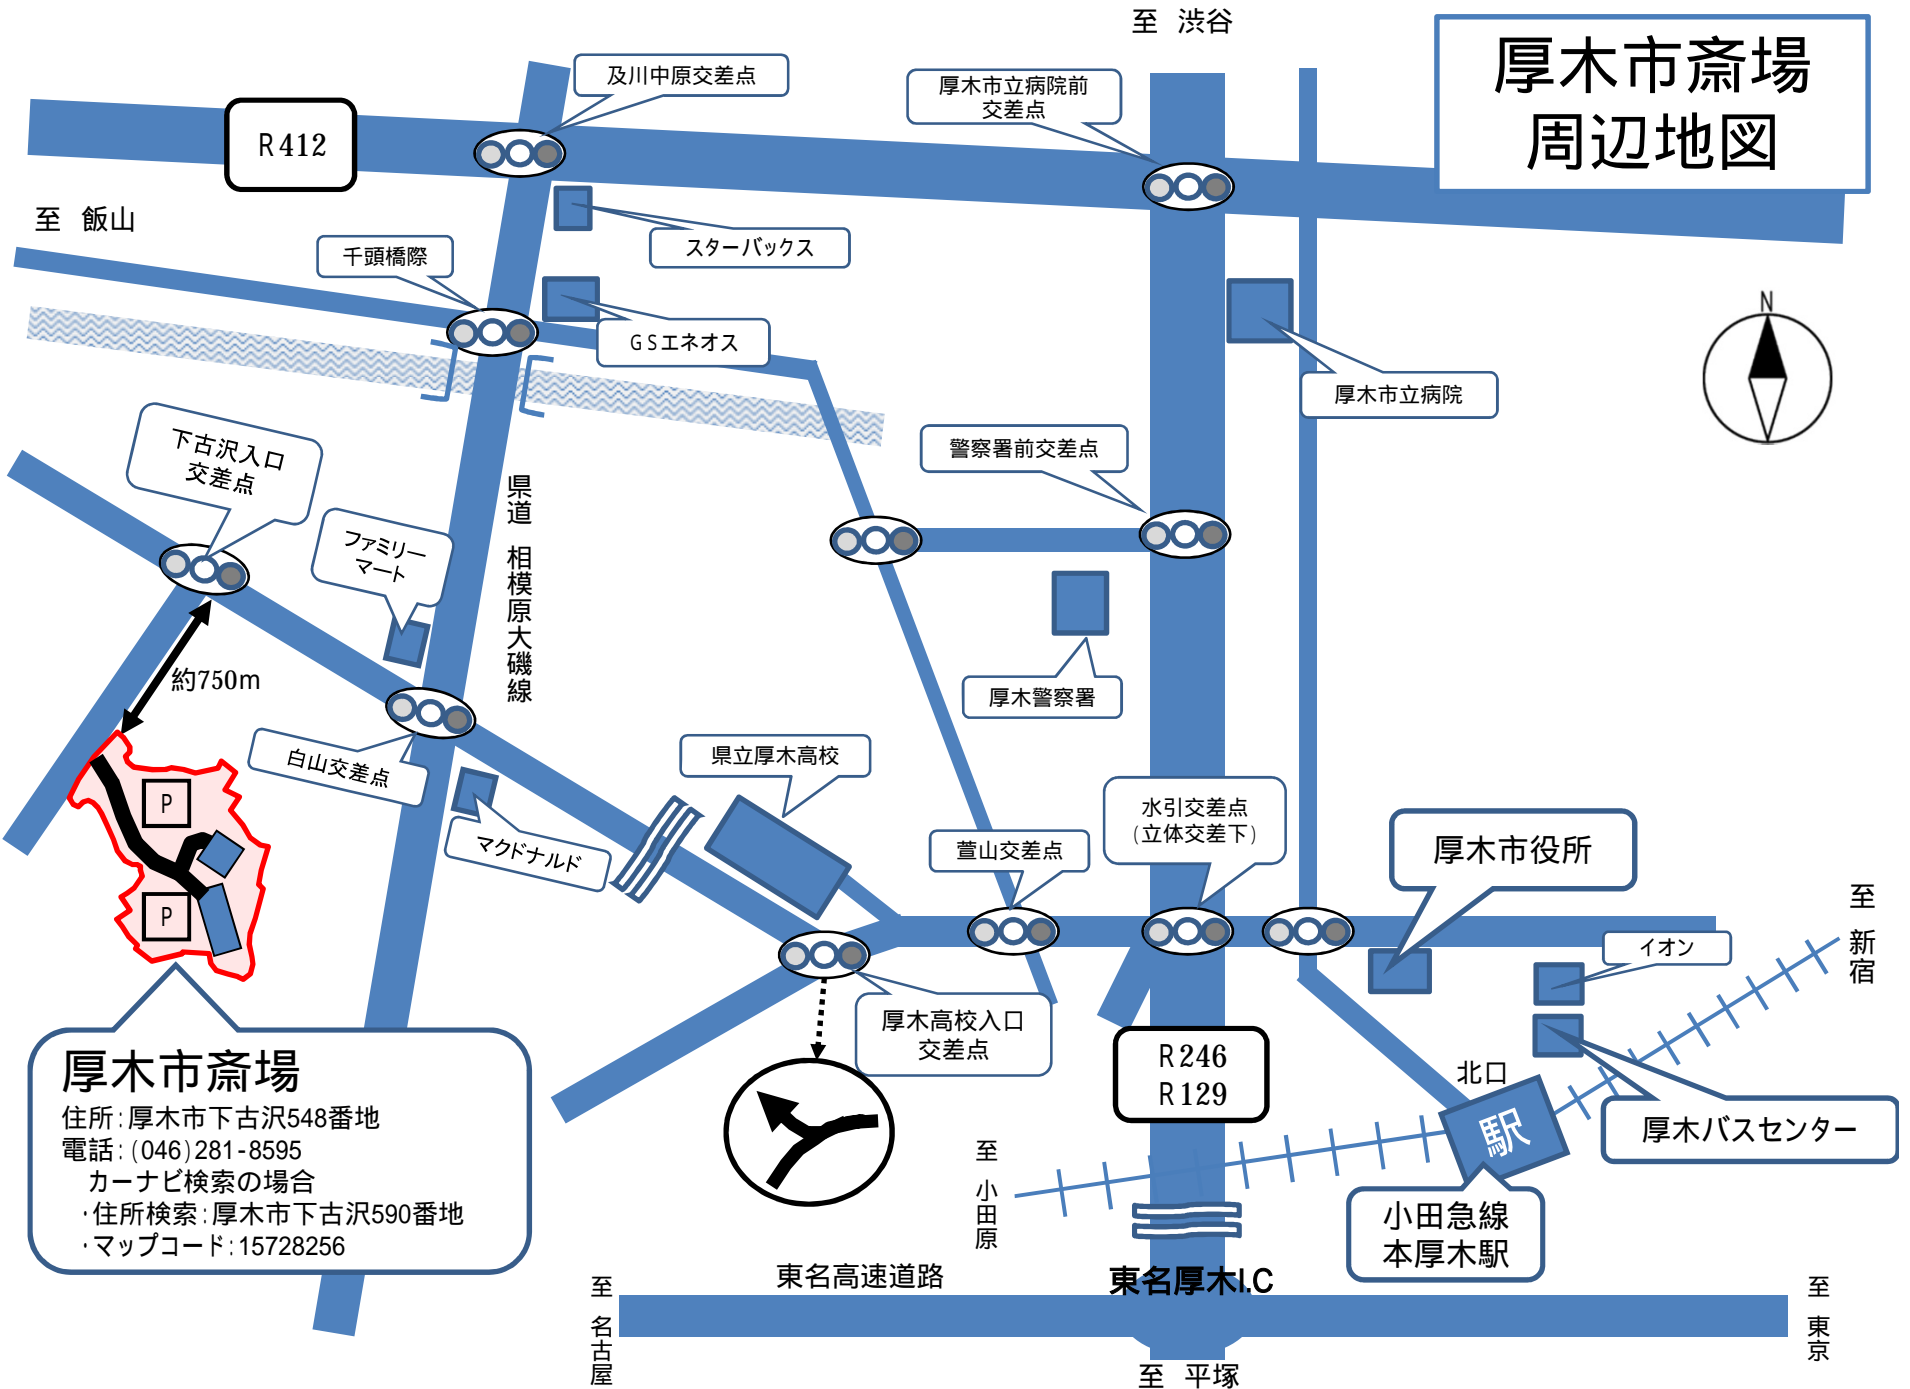

# 厚木市斎場 周辺地図

**厚木市斎場**  
住所: 厚木市下古沢548番地  
電話: (046) 281-8595  
カーナビ検索の場合  
・住所検索: 厚木市下古沢590番地  
・マップコード: 15728256