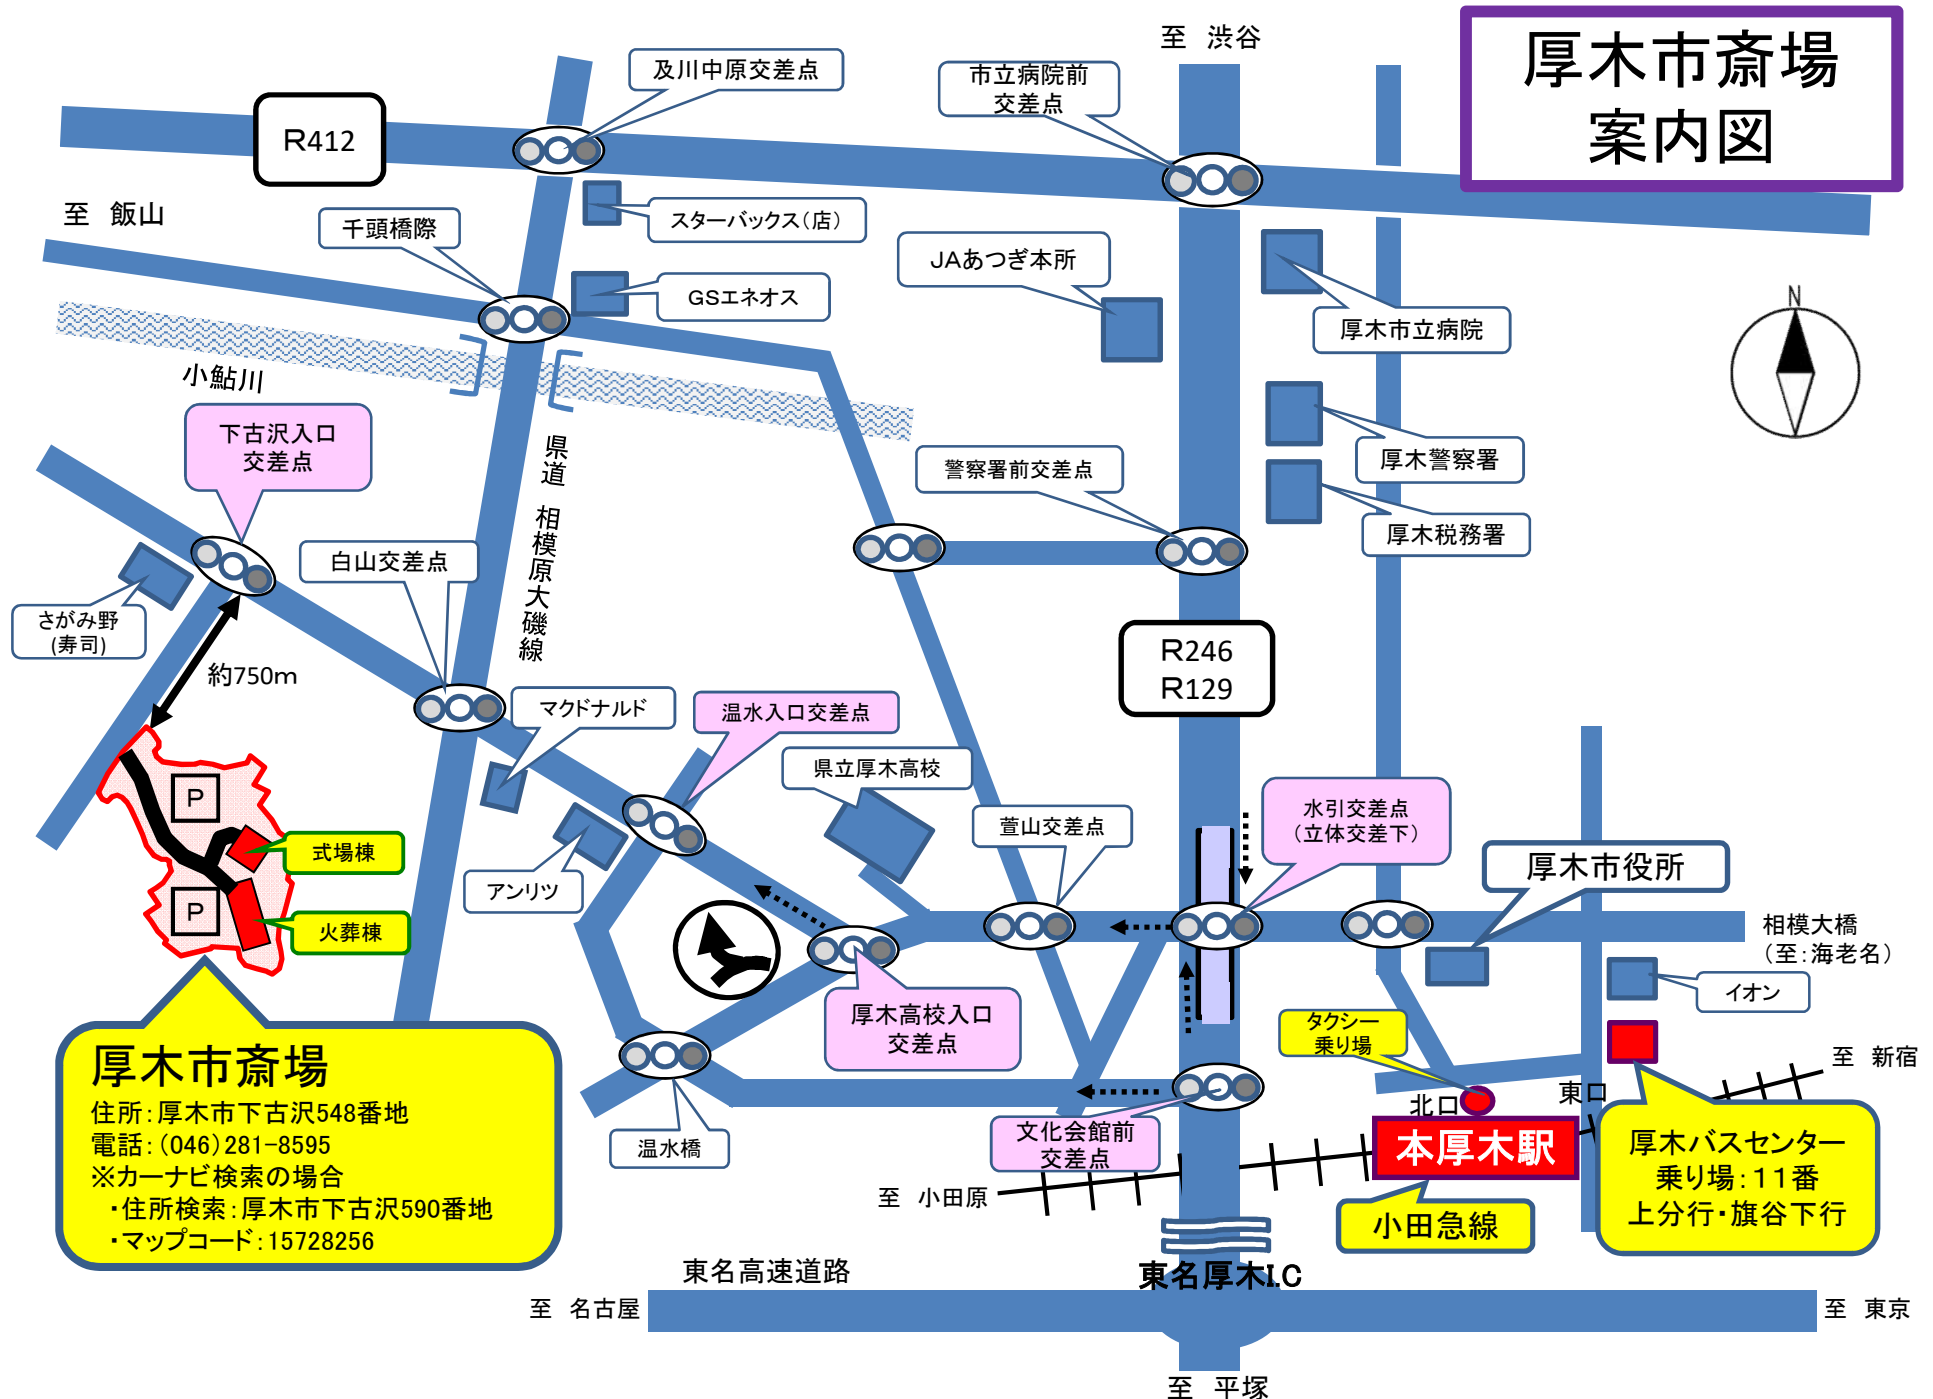

厚木市斎場案内図

厚木市斎場
 住所: 厚木市下古沢548番地
 電話: (046) 281-8595
 ※カーナビ検索の場合
 ・住所検索: 厚木市下古沢590番地
 ・マップコード: 15728256

厚木バスセンター
 乗り場: 11番
 上分行・旗谷下行

本厚木駅
 小田急線

東名高速道路 至 名古屋 東名厚木IC 至 平塚 至 東京

至 飯山

至 渋谷

相模大橋 (至: 海老名)

至 新宿

至 平塚